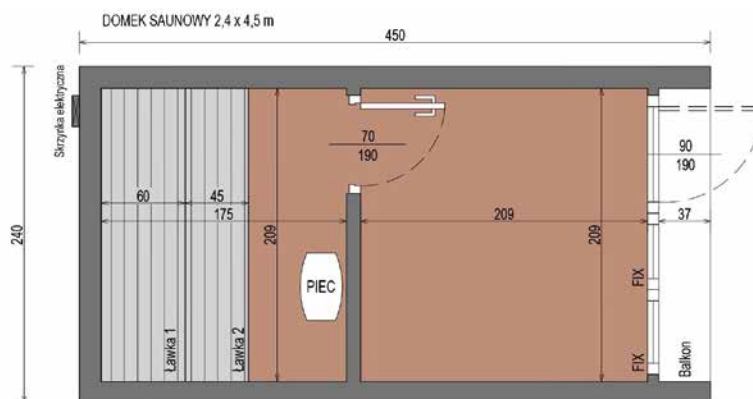

WYMIARY

RZUT

WARIANTY KOLORYSTYCZNE

Wymiary: **700 x 300 x 260 cm**

Ocieplenie ścian i podłogi: **wełna prasowana 50 mm**

Ocieplenie dachu: **wełna mineralna 100 mm**

Membrana **paroizolacyjna**

Okucie: **blacha na rąbek**

SAUNA LUX 350 X 240 CM

WYSOKIEJ JAKOŚCI SAUNA PREMIUM Z DREWNA THERMO

WYMIARY

WARIANTY KOLORYSTYCZNE

Wymiary: **350 x 240 x 250 cm**
Ocieplenie ścian i podłogi: **wełna prasowana 50 mm**
Ocieplenie dachu: **wełna mineralna 100 mm**
Membrana **paroizolacyjna**
Okucie: **blacha na rąbek**
Waga: **2000 kg**

DOMEK SAUNOWY PREMIUM 450 X 240 CM

WYSOKIEJ JAKOŚCI SAUNA PREMIUM Z DREWNA THERMO

WYMIARY

RZUT

WARIANTY KOLORYSTYCZNE

SPECYFIKACJA

Wymiary: **450 x 240 x 300 cm**

Ocieplenie ścian i podłogi: **wełna prasowana 50 mm**