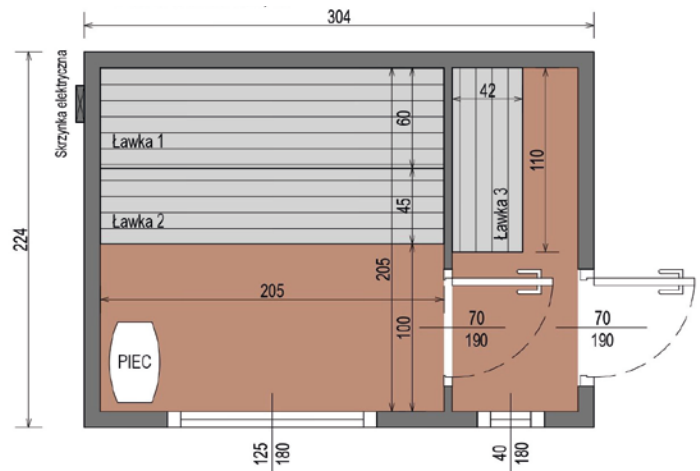

WYSOKIEJ JAKOŚCI SAUNA PREMIUM Z DREWNA THERMO

WYMIARY

RZUT

WARIANTY KOLORYSTYCZNE

SPECYFIKACJA

Wymiary: **304 x 224 x 248 cm**
Ocieplenie ścian i podłogi: **wełna prasowana 50 mm**
Ocieplenie dachu: **wełna mineralna 100 mm**
Membrana **paroizolacyjna**
Okucie: **blacha na rąbek**
Waga: **ok 1600 kg**