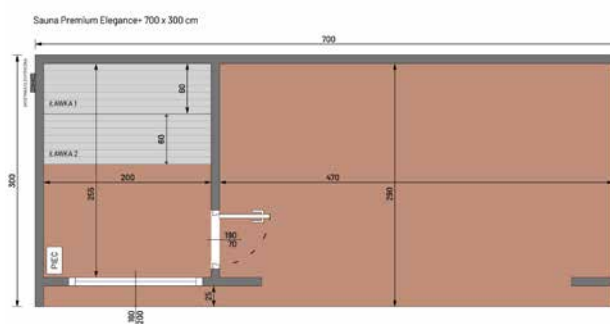

SAUNA PREMIUM ELEGANCE 700 X 240 CM

WYSOKIEJ JAKOŚCI SAUNA PREMIUM Z DREWNA THERMO

WYMIARY

RZUT

WARIANTY KOLORYSTYCZNE

SPECYFIKACJA

Wymiary: **700 x 240 x 260 cm**

Ocieplenie ścian i podłogi: **wełna prasowana 50 mm**

Wyposażenie:

- **Oświetlenie wewnątrz - LED**
- **Oświetlenie zewnętrzne - kinkiety**
- **Kamienie do pieca**
- **Ława dwupiętrowa**

SAUNA PREMIUM ELEGANCE+ 700 X 300 CM

WYSOKIEJ JAKOŚCI SAUNA PREMIUM Z DREWNA THERMO

WYMIARY

RZUT

WARIANTY KOLORYSTYCZNE

Wymiary: **700 x 300 x 260 cm**

Ocieplenie ścian i podłogi: **wełna prasowana 50 mm**

Ocieplenie dachu: **wełna mineralna 100 mm**

Membrana **paroizolacyjna**

Okucie: **blacha na rąbek**

SPECYFIKACJA

Wymiary: **245 x 200 x 200 cm**
Materiał: **świerk**
Grubość deski: **45 mm**

Pokrycie: **gont bitumiczny czarny**
Wzmocnienie: **trzy obejmy ze stali nierdzewnej**
Waga: **700 kg**

Montaż: **dwie podstawy do umocowania na podłożu w pełni przeszklone szkłem hartowanym**