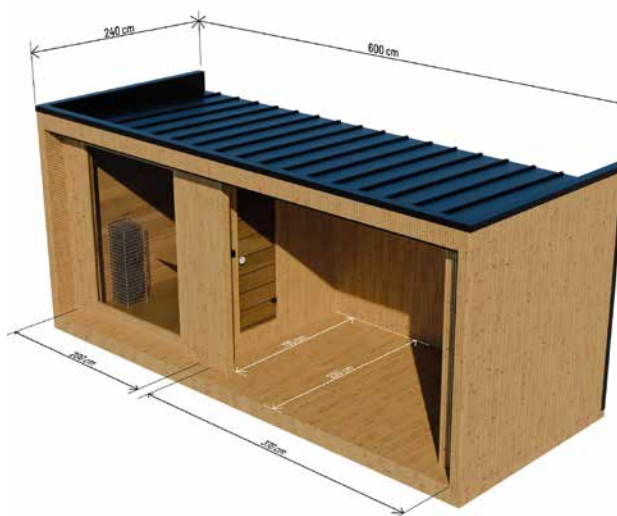

WYMIARY

RZUT

WARIANTY KOLORYSTYCZNE

Wymiary: **600 x 240 x 260 cm**

Ocieplenie ścian i podłogi: **wełna prasowana 50 mm**

Ocieplenie dachu: **wełna mineralna 100 mm**

Membrana **paroizolacyjna**

Okucie: **blacha na rąbek**