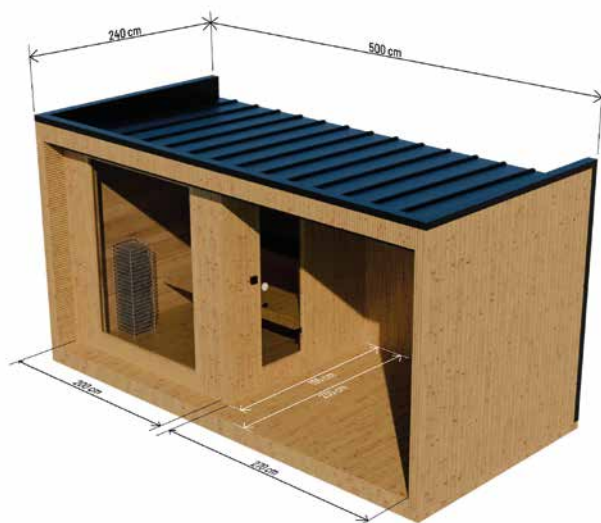

WYMIARY

RZUT

WARIANTY KOLORYSTYCZNE

Wymiary: **705 x 245 x 248 cm**
Ocieplenie ścian i podłogi: **wełna prasowana 50 mm**
Ocieplenie dachu: **wełna mineralna 100 mm**
Membrana **paroizolacyjna**
Okucie: **blacha na rąbek**
Waga: ok **2000 kg**

SPECYFIKACJA

Elewacja: **Thermo drewno**
Wnętrze: **Thermo drewno**
Przeszklenia: **Hartowane, przyciemniane, 8 mm**

Wyposażenie:

- **Piec saunowy Huum Drop 9 kW ze sterownikiem WiFi**
- **Jacuzzi ogrodowe Grande ze sterownikiem WiFi**
- **Oświetlenie wewnętrzne - LED**
- **Oświetlenie zewnętrzne - kinkiety**
- **Kamienie do pieca**
- **Ława dwupiętrowa**

SAUNA PREMIUM ELEGANCE 500 X 240 CM

WYSOKIEJ JAKOŚCI SAUNA PREMIUM Z DREWNA THERMO

WYMIARY

RZUT

WARIANTY KOLORYSTYCZNE

SPECYFIKACJA

Wymiary: **500 x 240 x 260 cm**

Ocieplenie ścian i podłogi: **wełna prasowana 50 mm**