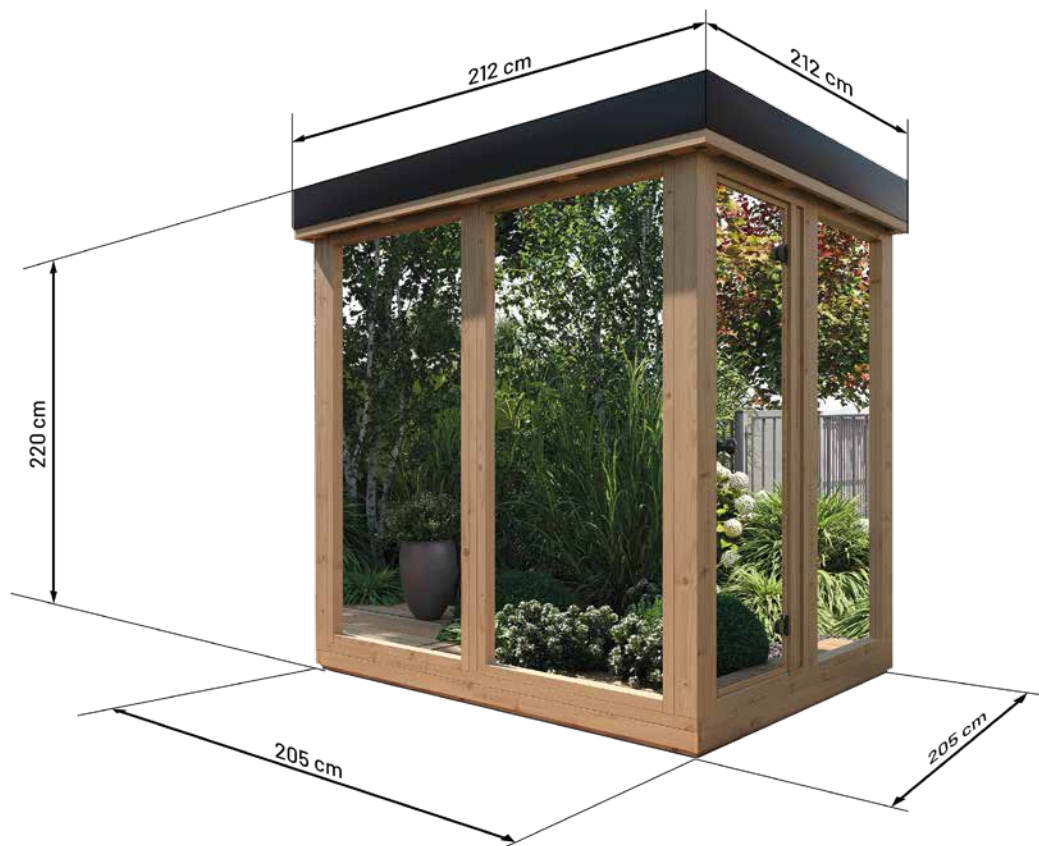

WYMIARY

SPECYFIKACJA

Wymiary: **205 x 205 x 220 cm**
Materiał: **Thermo drewno, szkło hartowane**
Waga: **ok. 600 kg**
Dach: **blacha na rąbek**
Wnętrze: **Thermo drewno**

Ocieplenie: **wełna skalna 30 mm**
Przeszklenie: **szyba hartowana, zespolona**
Ławka: **dwupiętrowa**
Piec: **Harvia Top Steel 9 kW**
Oświetlenie: **wewnętrzne LED**