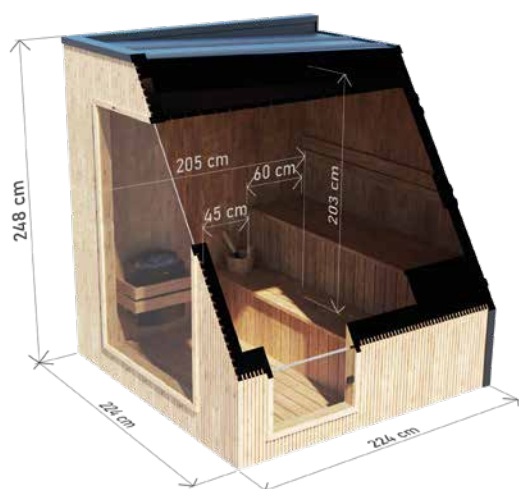

DREWNO

to nasza pasja

SAUNY OGRODOWE

domkisauny.pl

SPIS TREŚCI

str.

Sauna Premium 220 x 220 cm	4
Sauna Premium 300 x 220 cm	5
Sauna Premium 400 x 220 cm	6
Sauna Premium 500 x 220 cm	7
Sauna Premium 500 x 220 z Wanną SPA Simple	8
Kompleks Saunowy Premium 700 x 250 cm	9
Sauna Premium Elegance 500 x 240 cm	10
Sauna Premium Elegance 600 x 240 cm	11
Sauna Premium Elegance 700 x 240 cm	12
Sauna Premium Elegance+ 700 x 240 cm	13
Sauna LUX 350 x 240 cm	14
Domek Saunowy Premium 450 x 240 cm	15
Sauna ogrodowa do własnego montażu SKAVA 205 x 205 cm	16
Sauna ogrodowa do własnego montażu MIRRA 205 x 205 cm	17
Sauna Noir 225 x 225 cm	19
Sauna Hobi 200 x 200 cm	20
Sauna Kelo 200 x 200 cm	21
Sauna DE 250 x 220 cm	22
Sauna Thermo Mini 160 x 125 cm	23
Sauna Beczka 200 cm	25
Sauna Beczka 250 cm	26
Sauna Beczka 250 cm z balkonem	27
Sauna Beczka 280 cm z balkonem	28
Sauna Beczka 350 cm z balkonem i przedsionkiem	29
Sauna Beczka 350 cm z przedsionkiem	30

SAUNY PREMIUM

SAUNA PREMIUM 220 X 220 CM

WYSOKIEJ JAKOŚCI SAUNA PREMIUM Z DREWNA THERMO

WYMIARY

RZUT

WARIANTY KOLORYSTYCZNE

SPECYFIKACJA

Wymiary: **224 x 224 x 248 cm**