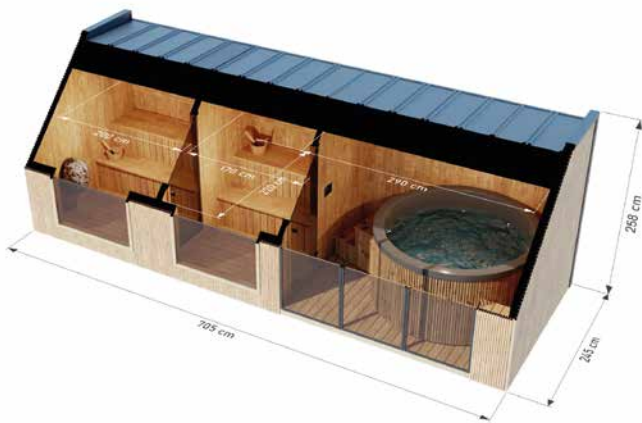

SAUNA PREMIUM 500 X 220 CM

WYSOKIEJ JAKOŚCI ZESTAW SAUNY PREMIUM Z WANNĄ SPA

WYMIARY

RZUT

WARIANTY KOLORYSTYCZNE

SPECYFIKACJA

Wymiary: **504 x 224 x 248 cm**

Ocieplenie ścian i podłogi: **wełna prasowana 50 mm**

Ocieplenie dachu: **wełna mineralna 100 mm**

Membrana **paroizolacyjna**

Okucie: **blacha na rąbek**

Waga: **ok 2000 kg + Jacuzzi 160 kg**

Elewacja: **Thermo drewno**

Wnętrze: **Thermo drewno**

Przeszklenia: **Hartowane, przyciemniane, 8mm**

Wyposażenie:

- **Oświetlenie wewnątrz - LED**
- **Oświetlenie zewnętrzne - kinkiety**
- **Kamień do pieca**
- **Ława dwupiętrowa**

KOMPLEKS SAUNOWY PREMIUM 700 X 250 CM

SAUNA FIŃSKA Z PRZEDSIONKIEM I ZABUDOWANYM TARASEM Z WANNA SPA

WYMIARY

RZUT

WARIANTY KOLORYSTYCZNE

Wymiary: **705 x 245 x 248 cm**
Ocieplenie ścian i podłogi: **wełna prasowana 50 mm**
Ocieplenie dachu: **wełna mineralna 100 mm**
Membrana **paroizolacyjna**
Okucie: **blacha na rąbek**
Waga: ok **2000 kg**