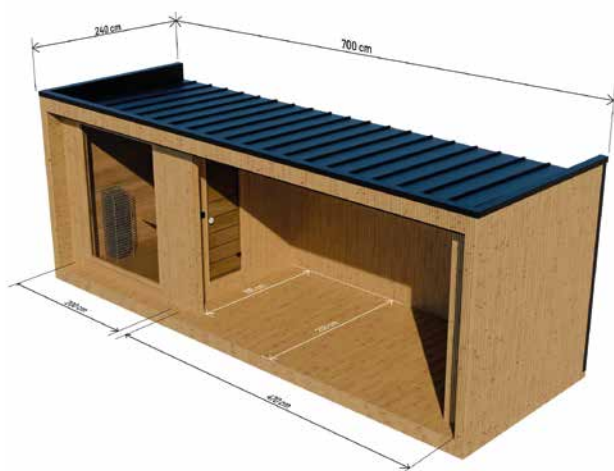

SAUNA PREMIUM ELEGANCE 700 X 240 CM

WYSOKIEJ JAKOŚCI SAUNA PREMIUM Z DREWNA THERMO

WYMIARY

RZUT

WARIANTY KOLORYSTYCZNE

SPECYFIKACJA

Wymiary: **700 x 240 x 260 cm**

Ocieplenie ścian i podłogi: **wełna prasowana 50 mm**

Ocieplenie dachu: **wełna mineralna 100 mm**

Membrana **paroizolacyjna**

Okucie: **blacha na rąbek**

Waga: **2400 kg**

Elewacja: **Thermo drewno**

Wnętrze: **Thermo drewno**

Przeszklenia: **Hartowane, przyciemniane, 8 mm**

Wyposażenie:

- **Oświetlenie wewnątrz - LED**
- **Oświetlenie zewnętrzne - kinkiety**
- **Kamienie do pieca**
- **Ława dwupiętrowa**