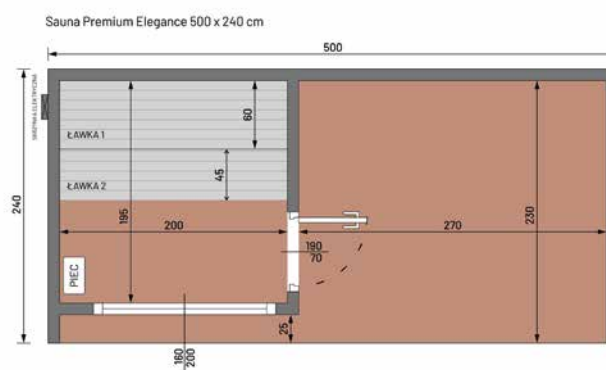

SAUNA PREMIUM 500 X 220 CM

WYSOKIEJ JAKOŚCI ZESTAW SAUNY PREMIUM Z WANNĄ SPA

WYMIARY

RZUT

WARIANTY KOLORYSTYCZNE

SPECYFIKACJA

Wymiary: **504 x 224 x 248 cm**

Ocieplenie ścian i podłogi: **wełna prasowana 50 mm**

WYMIARY

RZUT

WARIANTY KOLORYSTYCZNE

Wymiary: **705 x 245 x 248 cm**
Ocieplenie ścian i podłogi: **wełna prasowana 50 mm**
Ocieplenie dachu: **wełna mineralna 100 mm**
Membrana **paroizolacyjna**
Okucie: **blacha na rąbek**
Waga: ok **2000 kg**

SAUNA PREMIUM ELEGANCE 500 X 240 CM

WYSOKIEJ JAKOŚCI SAUNA PREMIUM Z DREWNA THERMO

WYMIARY

RZUT

WARIANTY KOLORYSTYCZNE

SPECYFIKACJA

Wymiary: **500 x 240 x 260 cm**

Ocieplenie ścian i podłogi: **wełna prasowana 50 mm**

WYMIARY

RZUT

WARIANTY KOLORYSTYCZNE

Wymiary: **600 x 240 x 260 cm**

Ocieplenie ścian i podłogi: **wełna prasowana 50 mm**

Ocieplenie dachu: **wełna mineralna 100 mm**

Membrana **paroizolacyjna**

Okucie: **blacha na rąbek**