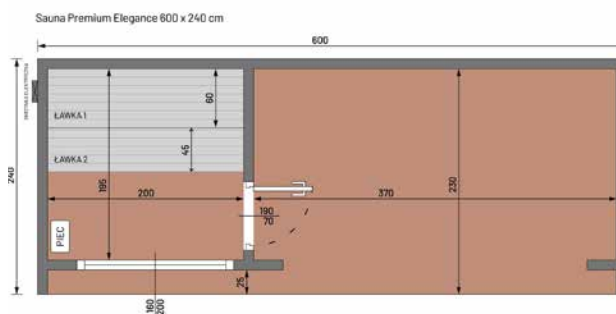

WYMIARY

RZUT

WARIANTY KOLORYSTYCZNE

Wymiary: **705 x 245 x 248 cm**
Ocieplenie ścian i podłogi: **wełna prasowana 50 mm**
Ocieplenie dachu: **wełna mineralna 100 mm**
Membrana **paroizolacyjna**
Okucie: **blacha na rąbek**
Waga: ok **2000 kg**

SAUNA PREMIUM ELEGANCE 500 X 240 CM

WYSOKIEJ JAKOŚCI SAUNA PREMIUM Z DREWNA THERMO

WYMIARY

RZUT

WARIANTY KOLORYSTYCZNE

SPECYFIKACJA

Wymiary: **500 x 240 x 260 cm**

Ocieplenie ścian i podłogi: **wełna prasowana 50 mm**

WYMIARY

RZUT

WARIANTY KOLORYSTYCZNE

Wymiary: **600 x 240 x 260 cm**

Ocieplenie ścian i podłogi: **wełna prasowana 50 mm**

Ocieplenie dachu: **wełna mineralna 100 mm**

Membrana **paroizolacyjna**

Okucie: **blacha na rąbek**