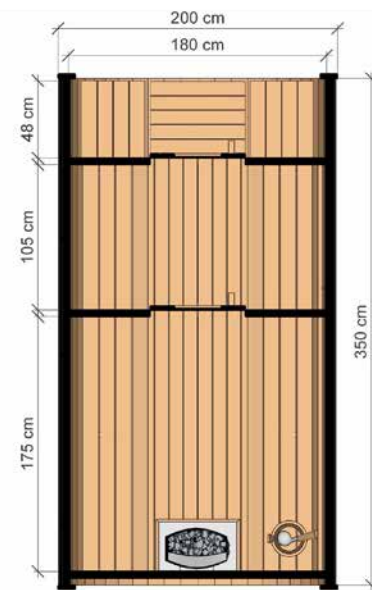

WYMIARY

RZUT

WARIANTY KOLORYSTYCZNE

SPECYFIKACJA

Wymiary: **205 x 200 x 200 cm**
Materiał: **świerk**
Grubość deski: **45 mm**

Pokrycie: **gont bitumiczny czarny**
Wzmocnienie: **dwie obejmy ze stali nierdzewnej**
Waga: **600 kg**

SPECYFIKACJA

Wymiary: **245 x 200 x 200 cm**
Materiał: **świerk**
Grubość deski: **45 mm**

Pokrycie: **gont bitumiczny czarny**
Wzmocnienie: **trzy obejmy ze stali nierdzewnej**
Waga: **700 kg**

Montaż: **dwie podstawy do umocowania na podłożu w pełni przeszklone szkłem hartowanym**

SAUNA BECZKA 350 CM

WYSOKIEJ JAKOŚCI SAUNA OGRODOWA Z BALKONEM I PRZEDSIONKIEM

Możliwość zamówienia wersji **THERMO** drewna!

WYMIARY

RZUT

WARIANTY KOLORYSTYCZNE

SPECYFIKACJA

Wymiary: **350 x 200 x 200 cm**
Materiał: **świerk**
Grubość deski: **45 mm**