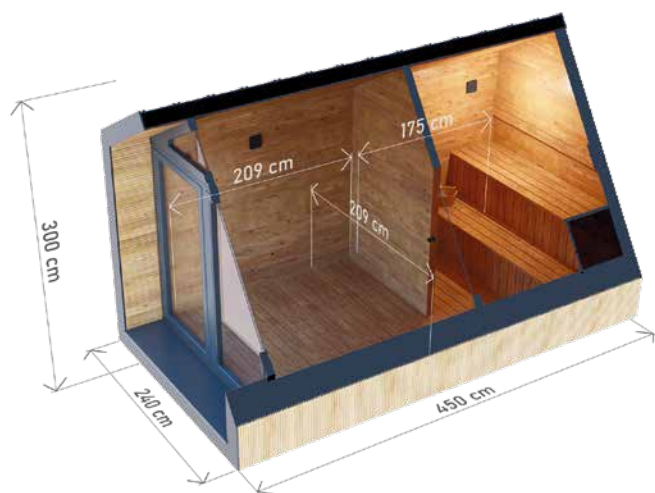

DOMEK SAUNOWY PREMIUM 450 X 240 CM

WYSOKIEJ JAKOŚCI SAUNA PREMIUM Z DREWNA THERMO

WYMIARY

RZUT

WARIANTY KOLORYSTYCZNE

SPECYFIKACJA

Wymiary: **450 x 240 x 300 cm**

Ocieplenie ścian i podłogi: **wełna prasowana 50 mm**

Ocieplenie dachu: **wełna mineralna 100 mm**

Membrana **paroizolacyjna**

Okucie: **blacha na rąbek**

Waga: **ok 2000 kg**

Elewacja: **Thermo drewno**

Wnętrze: **Thermo drewno**

Przeszklenia: **Hartowane, przyciemniane, 8mm**

Wyposażenie:

- **Oświetlenie wewnątrz - LED**
- **Oświetlenie zewnętrzne - kinkiety**
- **Kamień do pieca**
- **Ława dwupiętrowa**