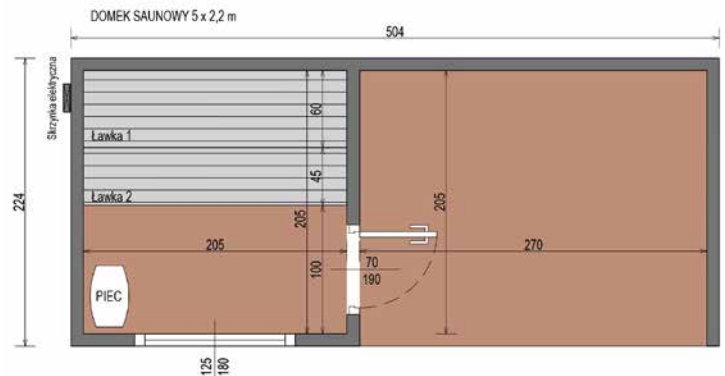

Wyposażenie:

- **Oświetlenie wewnątrz - LED**
- **Oświetlenie zewnętrzne - kinkiety**
- **Kamień do pieca**
- **Ława dwupiętrowa**

SAUNA PREMIUM 500 X 220 CM

WYSOKIEJ JAKOŚCI SAUNA PREMIUM Z TARASEM

WYMIARY

RZUT

WARIANTY KOLORYSTYCZNE

Wymiary: **504 x 224 x 248 cm**

Ocieplenie ścian i podłogi: **wełna prasowana 50 mm**

Ocieplenie dachu: **wełna mineralna 100 mm**

Membrana **paroizolacyjna**

Okucie: **blacha na rąbek**

SAUNA PREMIUM 500 X 220 CM

WYSOKIEJ JAKOŚCI ZESTAW SAUNY PREMIUM Z WANNĄ SPA

WYMIARY

RZUT

WARIANTY KOLORYSTYCZNE

SPECYFIKACJA

Wymiary: **504 x 224 x 248 cm**

Ocieplenie ścian i podłogi: **wełna prasowana 50 mm**

WYMIARY

RZUT

WARIANTY KOLORYSTYCZNE

Wymiary: **705 x 245 x 248 cm**
Ocieplenie ścian i podłogi: **wełna prasowana 50 mm**
Ocieplenie dachu: **wełna mineralna 100 mm**
Membrana **paroizolacyjna**
Okucie: **blacha na rąbek**
Waga: ok **2000 kg**