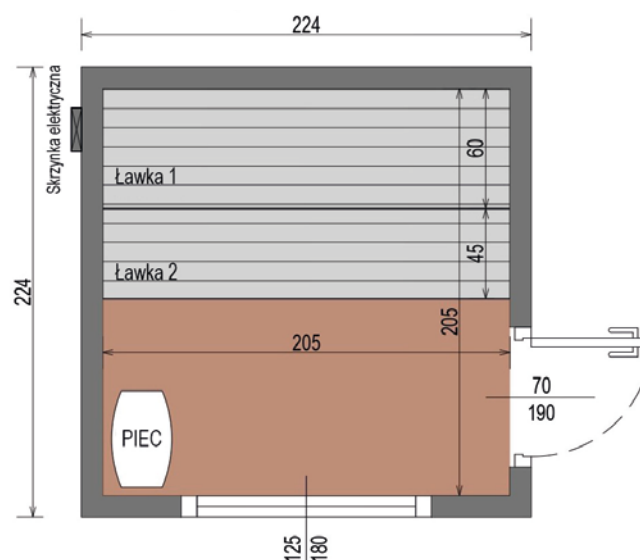

DREWNO

to nasza pasja

SAUNY OGRODOWE

domkisauny.pl

SPIS TREŚCI

str.

Sauna Premium 220 x 220 cm	4
Sauna Premium 300 x 220 cm	5
Sauna Premium 400 x 220 cm	6
Sauna Premium 500 x 220 cm	7
Sauna Premium 500 x 220 z Wanną SPA Simple	8
Kompleks Saunowy Premium 700 x 250 cm	9
Sauna Premium Elegance 500 x 240 cm	10
Sauna Premium Elegance 600 x 240 cm	11
Sauna Premium Elegance 700 x 240 cm	12
Sauna Premium Elegance+ 700 x 240 cm	13
Sauna LUX 350 x 240 cm	14
Domek Saunowy Premium 450 x 240 cm	15
Sauna ogrodowa do własnego montażu SKAVA 205 x 205 cm	16
Sauna ogrodowa do własnego montażu MIRRA 205 x 205 cm	17
Sauna Noir 225 x 225 cm	19
Sauna Hobi 200 x 200 cm	20
Sauna Kelo 200 x 200 cm	21
Sauna DE 250 x 220 cm	22
Sauna Thermo Mini 160 x 125 cm	23
Sauna Beczka 200 cm	25
Sauna Beczka 250 cm	26
Sauna Beczka 250 cm z balkonem	27
Sauna Beczka 280 cm z balkonem	28
Sauna Beczka 350 cm z balkonem i przedsionkiem	29
Sauna Beczka 350 cm z przedsionkiem	30

SAUNY PREMIUM

SAUNA PREMIUM 220 X 220 CM

WYSOKIEJ JAKOŚCI SAUNA PREMIUM Z DREWNA THERMO

WYMIARY

RZUT

WARIANTY KOLORYSTYCZNE

SPECYFIKACJA

Wymiary: **224 x 224 x 248 cm**

WYSOKIEJ JAKOŚCI SAUNA PREMIUM Z DREWNA THERMO

WYMIARY

RZUT

WARIANTY KOLORYSTYCZNE

SPECYFIKACJA

Wymiary: **304 x 224 x 248 cm**
Ocieplenie ścian i podłogi: **wełna prasowana 50 mm**
Ocieplenie dachu: **wełna mineralna 100 mm**
Membrana **paroizolacyjna**
Okucie: **blacha na rąbek**
Waga: **ok 1600 kg**

SAUNA PREMIUM 500 X 220 CM

WYSOKIEJ JAKOŚCI ZESTAW SAUNY PREMIUM Z WANNĄ SPA

WYMIARY

RZUT

WARIANTY KOLORYSTYCZNE

SPECYFIKACJA

Wymiary: **504 x 224 x 248 cm**

Ocieplenie ścian i podłogi: **wełna prasowana 50 mm**