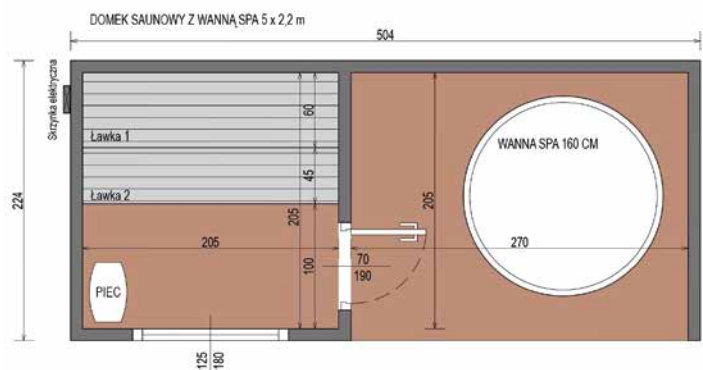

RZUT

WARIANTY KOLORYSTYCZNE

Wymiary: **504 x 224 x 248 cm**

Ocieplenie ścian i podłogi: **wełna prasowana 50 mm**

Ocieplenie dachu: **wełna mineralna 100 mm**

Membrana **paroizolacyjna**

Okucie: **blacha na rąbek**

Waga: **ok 2000 kg**

SPECYFIKACJA

Elewacja: **Thermo drewno**

Wnętrze: **Thermo drewno**

Przeszklenia: **Hartowane, przyciemniane, 8mm**

Wyposażenie:

- **Oświetlenie wewnątrz - LED**
- **Oświetlenie zewnętrzne - kinkiety**
- **Kamień do pieca**
- **Ława dwupiętrowa**

SAUNA PREMIUM 500 X 220 CM

WYSOKIEJ JAKOŚCI ZESTAW SAUNY PREMIUM Z WANNĄ SPA

WYMIARY

RZUT

WARIANTY KOLORYSTYCZNE

SPECYFIKACJA

Wymiary: **504 x 224 x 248 cm**

Ocieplenie ścian i podłogi: **wełna prasowana 50 mm**

WYMIARY

RZUT

WARIANTY KOLORYSTYCZNE

Wymiary: **705 x 245 x 248 cm**
Ocieplenie ścian i podłogi: **wełna prasowana 50 mm**
Ocieplenie dachu: **wełna mineralna 100 mm**
Membrana **paroizolacyjna**
Okucie: **blacha na rąbek**
Waga: ok **2000 kg**