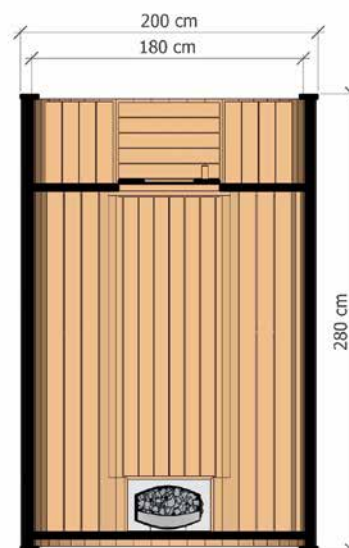

WYMIARY

RZUT

WARIANTY KOLORYSTYCZNE

SPECYFIKACJA

Wymiary: **205 x 200 x 200 cm**
Materiał: **świerk**
Grubość deski: **45 mm**

Pokrycie: **gont bitumiczny czarny**
Wzmocnienie: **dwie obejmy ze stali nierdzewnej**
Waga: **600 kg**

SPECYFIKACJA

Wymiary: **245 x 200 x 200 cm**
Materiał: **świerk**
Grubość deski: **45 mm**

Pokrycie: **gont bitumiczny czarny**
Wzmocnienie: **trzy obejmy ze stali nierdzewnej**
Waga: **700 kg**

Montaż: **dwie podstawy do umocowania na podłożu w pełni przeszklone szkłem hartowanym**

SAUNA BECZKA 280 CM

WYSOKIEJ JAKOŚCI SAUNA OGRODOWA Z BALKONEM

Możliwość zamówienia wersji **THERMO** drewna!

WYMIARY

RZUT

WARIANTY KOLORYSTYCZNE

SPECYFIKACJA

Wymiary: **280 x 200 x 200 cm**
Materiał: **świerk**
Grubość deski: **45 mm**