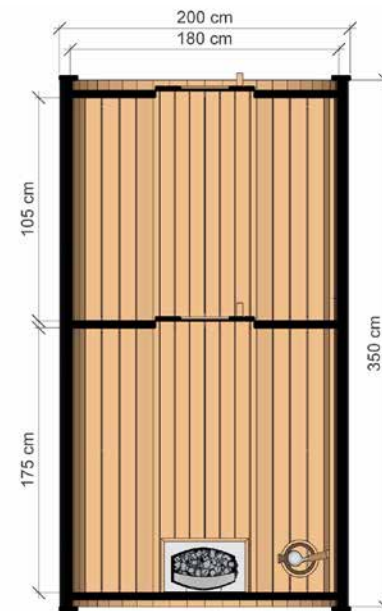

SPECYFIKACJA

Wymiary: **245 x 200 x 200 cm**
Materiał: **świerk**
Grubość deski: **45 mm**

Pokrycie: **gont bitumiczny czarny**
Wzmocnienie: **trzy obejmy ze stali nierdzewnej**
Waga: **700 kg**

Montaż: **dwie podstawy do umocowania na podłożu w pełni przeszklone szkłem hartowanym**

SAUNA BECZKA 350 CM

WYSOKIEJ JAKOŚCI SAUNA OGRODOWA Z PRZEDSIONKIEM

Możliwość zamówienia wersji **THERMO** drewna!

WYMIARY

RZUT

WARIANTY KOLORYSTYCZNE

SPECYFIKACJA

Wymiary: **350 x 200 x 200 cm**
Materiał: **świerk**
Grubość deski: **45 mm**