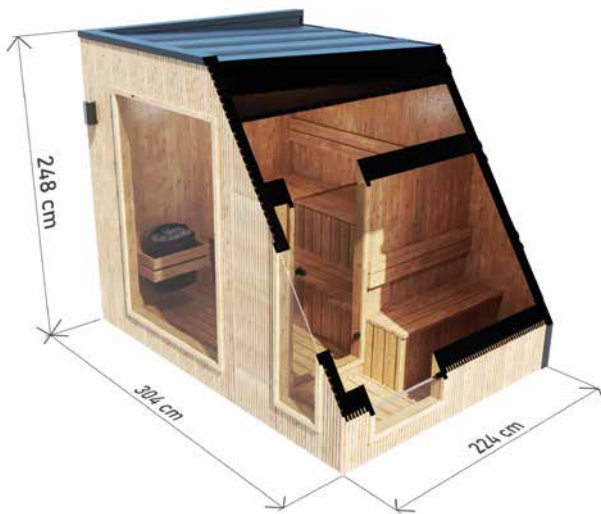

SAUNA PREMIUM 300 X 220 CM

WYSOKIEJ JAKOŚCI SAUNA PREMIUM Z DREWNA THERMO

WYMIARY

RZUT

WARIANTY KOLORYSTYCZNE

SPECYFIKACJA

Wymiary: **304 x 224 x 248 cm**
Ocieplenie ścian i podłogi: **wełna prasowana 50 mm**
Ocieplenie dachu: **wełna mineralna 100 mm**
Membrana **paroizolacyjna**
Okucie: **blacha na rąbek**
Waga: **ok 1600 kg**

Elewacja: **Thermo drewno**
Wnętrze: **Thermo drewno**
Przeszklenia: **Hartowane, przyciemniane, 8mm**

Wyposażenie:
• **Oświetlenie wewnątrz - LED**
• **Oświetlenie zewnętrzne - kinkiety**
• **Kamienie do pieca**
• **Ławka dwupiętrowa**