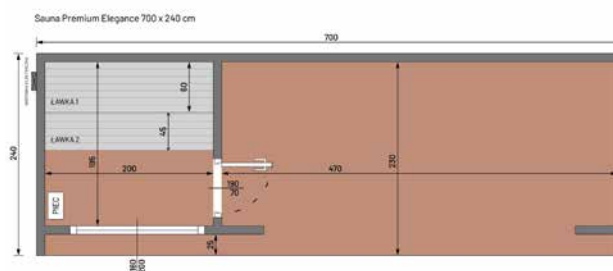

WYMIARY

RZUT

WARIANTY KOLORYSTYCZNE

Wymiary: **600 x 240 x 260 cm**

Ocieplenie ścian i podłogi: **wełna prasowana 50 mm**

Ocieplenie dachu: **wełna mineralna 100 mm**

Membrana **paroizolacyjna**

Okucie: **blacha na rąbek**

SAUNA PREMIUM ELEGANCE 700 X 240 CM

WYSOKIEJ JAKOŚCI SAUNA PREMIUM Z DREWNA THERMO

WYMIARY

RZUT

WARIANTY KOLORYSTYCZNE

SPECYFIKACJA

Wymiary: **700 x 240 x 260 cm**

Ocieplenie ścian i podłogi: **wełna prasowana 50 mm**