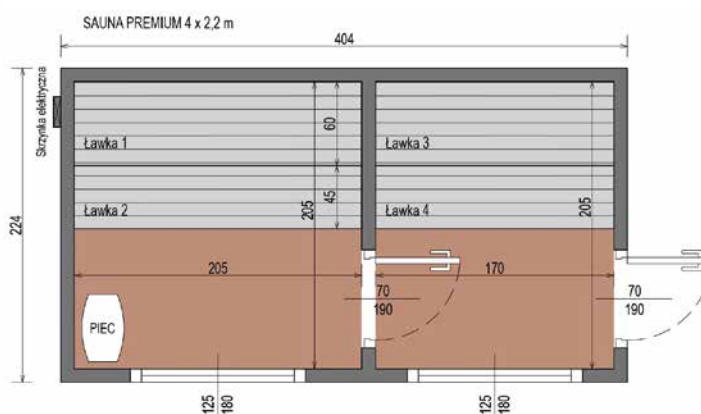

WYSOKIEJ JAKOŚCI SAUNA PREMIUM Z DREWNA THERMO

WYMIARY

RZUT

WARIANTY KOLORYSTYCZNE

SPECYFIKACJA

Wymiary: **304 x 224 x 248 cm**
Ocieplenie ścian i podłogi: **wełna prasowana 50 mm**
Ocieplenie dachu: **wełna mineralna 100 mm**
Membrana **paroizolacyjna**
Okucie: **blacha na rąbek**
Waga: **ok 1600 kg**

SAUNA PREMIUM 400 X 220 CM

WYSOKIEJ JAKOŚCI SAUNA PREMIUM Z DREWNA THERMO

WYMIARY

RZUT

WARIANTY KOLORYSTYCZNE

SPECYFIKACJA

Wymiary: **404 x 224 x 248 cm**

Ocieplenie ścian i podłogi: **wełna prasowana 50 mm**

RZUT

WARIANTY KOLORYSTYCZNE

Wymiary: **504 x 224 x 248 cm**

Ocieplenie ścian i podłogi: **wełna prasowana 50 mm**

Ocieplenie dachu: **wełna mineralna 100 mm**

Membrana **paroizolacyjna**

Okucie: **blacha na rąbek**

SAUNA PREMIUM 500 X 220 CM

WYSOKIEJ JAKOŚCI ZESTAW SAUNY PREMIUM Z WANNĄ SPA

WYMIARY

RZUT

WARIANTY KOLORYSTYCZNE

SPECYFIKACJA

Wymiary: **504 x 224 x 248 cm**

Ocieplenie ścian i podłogi: **wełna prasowana 50 mm**