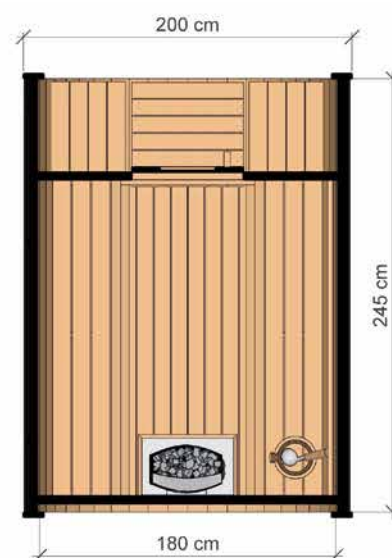

SPECYFIKACJA

Wymiary: **205 x 205 x 220 cm**
Materiał: **Thermo drewno, szkło hartowane**
Waga: **ok. 600 kg**
Dach: **blacha na rąbek**
Wnętrze: **Thermo drewno**

Ocieplenie: **wełna skalna 30 mm**
Przeszklenie: **szyba hartowana, zespolona**
Ławka: **dwupiętrowa**
Piec:
Oświetlenie: **wewnętrzne LED**

WYMIARY

RZUT

WARIANTY KOLORYSTYCZNE

SPECYFIKACJA

Wymiary: **205 x 200 x 200 cm**
Materiał: **świerk**
Grubość deski: **45 mm**

Pokrycie: **gont bitumiczny czarny**
Wzmocnienie: **dwie obejmy ze stali nierdzewnej**
Waga: **600 kg**

SPECYFIKACJA

Wymiary: **245 x 200 x 200 cm**
Materiał: **świerk**
Grubość deski: **45 mm**

Pokrycie: **gont bitumiczny czarny**
Wzmocnienie: **trzy obejmy ze stali nierdzewnej**
Waga: **700 kg**

Montaż: **dwie podstawy do umocowania na podłożu w pełni przeszklone szkłem hartowanym**

SAUNA BECZKA 250 CM

WYSOKIEJ JAKOŚCI SAUNA OGRODOWA Z BALKONEM

Możliwość zamówienia wersji **THERMO** drewna!

WYMIARY

RZUT

WARIANTY KOLORYSTYCZNE

SPECYFIKACJA

Wymiary: **245 x 200 x 200 cm**
Materiał: **świerk**
Grubość deski: **45 mm**