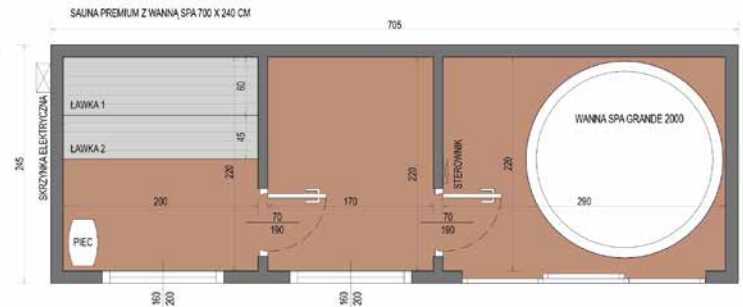

RZUT

WARIANTY KOLORYSTYCZNE

Wymiary: **504 x 224 x 248 cm**

Ocieplenie ścian i podłogi: **wełna prasowana 50 mm**

Ocieplenie dachu: **wełna mineralna 100 mm**

Membrana **paroizolacyjna**

Okucie: **blacha na rąbek**

SAUNA PREMIUM 500 X 220 CM

WYSOKIEJ JAKOŚCI ZESTAW SAUNY PREMIUM Z WANNĄ SPA

WYMIARY

RZUT

WARIANTY KOLORYSTYCZNE

SPECYFIKACJA

Wymiary: **504 x 224 x 248 cm**

Ocieplenie ścian i podłogi: **wełna prasowana 50 mm**

Wyposażenie:

- **Oświetlenie wewnątrz - LED**
- **Oświetlenie zewnętrzne - kinkiety**
- **Kamień do pieca**
- **Ława dwupiętrowa**

KOMPLEKS SAUNOWY PREMIUM 700 X 250 CM

SAUNA FIŃSKA Z PRZEDSIONKIEM I ZABUDOWANYM TARASEM Z WANNA SPA

WYMIARY

RZUT

WARIANTY KOLORYSTYCZNE

Wymiary: **705 x 245 x 248 cm**
Ocieplenie ścian i podłogi: **wełna prasowana 50 mm**
Ocieplenie dachu: **wełna mineralna 100 mm**
Membrana **paroizolacyjna**
Okucie: **blacha na rąbek**
Waga: ok **2000 kg**