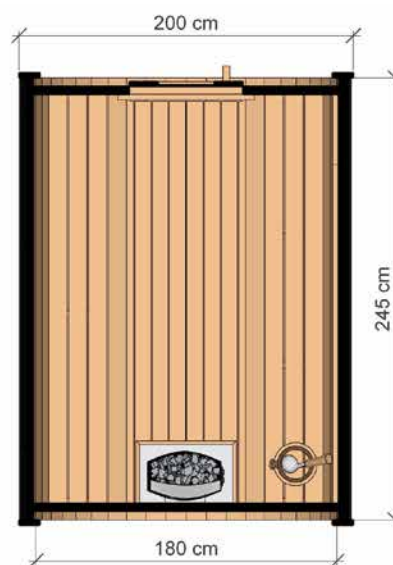

WYMIARY

RZUT

WARIANTY KOLORYSTYCZNE

SPECYFIKACJA

Wymiary: **205 x 200 x 200 cm**
Materiał: **świerk**
Grubość deski: **45 mm**

Pokrycie: **gont bitumiczny czarny**
Wzmocnienie: **dwie obejmy ze stali nierdzewnej**
Waga: **600 kg**

Montaż: **dwie podstawy do umocowania na podłożu w pełni przeszklone szkłem hartowanym**

SAUNA BECZKA 250 CM

WYSOKIEJ JAKOŚCI SAUNA OGRODOWA

Możliwość zamówienia wersji **THERMO** drewna!

WYMIARY

RZUT

WARIANTY KOLORYSTYCZNE

SPECYFIKACJA

Wymiary: **245 x 200 x 200 cm**
Materiał: **świerk**
Grubość deski: **45 mm**

Pokrycie: **gont bitumiczny czarny**
Wzmocnienie: **trzy obejmy ze stali nierdzewnej**
Waga: **700 kg**

Montaż: **dwie podstawy do umocowania na podłożu w pełni przeszklone szkłem hartowanym**