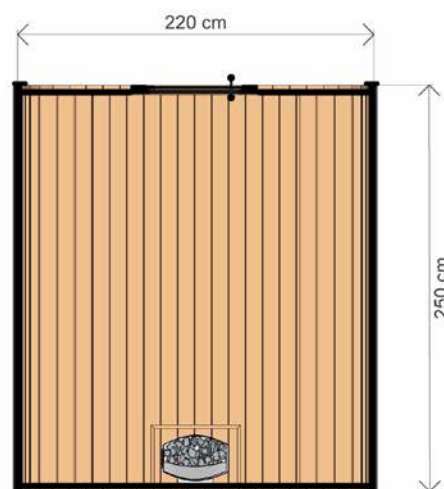

Piec: **Harvia M3**
Oświetlenie: **LED**

SAUNA DE 250 X 220 CM

WYSOKIEJ JAKOŚCI SAUNA Z DREWNA THERMO

WYMIARY

RZUT

WARIANTY KOLORYSTYCZNE

SPECYFIKACJA

Wymiary: **250 x 220 x 205 cm**
Materiał: **Thermo sosna**
Grubość deski: **44 mm**
Waga: **900 kg**

WYMIARY

RZUT

WARIANTY KOLORYSTYCZNE

SPECYFIKACJA

Wymiary: **160 x 125 x 205 cm**
Materiał: **Thermo sosna**
Grubość deski: **44 mm**
Waga: **500 kg**

Pokrycie: **gont bitumiczny czarny**
Wzmocnienie: **dwie obejmy ze stali nierdzewnej w pełni przeszklone szkłem hartowanym**
Drzwi:

WYMIARY

RZUT

WARIANTY KOLORYSTYCZNE

SPECYFIKACJA

Wymiary: **205 x 200 x 200 cm**
Materiał: **świerk**
Grubość deski: **45 mm**

Pokrycie: **gont bitumiczny czarny**
Wzmocnienie: **dwie obejmy ze stali nierdzewnej**
Waga: **600 kg**

SPECYFIKACJA

Wymiary: **245 x 200 x 200 cm**
Materiał: **świerk**
Grubość deski: **45 mm**

Pokrycie: **gont bitumiczny czarny**
Wzmocnienie: **trzy obejmy ze stali nierdzewnej**
Waga: **700 kg**

Montaż: **dwie podstawy do umocowania na podłożu w pełni przeszklone szkłem hartowanym**