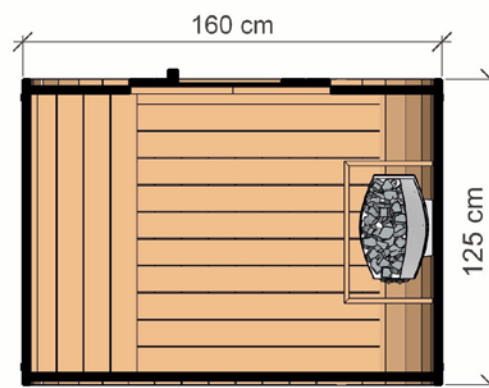

Piec: **Harvia M3**
Oświetlenie: **LED**

SAUNA DE 250 X 220 CM

WYSOKIEJ JAKOŚCI SAUNA Z DREWNA THERMO

WYMIARY

RZUT

WARIANTY KOLORYSTYCZNE

SPECYFIKACJA

Wymiary: **250 x 220 x 205 cm**
Materiał: **Thermo sosna**
Grubość deski: **44 mm**
Waga: **900 kg**

Pokrycie: **blacha na rąbek w kolorze grafitowym**
Stolarka: **drzwi i okno z przyciemnianego szkła hartowanego**

Ławka: **2 szt.**
Oświetlenie: **pas LED**

SAUNA THERMO MINI 160 X 125 CM

WYSOKIEJ JAKOŚCI SAUNA Z DREWNA THERMO

WYMIARY

RZUT

WARIANTY KOLORYSTYCZNE

SPECYFIKACJA

Wymiary: **160 x 125 x 205 cm**
Materiał: **Thermo sosna**
Grubość deski: **44 mm**
Waga: **500 kg**

Pokrycie: **gont bitumiczny czarny**
Wzmocnienie: **dwie obejmy ze stali nierdzewnej w pełni przeszklone szkłem hartowanym**
Drzwi:

SPECYFIKACJA

Wymiary: **245 x 200 x 200 cm**
Materiał: **świerk**
Grubość deski: **45 mm**

Pokrycie: **gont bitumiczny czarny**
Wzmocnienie: **trzy obejmy ze stali nierdzewnej**
Waga: **700 kg**

Montaż: **dwie podstawy do umocowania na podłożu w pełni przeszklone szkłem hartowanym**