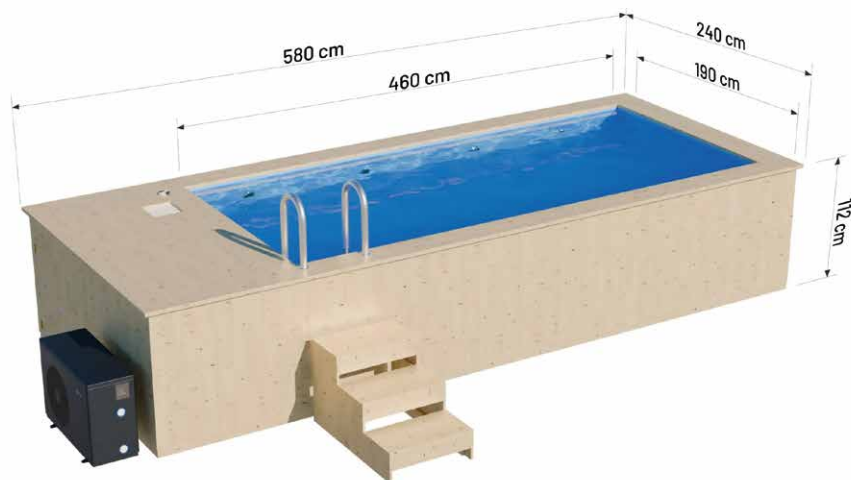

### Wymiary:

Szerokość zewnętrzna: **240 cm**  
Szerokość wewnętrzna: **190 cm**  
Długość zewnętrzna: **480 cm**  
Długość wewnętrzna: **360 cm**  
Wysokość zewnętrzna: **112 cm**  
Wysokość wewnętrzna: **100 cm**

Pojemność: **ok 6840 l**  
Waga: **ok 800 kg**  
Konstrukcja drewniana: **świerkowa**  
Elewacja: **z boazerii świerkowej**  
Grubość deski: **44 mm**  
Montaż: **dostarczany zmontowany**

### Wyposażenie podstawowe:

**Wkład** z płyty polipropylenowej **6mm**  
**Schody** drewniane  
**Drabina** ze stali nierdzewnej  
**Filtr piaskowy** z pompą  
**Zintegrowana skrzynia** na osprzęt, **80cm**

## WYMIARY