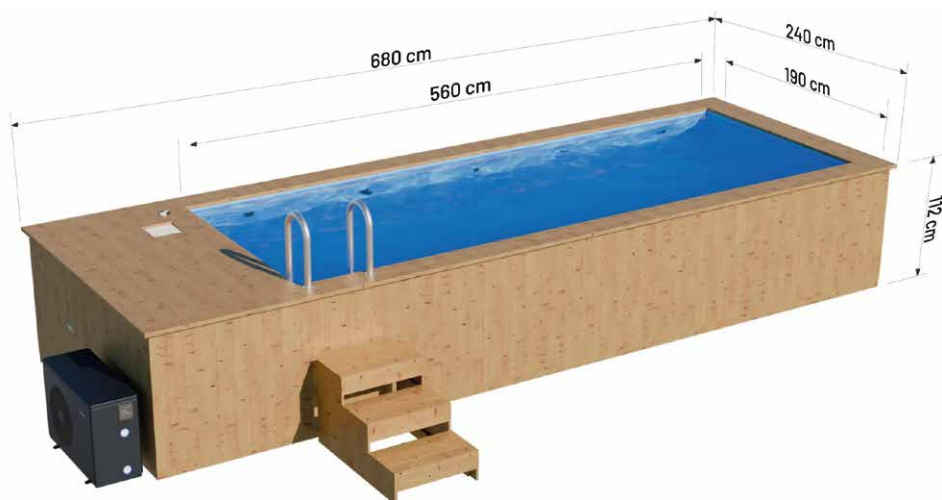

### Wymiary:

Szerokość zewnętrzna: **240 cm**  
Szerokość wewnętrzna: **190 cm**  
Długość zewnętrzna: **580 cm**  
Długość wewnętrzna: **460 cm**  
Wysokość zewnętrzna: **112 cm**  
Wysokość wewnętrzna: **100 cm**

Pojemność: **ok 8740 l**  
Waga: **ok 1100 kg**  
Konstrukcja drewniana: **świerkowa**  
Elewacja: **z boazerii świerkowej**  
Grubość deski: **44 mm**  
Montaż: **dostarczany zmontowany**

### Wposażenie podstawowe:

**Wkład** z płyty polipropylenowej **6mm**  
**Schody** drewniane  
**Drabina** ze stali nierdzewnej  
**Filtr piaskowy** z pompą  
**Zintegrowana skrzynia** na osprzęt, **80cm**

## WYMIARY