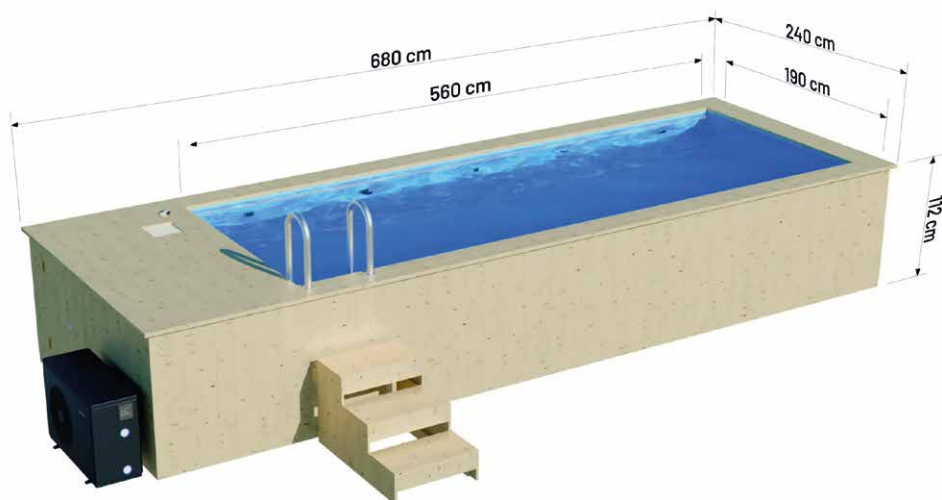

### Wymiary:

Szerokość zewnętrzna: **240 cm**  
Szerokość wewnętrzna: **190 cm**  
Długość zewnętrzna: **580 cm**  
Długość wewnętrzna: **460 cm**  
Wysokość zewnętrzna: **112 cm**  
Wysokość wewnętrzna: **100 cm**

Pojemność: **ok 8740 l**  
Waga: **ok 1100 kg**  
Konstrukcja drewniana: **świerkowa**  
Elewacja: **z boazerii świerkowej**  
Grubość deski: **44 mm**  
Montaż: **dostarczany zmontowany**

### Wypożenie podstawowe:

**Wkład** z płyty polipropylenowej **6mm**  
**Schody** drewniane  
**Drabina** ze stali nierdzewnej  
**Filtr piaskowy** z pompą  
**Zintegrowana skrzynia** na osprzęt, **80cm**

## WYMIARY