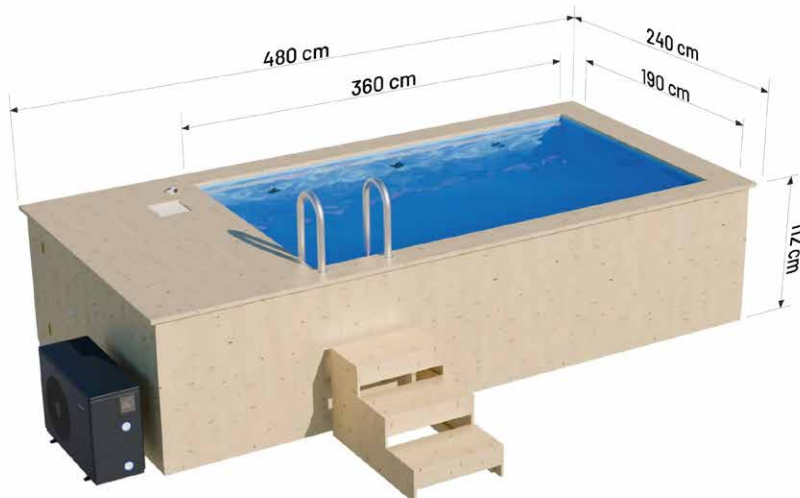

# Zadbaj o

- relaks w swoim gronie,
- atrakcję dla dzieci,
- ochłodę w upalne dni,  
podwyższenie standardu obiektu noclegowego.

---

Basen standard świerk 480 x 240	<b>5</b>
Basen standard świerk 580 x 240	<b>6</b>
Basen standard świerk 680 x 240	<b>7</b>
Basen standard THERMO 480 x 240	<b>9</b>
Basen standard THERMO 580 x 240	<b>10</b>
Basen standard THERMO 680 x 240	<b>11</b>
Basen Premium SPA z Wanną SPA 485 x 235	<b>13</b>
Basen Premium SPA z Wanną SPA 685 x 300	<b>14</b>
Basen Premium SPA z przeciwprądem 485 x 235	<b>15</b>

## WYMIARY

### Wymiary:

Szerokość zewnętrzna: **240 cm**  
Szerokość wewnętrzna: **190 cm**  
Długość zewnętrzna: **480 cm**  
Długość wewnętrzna: **360 cm**  
Wysokość zewnętrzna: **112 cm**  
Wysokość wewnętrzna: **100 cm**