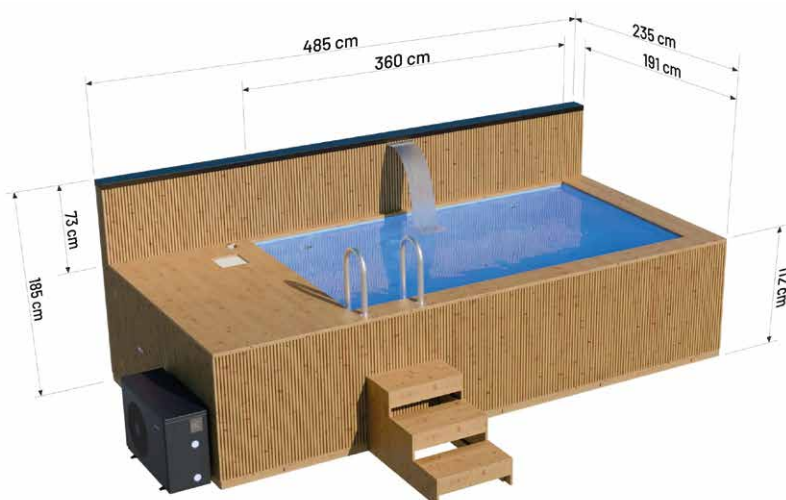

### Wymiary:

Szerokość zewnętrzna: **300 cm**  
Szerokość wewnętrzna: **246 cm**  
Długość zewnętrzna: **685 cm**  
Długość wewnętrzna: **560 cm**  
Wysokość zewnętrzna: **110 cm**  
Wysokość wewnętrzna: **100 cm**

### Wyposażenie podstawowe:

**Wkład** z płyty polipropylenowej **6 mm**  
**Schody** drewniane  
**Drabina** ze stali nierdzewnej  
**Dysze wodno-powietrzne (6 szt.)**  
**Filtr Skimmer**  
**Oświetlenie LED**  
**Pompa ciepła inwerterowa 9 kW**  
**Filtr piaskowy** (w zestawie z wkładem)  
**Dozownik chemii basenowej**

# Basen Premium SPA z przeciwprądem 485 x 235

z wkładem polipropylenowym, z THERMO drewna

## WYMIARY