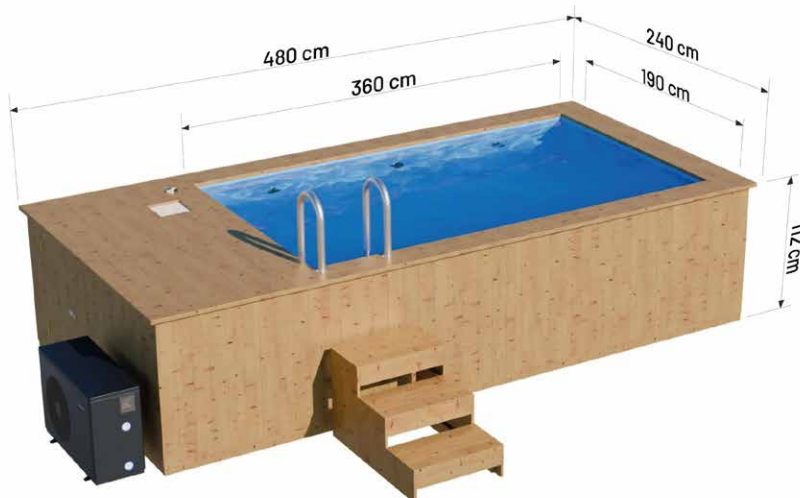

### Wymiary:

Szerokość zewnętrzna: **240 cm**  
Szerokość wewnętrzna: **190 cm**  
Długość zewnętrzna: **680 cm**  
Długość wewnętrzna: **560 cm**  
Wysokość zewnętrzna: **112 cm**  
Wysokość wewnętrzna: **100 cm**

Pojemność: **ok 10640 l**  
Waga: **ok 1400 kg**  
Konstrukcja drewniana: **świerkowa**  
Elewacja: **z boazerii świerkowej**  
Grubość deski: **44 mm**  
Montaż: **dostarczany zmontowany**

### Wyposażenie podstawowe:

**Wkład** z płyty polipropylenowej **6mm**  
**Schody** drewniane  
**Drabina** ze stali nierdzewnej  
**Filtr piaskowy** z pompą  
**Zintegrowana skrzynia** na osprzęt, **80cm**

## WYMIARY