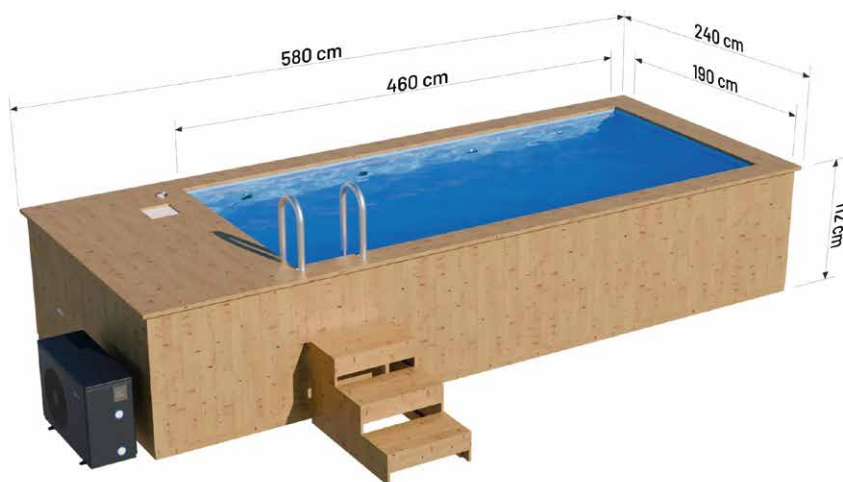

### Wymiary:

Szerokość zewnętrzna: **240 cm**  
Szerokość wewnętrzna: **190 cm**  
Długość zewnętrzna: **480 cm**  
Długość wewnętrzna: **360 cm**  
Wysokość zewnętrzna: **112 cm**  
Wysokość wewnętrzna: **100 cm**

Pojemność: **ok 6840 l**  
Waga: **ok 800 kg**  
Konstrukcja drewniana: **świerkowa**  
Elewacja: **z boazerii świerkowej**  
Grubość deski: **44 mm**  
Montaż: **dostarczany zmontowany**

### Wypożenie podstawowe:

**Wkład** z płyty polipropylenowej **6mm**  
**Schody** drewniane  
**Drabina** ze stali nierdzewnej  
**Filtr piaskowy** z pompą  
**Zintegrowana skrzynia** na osprzęt, **80cm**

## WYMIARY