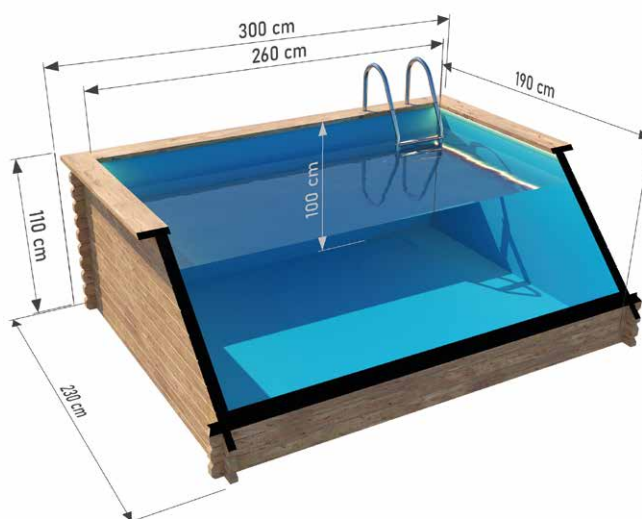

## WYMIARY

### Wymiary:

Szerokość zewnętrzna: **230 cm**  
Szerokość wewnętrzna: **190 cm**  
Długość zewnętrzna: **300 cm**  
Długość wewnętrzna: **260 cm**  
Wysokość zewnętrzna: **110 cm**  
Wysokość wewnętrzna: **100 cm**

### Wymiary:

Szerokość zewnętrzna: **230 cm**  
Szerokość wewnętrzna: **190 cm**  
Długość zewnętrzna: **400 cm**  
Długość wewnętrzna: **360 cm**  
Wysokość zewnętrzna: **110 cm**  
Wysokość wewnętrzna: **100 cm**

Pojemność: **10 600 L**

Materiał: **świerk**

Grubość deski: **44 mm**

Wkład:  **płyta polipropylenowa**

Wzmocnienie: **poziomy profil metalowy**

Waga: **1 000kg**

Montaż: **dostarczany zmontowany**