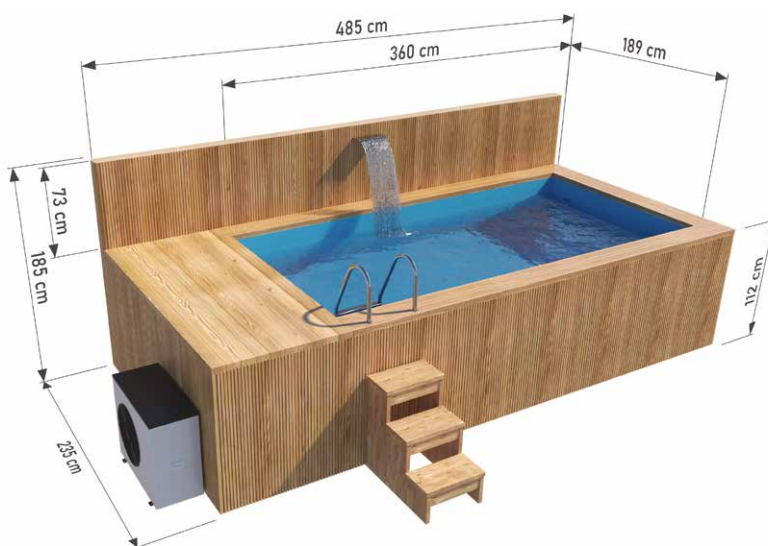

### Wymiary:

Szerokość zewnętrzna: **300 cm**  
Szerokość wewnętrzna: **254 cm**  
Długość zewnętrzna: **685 cm**  
Długość wewnętrzna: **560 cm**  
Wysokość zewnętrzna: **112 cm**  
Wysokość wewnętrzna: **100 cm**

# Basen Premium SPA z przeciwprądem 4,85 x 2,35m

z wkładem polipropylenowym, z THERMO drewna

## WYMIARY

### Wymiary:

Szerokość zewnętrzna: **235 cm**  
Szerokość wewnętrzna: **189 cm**  
Długość zewnętrzna: **485 cm**  
Długość wewnętrzna: **360 cm**  
Wysokość zewnętrzna: **185 cm**  
Wysokość wewnętrzna: **100 cm**