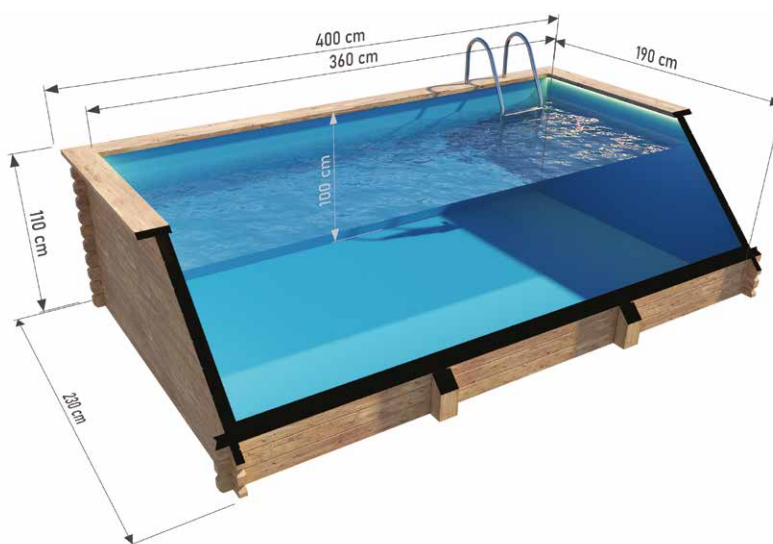

### Wymiary:

Szerokość zewnętrzna: **230 cm**  
Szerokość wewnętrzna: **190 cm**  
Długość zewnętrzna: **300 cm**  
Długość wewnętrzna: **260 cm**  
Wysokość zewnętrzna: **110 cm**  
Wysokość wewnętrzna: **100 cm**

Pojemność: **4940 L**  
Materiał: **świerk**  
Grubość deski: **44 mm**  
Wkład:  **płyta polipropylenowa**  
Wzmocnienie:  **brak**  
Waga: **500 kg**  
Montaż:  **dostarczany zmontowany**

### W zestawie:

- Schodki
- Drabinka
- Filtr piaskowy

## WYMIARY