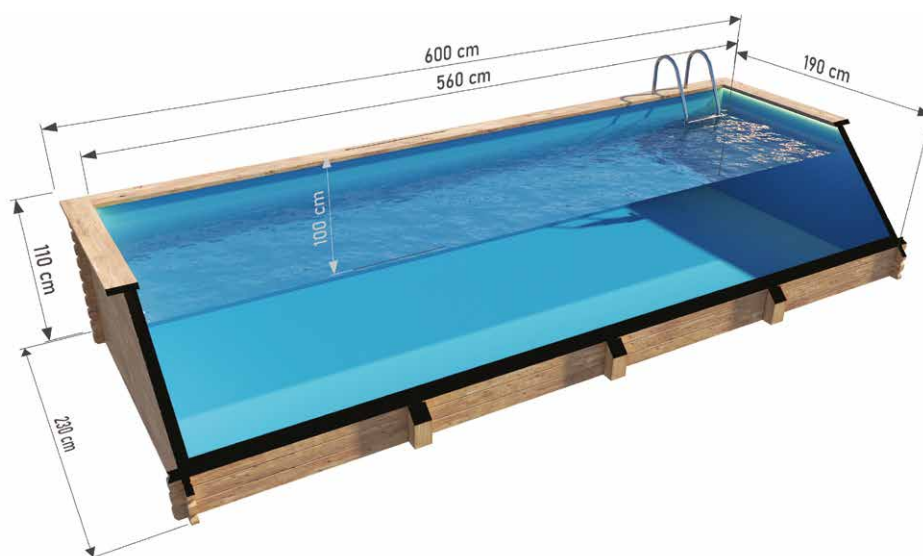

### Wymiary:

Szerokość zewnętrzna: **230 cm**  
Szerokość wewnętrzna: **190 cm**  
Długość zewnętrzna: **500 cm**  
Długość wewnętrzna: **460 cm**  
Wysokość zewnętrzna: **110 cm**  
Wysokość wewnętrzna: **100 cm**

Pojemność: **8700 L**

Materiał: **świerk**

Grubość deski: **44 mm**

Wkład:  **płyta polipropylenowa**

Wzmocnienie: **poziomy profil metalowy**

Waga: **900 kg**

Montaż: **dostarczany zmontowany**

### W zestawie:

- Schodki
- Drabinka
- Filtr piaskowy

## WYMIARY