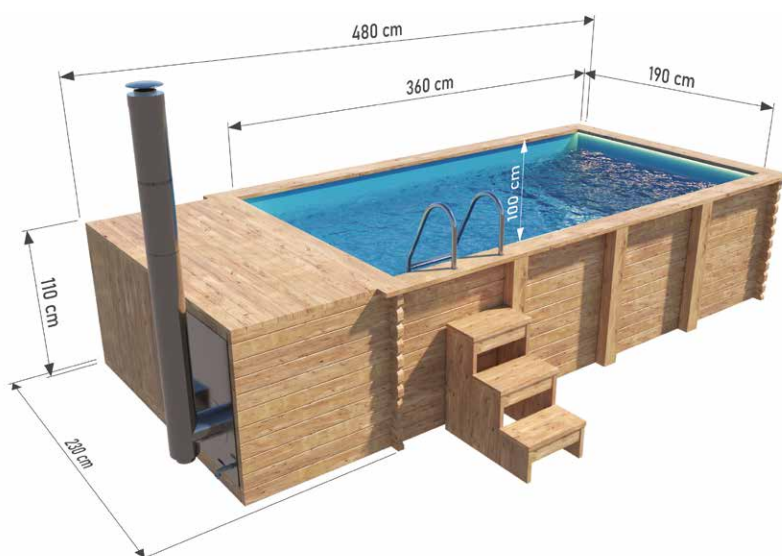

Pojemność: **10 600 L**

Materiał: **świerk**

Grubość deski: **44 mm**

Wkład:  **płyta polipropylenowa**

Wzmocnienie: **poziomy profil metalowy**

Waga: **1 000kg**

Montaż: **dostarczany zmontowany**

# Basen z piecem 4,8 x 2,3 m

i wkładem polipropylenowym

Możliwość zamówienia wersji **THERMO** drewna!

## WYMIARY