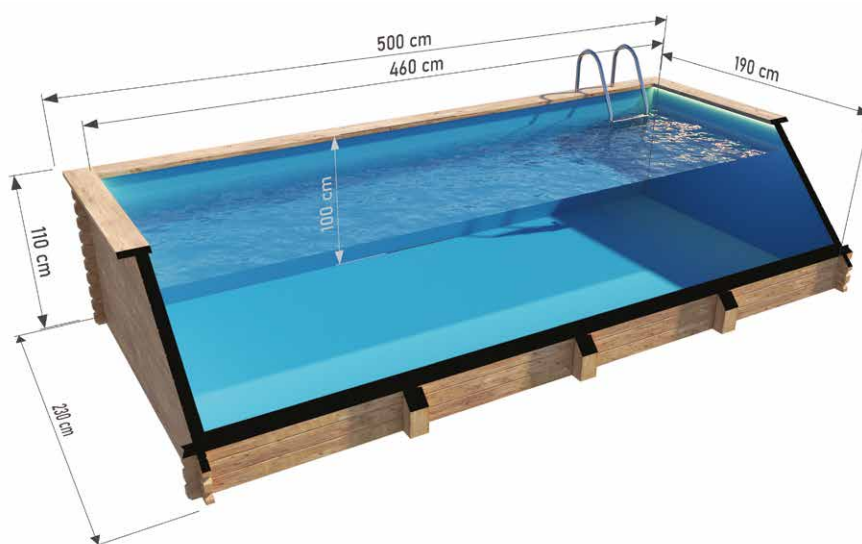

### Wymiary:

Szerokość zewnętrzna: **230 cm**  
Szerokość wewnętrzna: **190 cm**  
Długość zewnętrzna: **400 cm**  
Długość wewnętrzna: **360 cm**  
Wysokość zewnętrzna: **110 cm**  
Wysokość wewnętrzna: **100 cm**

Pojemność: **6840 L**

Materiał: **świerk**

Grubość deski: **44 mm**

Wkład:  **płyta polipropylenowa**

Wzmocnienie: **poziomy profil metalowy**

Waga: **700 kg**

Montaż: **dostarczany zmontowany**

### W zestawie:

- Schodki
- Drabinka
- Filtr piaskowy

## WYMIARY