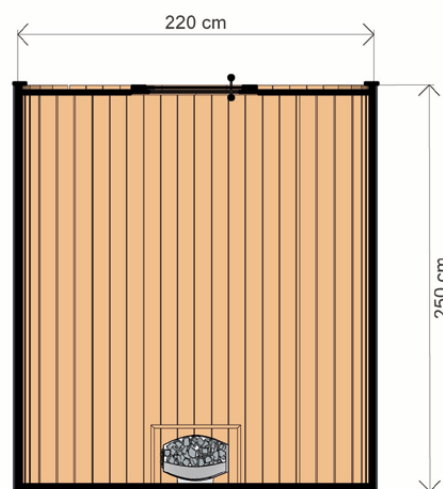

Kamna: **Harvia Vega BC45**
Lavice: **1 ks**
Délka: **105 cm**
Osvětlení: **LED pod lavicí**

HERMO SAUNA DE

VYSOCE KVALITNÍ ZAHRADNÍ SAUNA PREMIUM Z THERMO DŘEVA

ROZMĚRY

PŮDORYS

BAREVNÉ VARIANTY

CHARAKTERISTIKA

Rozměry: **2,20 x 2,50 x 2,05 m**
Materiál: **thermo borovice**
Tloušťka stěny: **44 mm**
Hmotnost: **700 kg**

Krytina: **plech se stojatou drážkou v barvě grafitu**
Truhlářské výrobky: **dveře a okna z tónovaného tvrzeného skla.**