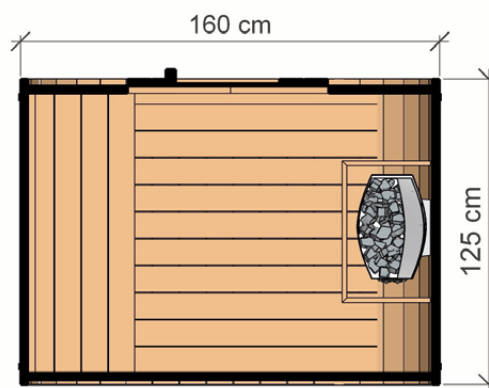

SAUNA THERMO MINI

VYSOCE KVALITNÍ ZAHRADNÍ SAUNA Z THERMO DŘEVA

ROZMĚRY

PŮDORYS

BAREVNÉ VARIANTY

CHARAKTERISTIKA

Rozměry: **1,60 x 1,25 x 2,05 m**
Materiál: **thermo borovice**
Tloušťka prkna: **44 mm**
Hmotnost: **500 kg**

Krytina: **asfaltový šindel černý**
Zpevnění: **dvě obruče z nerezové oceli**
Dveře: **plně prosklené tvrzeným sklem**

Kamna: **Harvia Vega BC45**
Lavice: **1 ks**
Délka: **105 cm**
Osvětlení: **LED pod lavicí**