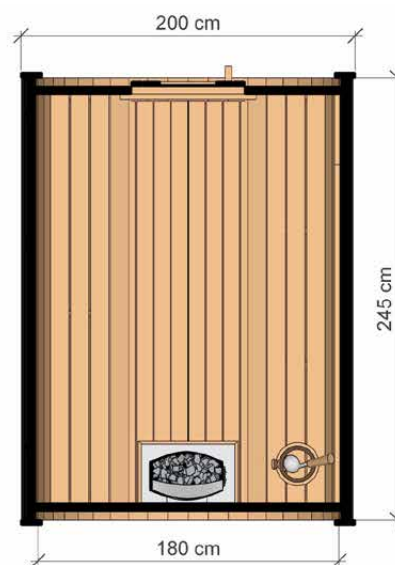

VYSOCE KVALITNÍ ZAHRADNÍ SAUNA

Možnost
objednat verzi
z **THERMO** dřeva!

ROZMĚRY

PŮDORYS

BAREVNÉ VARIANTY

CHARAKTERISTIKA

Rozměry: **2,00 x 2,00 x 2,45 m**
Materiál: **smrk**
Tloušťka prkna: **45 mm**

Krytina: **asfaltový šindel černý**
Zpevnění: **tři obruče z nerezové oceli**
Hmotnost: **700 kg**