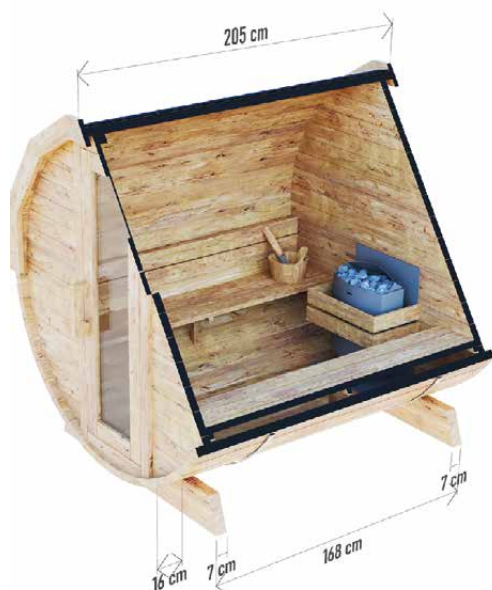

SUDOVÁ SAUNA 2 M

VYSOCE KVALITNÍ ZAHRADNÍ SAUNA

Možnost
objednat verzi
z **THERMO** dřeva!

ROZMĚRY

PŮDORYS

BAREVNÉ VARIANTY

CHARAKTERISTIKA

Rozměry: **2,00 x 2,00 x 2,05 m**
Materiál: **smrk**
Tloušťka prkna: **45 mm**

Krytina: **asfaltový šindel černý**
Zpevnění: **dvě obruče z nerezové oceli**
Hmotnost: **600 kg**

Montáž: **dva podstavce pro připevnění k zemi**
Dveře: **plně prosklené tvrzeným sklem**

SUDOVÁ SAUNA 2,5 M