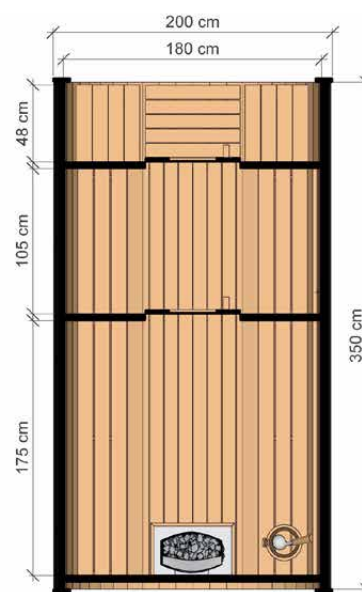

ROZMĚRY

PŮDORYS

BAREVNÉ VARIANTY

CHARAKTERISTIKA

Rozměry: **2,00 x 2,00 x 3,50 m**
Materiál: **smrk**
Tloušťka prkna: **45 mm**

Krytina: **asfaltový šindel černý**
Zpevnění: **tři obruče z nerezové oceli**
Hmotnost: **1000 kg**