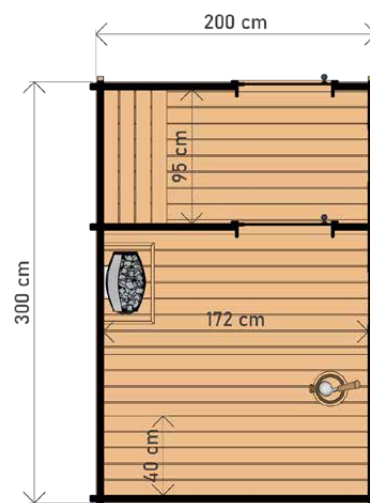

Rozměry: **2,20 x 2,50 x 2,05 m**
Materiál: **thermo borovice**
Tloušťka stěny: **44 mm**
Hmotnost: **700 kg**

Krytina: **plech se stojatou drážkou v barvě grafitu**
Truhlářské výrobky: **dveře a okna z tónovaného tvrzeného skla.**

ROZMĚRY

PŮDORYS

BAREVNÉ VARIANTY

CHARAKTERISTIKA

Rozměry: **2,00 x 3,00 x 2,30 m**
Materiál: **smrk / thermo smrk**
Tloušťka stěny: **45 mm**

Krytina: **asfaltový šindel šedý**
Truhlářské
výrobky: **dvě svislá prosklení**
Dveře: **tvrzené sklo**