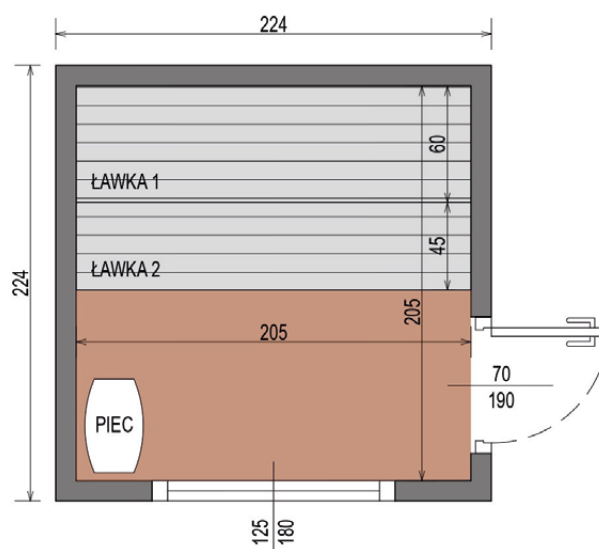

Rozměry: **2,20 x 2,50 x 2,05 m**
Materiál: **thermo borovice**
Tloušťka stěny: **44 mm**
Hmotnost: **700 kg**

Krytina: **plech se stojatou drážkou v barvě grafitu**
Truhlářské výrobky: **dveře a okna z tónovaného tvrzeného skla.**

Lavice: **2 ks**
Osvětlení: **LED pásek**

SAUNA PREMIUM 2,2 M x 2,2 M

VYSOCE KVALITNÍ ZAHRADNÍ SAUNA PREMIUM Z THERMO DŘEVA

ROZMĚRY

PŮDORYS

BAREVNÉ VARIANTY

CHARAKTERISTIKA

Rozměry: **2,24 x 2,24 x 2,48 m**
Vnější materiál: **thermo borovice**
Kostra: **smrk**
Hmotnost: **1000 kg**