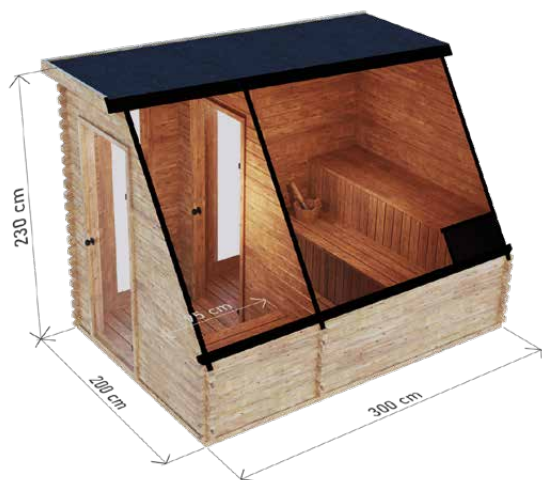

ZAHRADNÍ SAUNA

VYSOCE KVALITNÍ ZAHRADNÍ SAUNA 2 X 3 M

Možnost
objednat verzi
z **THERMO** dřeva!

ROZMĚRY

PŮDORYS

BAREVNÉ VARIANTY

CHARAKTERISTIKA

Rozměry: **2,00 x 3,00 x 2,30 m**
Materiál: **smrk / thermo smrk**
Tloušťka stěny: **45 mm**

Krytina: **asfaltový šindel šedý**
Truhlářské
výrobky: **dvě svislá prosklení**
Dveře: **tvrzené sklo**

Zpevnění: **2 kovové obruče**
Lavice: **3 ks**
Možné osvětlení: **LED pásek**