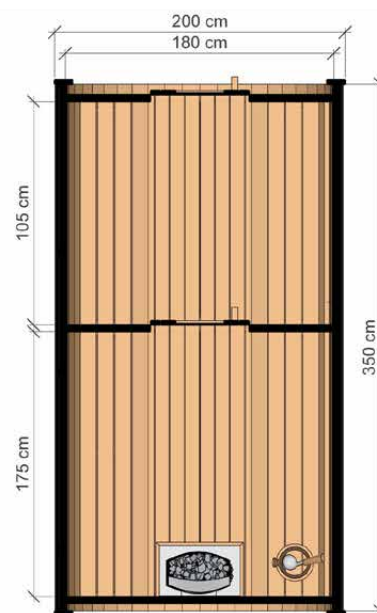

ROZMĚRY

PŮDORYS

BAREVNÉ VARIANTY

CHARAKTERISTIKA

Rozměry: **2,00 x 2,00 x 3,50 m**
Materiál: **smrk**
Tloušťka prkna: **45 mm**

Krytina: **asfaltový šindel černý**
Zpevnění: **tři obruče z nerezové oceli**
Hmotnost: **1000 kg**

Montáž: **tři podstavce pro připevnění k zemi**
Dveře: **plně prosklené tvrzeným sklem**

SUDOVÁ SAUNA 3,5 M

VYSOCE KVALITNÍ ZAHRADNÍ SAUNA S PŘEDSÍNÍ

Možnost
objednat verzi
z **THERMO** dřeva!

ROZMĚRY

PŮDORYS