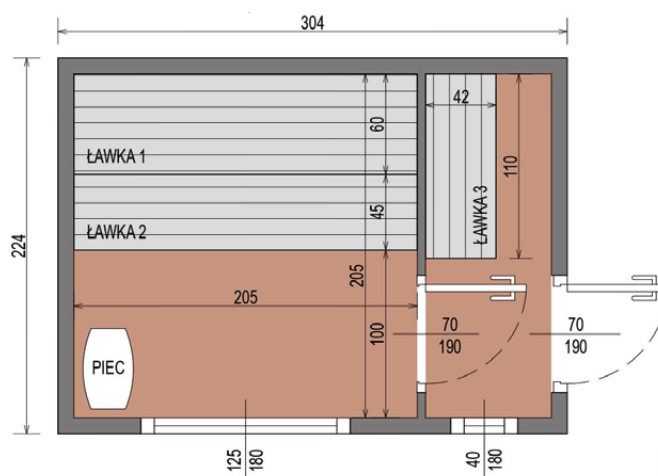

Rozměry: **2,20 x 2,50 x 2,05 m**
Materiál: **thermo borovice**
Tloušťka stěny: **44 mm**
Hmotnost: **700 kg**

Krytina: **plech se stojatou drážkou v barvě grafitu**
Truhlářské výrobky: **dveře a okna z tónovaného tvrzeného skla.**

SAUNA PREMIUM 2,2 M x 3 M

VYSOCE KVALITNÍ ZAHRADNÍ SAUNA PREMIUM Z THERMO DŘEVA

ROZMĚRY

PŮDORYS

BAREVNÉ VARIANTY

CHARAKTERISTIKA

Rozměry: **2,24 x 3,04 x 2,48 m**
Vnější materiál: **thermo borovice**
Kostra: **smrk**
Hmotnost: **1300 kg**

SAUNOVÝ DOMEK

VYSOCE KVALITNÍ SADA SAUNY S OCHLAZOVACÍ KÁDÍ PREMIUM 5 X 2,2 M

ROZMĚRY

PŮDORYS

BAREVNÉ VARIANTY

CHARAKTERISTIKA

Rozměry: **2,24 x 5,04 x 2,48 m**
Vnější materiál: **thermo borovice**
Kostra: **smrk**
Hmotnost: **1700 kg**