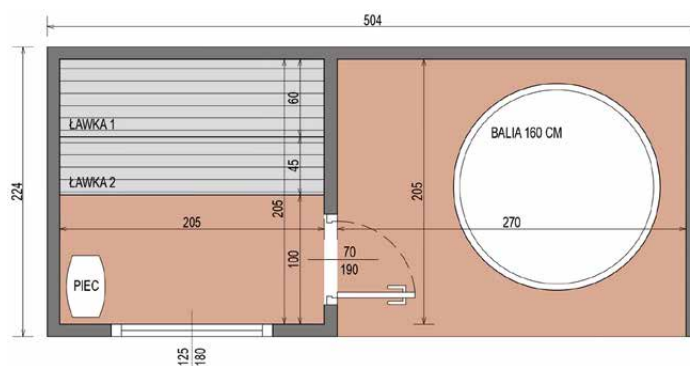

SAUNOVÝ DOMEK

VYSOCE KVALITNÍ SADA SAUNY S OCHLAZOVACÍ KÁDÍ PREMIUM 5 X 2,2 M

ROZMĚRY

PŮDORYS

BAREVNÉ VARIANTY

CHARAKTERISTIKA

Rozměry: **2,24 x 5,04 x 2,48 m**
Vnější materiál: **thermo borovice**
Kostra: **smrk**
Hmotnost: **1700 kg**

VYSOCE KVALITNÍ SADA SAUNY S OCHLAZOVACÍ KÁDÍ PREMIUM 5 X 2,2 M

ROZMĚRY

PŮDORYS

BAREVNÉ VARIANTY

CHARAKTERISTIKA

Rozměry: **2,24 x 5,04 x 2,48 m**
Vnější materiál: **thermo borovice**
Kostra: **smrk**
Hmotnost: **1700 kg**