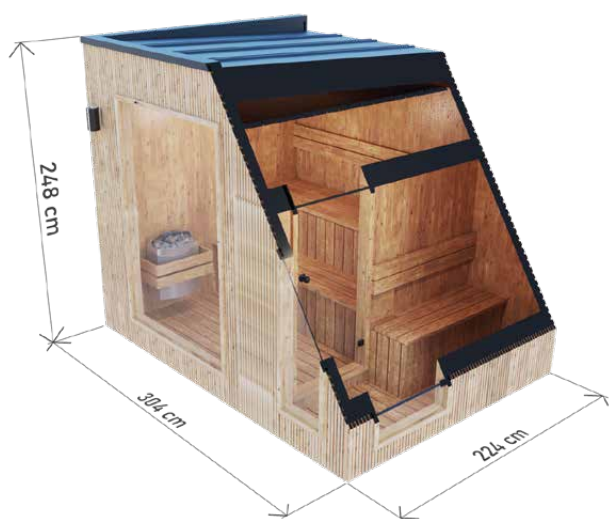

SAUNA PREMIUM 2,2 M x 3 M

VYSOCE KVALITNÍ ZAHRADNÍ SAUNA PREMIUM Z THERMO DŘEVA

ROZMĚRY

PŮDORYS

BAREVNÉ VARIANTY

CHARAKTERISTIKA

Rozměry: **2,24 x 3,04 x 2,48 m**
Vnější materiál: **thermo borovice**
Kostra: **smrk**
Hmotnost: **1300 kg**

Zadní stěna: **z plechu se stojatou drážkou**
Krytina: **plech se stojatou drážkou v barvě grafitu**
Truhlářské výrobky: **dveře a okna z tónovaného tvrzeného skla**

Výplň: **minerální vata 50 mm**
Lavice: **4 ks**
Osvětlení: **LED pásek**