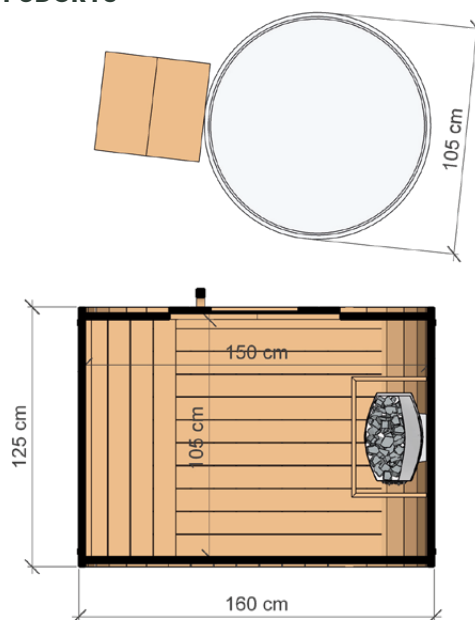

Rozměry: **2,20 x 2,50 x 2,05 m**
Materiál: **thermo borovice**
Tloušťka stěny: **44 mm**
Hmotnost: **700 kg**

Krytina: **plech se stojatou drážkou v barvě grafitu**
Truhlářské výrobky: **dveře a okna z tónovaného tvrzeného skla.**

ROZMĚRY

PŮDORYS

BAREVNÉ VARIANTY

CHARAKTERISTIKA

Rozměry: **2,00 x 3,00 x 2,30 m**
Materiál: **smrk / thermo smrk**
Tloušťka stěny: **45 mm**

Krytina: **asfaltový šindel šedý**
Truhlářské
výrobky: **dvě svislá prosklení**
Dveře: **tvrzené sklo**

Zpevnění: **2 kovové obruče**
Lavice: **3 ks**
Možné osvětlení: **LED pásek**

SADA THERMO MINI

VYSOCE KVALITNÍ SAUNOVÁ SADA

ROZMĚRY

PŮDORYS

BAREVNÉ VARIANTY

SAUNA

Vnější rozměry: **125 x 160 x 200 cm**
Vnitřní rozměry: **105 x 150 x 178 cm**
Tloušťka stěny: **44 mm**
Kamna: **Harvia Vega BC45**
Hmotnost: **cca 350 kg**

KÁĎ

Vnější průměr: **105 cm**
Vnitřní průměr: **95 cm**
Výš: **102 cm**
Hmotnost: **cca 80 kg**
Barvy výplně: **šedá, černá, bílá, modrá**

Zdraví a pohodlí
na jednom místě

DŘEVO

je náš život

A&M.

Rzepa i Wspólnicy
Spółka Jawna