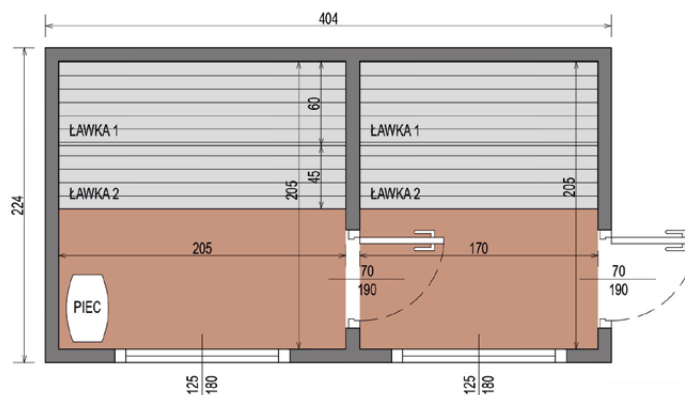

Rozměry: **2,20 x 2,50 x 2,05 m**
Materiál: **thermo borovice**
Tloušťka stěny: **44 mm**
Hmotnost: **700 kg**

Krytina: **plech se stojatou drážkou v barvě grafitu**
Truhlářské výrobky: **dveře a okna z tónovaného tvrzeného skla.**

SAUNA PREMIUM 2,2 M x 4 M

VYSOCE KVALITNÍ ZAHRADNÍ SAUNA PREMIUM Z THERMO DŘEVA

ROZMĚRY

PŮDORYS

BAREVNÉ VARIANTY

CHARAKTERISTIKA

Rozměry: **2,24 x 4,04 x 2,48 m**
Vnější materiál: **thermo borovice**
Kostra: **smrk**
Hmotnost: **1600 kg**