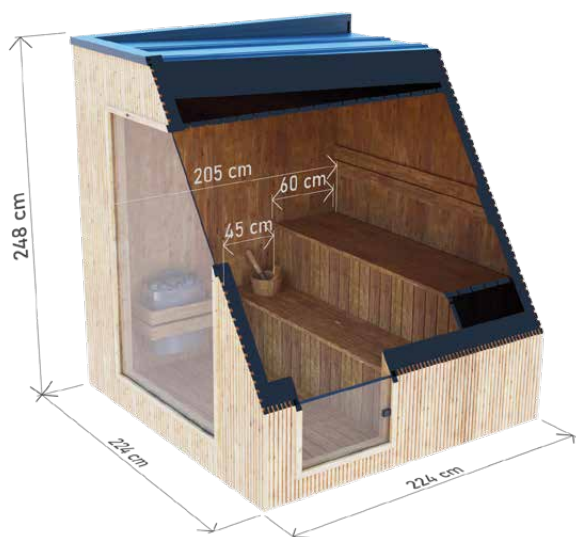

SAUNA PREMIUM 2,2 M x 2,2 M

VYSOCE KVALITNÍ ZAHRADNÍ SAUNA PREMIUM Z THERMO DŘEVA

ROZMĚRY

PŮDORYS

BAREVNÉ VARIANTY

CHARAKTERISTIKA

Rozměry: **2,24 x 2,24 x 2,48 m**
Vnější materiál: **thermo borovice**
Kostra: **smrk**
Hmotnost: **1000 kg**

Zadní stěna: **z plechu se stojatou drážkou**
Krytina: **plech se stojatou drážkou v barvě grafitu**
Truhlářské výrobky: **dveře a okna z tónovaného tvrzeného skla**

Výplň: **minerální vata 50 mm**
Lavice: **2 ks**
Osvětlení: **LED pásek**