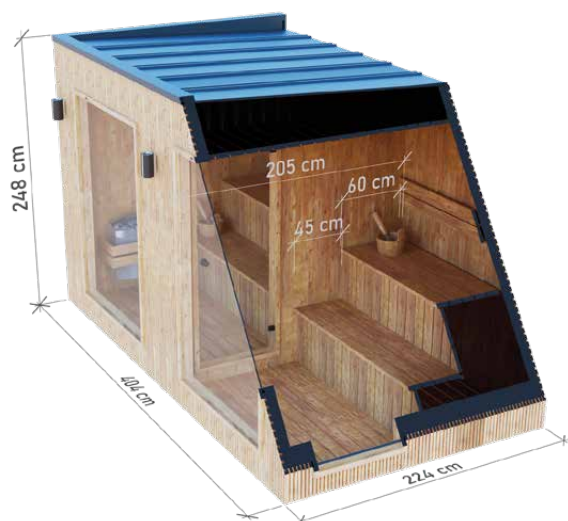

SAUNA PREMIUM 2,2 M x 4 M

VYSOCE KVALITNÍ ZAHRADNÍ SAUNA PREMIUM Z THERMO DŘEVA

ROZMĚRY

PŮDORYS

BAREVNÉ VARIANTY

CHARAKTERISTIKA

Rozměry: **2,24 x 4,04 x 2,48 m**
Vnější materiál: **thermo borovice**
Kostra: **smrk**
Hmotnost: **1600 kg**

Zadní stěna: **z plechu se stojatou drážkou**
Krytina: **plech se stojatou drážkou v barvě grafitu**
Truhlářské výrobky: **dveře a okna z tónovaného tvrzeného skla**

Výplň: **minerální vata 50 mm**
Lavice: **4 ks**
Osvětlení: **LED pásek**