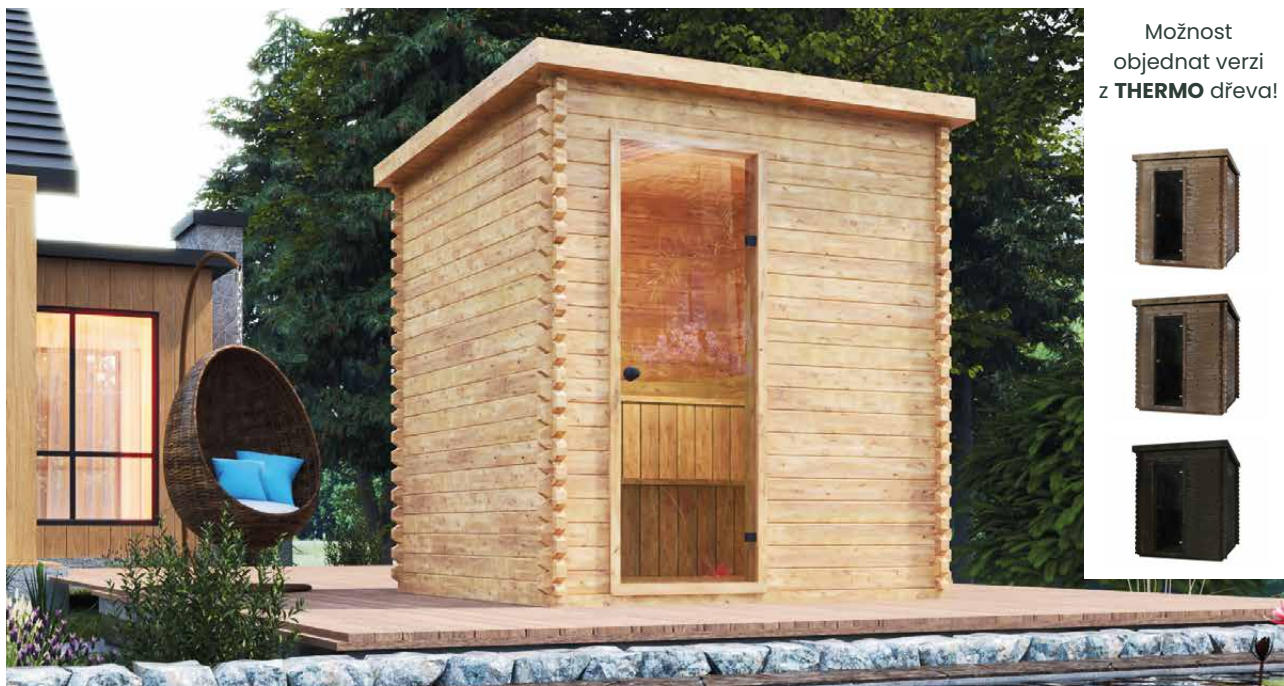

Krytina: **asfaltový šindel černý**
Zpevnění: **dvě obruče z nerezové oceli**
Hmotnost: **600 kg**

Montáž: **dva podstavce pro připevnění k zemi**
Dveře: **plně prosklené tvrzeným sklem**

SUDOVÁ SAUNA 2,5 M

Krytina: **plech se stojatou drážkou v barvě grafitu**
Truhlářské výrobky: **dveře a okna z tónovaného tvrzeného skla**

Výplň: **minerální vata 50 mm**
Lavice: **2 ks**
Osvětlení: **LED pásek**

ZAHRADNÍ SAUNA

VYSOCE KVALITNÍ ZAHRADNÍ SAUNA 2 X 2 M

Možnost
objednat verzi
z **THERMO** dřeva!

ROZMĚRY

PŮDORYS

BAREVNÉ VARIANTY

CHARAKTERISTIKA

Rozměry: **2,00 x 2,00 x 2,30 m**
Materiál: **smrk / thermo smrk**
Tloušťka stěny: **45 mm**