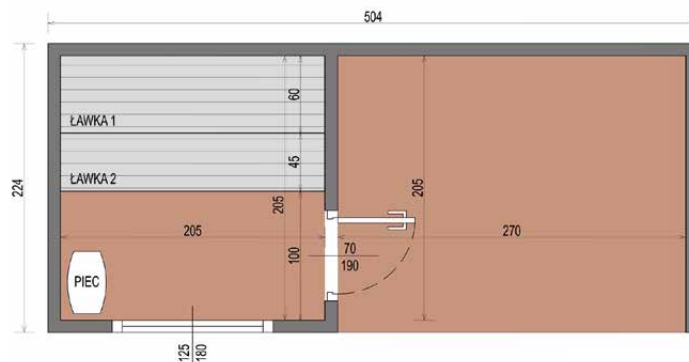

SAUNOVÝ DOMEK

VYSOCE KVALITNÍ SADA SAUNY S OCHLAZOVACÍ KÁDÍ PREMIUM 5 X 2,2 M

ROZMĚRY

PŮDORYS

BAREVNÉ VARIANTY

CHARAKTERISTIKA

Rozměry: **2,24 x 5,04 x 2,48 m**
Vnější materiál: **thermo borovice**
Kostra: **smrk**
Hmotnost: **1700 kg**

VYSOCE KVALITNÍ SADA SAUNY S OCHLAZOVACÍ KÁDÍ PREMIUM 5 X 2,2 M

ROZMĚRY

PŮDORYS

BAREVNÉ VARIANTY

CHARAKTERISTIKA

Rozměry: **2,24 x 5,04 x 2,48 m**
Vnější materiál: **thermo borovice**
Kostra: **smrk**
Hmotnost: **1700 kg**

ROZMĚRY

PŮDORYS

BAREVNÉ VARIANTY

CHARAKTERISTIKA

Rozměry: **2,00 x 3,00 x 2,30 m**
Materiál: **smrk / thermo smrk**
Tloušťka stěny: **45 mm**

Krytina: **asfaltový šindel šedý**
Truhlářské
výrobky: **dvě svislá prosklení**
Dveře: **tvrzené sklo**