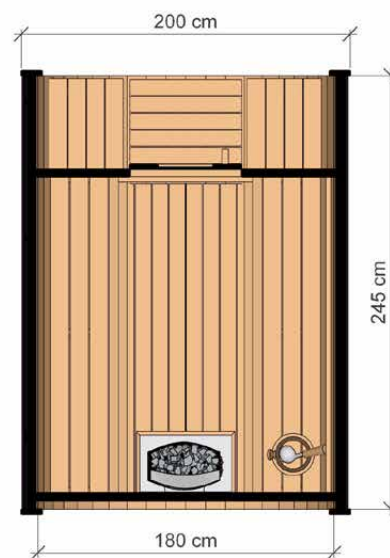

Montáž: **dva podstavce pro připevnění k zemi**
Dveře: **plně prosklené tvrzeným sklem**

SUDOVÁ SAUNA 2,5 M

VYSOCE KVALITNÍ ZAHRADNÍ SAUNA S BALKONEM

Možnost
objednat verzi
z **THERMO** dřeva!

ROZMĚRY

PŮDORYS