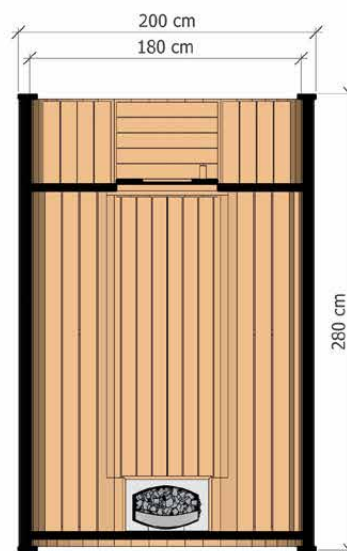

Montáž: **dva podstavce pro připevnění k zemi**
Dveře: **plně prosklené tvrzeným sklem**

SUDOVÁ SAUNA 2,8 M

VYSOCE KVALITNÍ ZAHRADNÍ SAUNA S BALKONEM

Možnost
objednat verzi
z **THERMO** dřeva!

ROZMĚRY

PŮDORYS