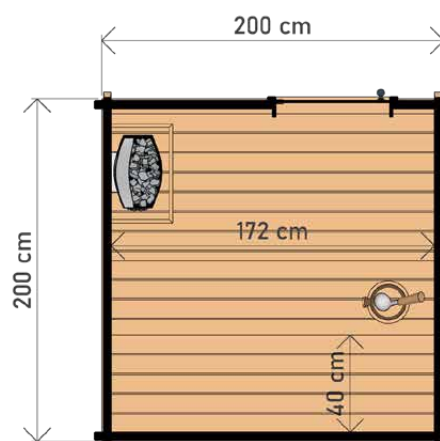

VYSOCE KVALITNÍ ZAHRADNÍ SAUNA 2 X 2 M

Možnost
objednat verzi
z **THERMO** dřeva!

ROZMĚRY

PŮDORYS

BAREVNÉ VARIANTY

CHARAKTERISTIKA

Rozměry: **2,00 x 2,00 x 2,30 m**
Materiál: **smrk / thermo smrk**
Tloušťka stěny: **45 mm**

ROZMĚRY

PŮDORYS

BAREVNÉ VARIANTY

CHARAKTERISTIKA

Rozměry: **2,00 x 3,00 x 2,30 m**
Materiál: **smrk / thermo smrk**
Tloušťka stěny: **45 mm**

Krytina: **asfaltový šindel šedý**
Truhlářské
výrobky: **dvě svislá prosklení**
Dveře: **tvrzené sklo**