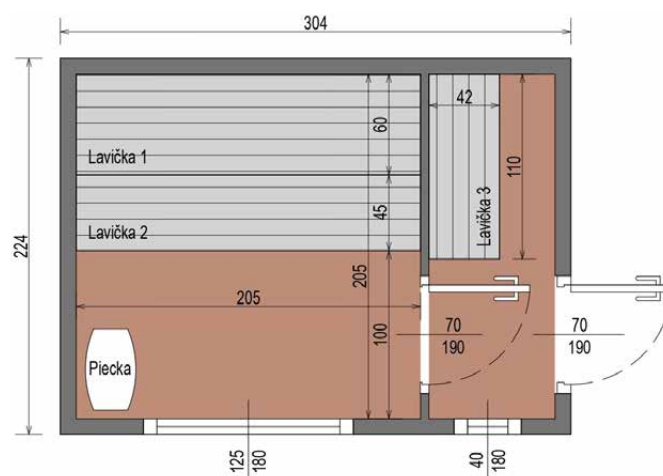

CHARAKTERISTIKA

Rozmery: **1,60 x 1,25 x 2,05 m**
Materiál: **termo borovica**
Hrúbka dosky: **44 mm**
Hmotnosť: **500 kg**

Pokrytie: **čierne bitúmenové šindle**
Zosilnenie: **dva opasky z nerezovej ocele**
Dvere: **drevené s tvrdým sklom**

ROZMER

NÁČRT

FAREBNÉ VARIANTY

CHARAKTERISTIKA

Rozmery: **2,24 x 2,24 x 2,48 m**
Vonkajší materiál: **termo borovica**
Rám: **smrek**
Hmotnosť: **1000 kg**

Obloženie: **plech so záložkou grafitovej farby**
Stolárstvo: **dvere a okná vyrobené z tónovaného tvrdeného skla**

Výplň: **lisovaná vlna 50 mm**
Lavička: **2 ks**
Osvetlenie: **LED**

SAUNA PREMIUM 2,2 M x 4 M

VYSOKO KVALITNÁ PRÉMIOVÁ SAUNA Z TERMO DREVA

ROZMER

NÁČRT

FAREBNÉ VARIANTY

CHARAKTERISTIKA

Rozmery: **2,24 x 4,04 x 2,48 m**
Vonkajší materiál: **termo borovica**
Rám: **smrek**
Hmotnosť: **1600 kg**

VYSOKO KVALITNÁ PRÉMIOVÁ SAUNA Z TERMO DREVA

ROZMER

NÁČRT

FAREBNÉ VARIANTY

CHARAKTERISTIKA

Rozmery: **2,24 x 3,04 x 2,48 m**
Vonkajší materiál: **termo borovica**
Rám: **smrek**
Hmotnosť: **1300 kg**

Obloženie: **plech so záložkou
grafitovej farby**
Stolárstvo: **dvere a okná vyrobené
z tónovaného tvrdeného skla**