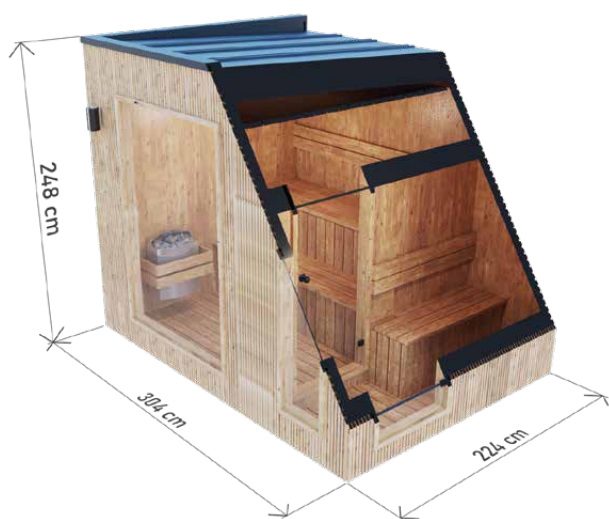

CHARAKTERISTIKA

Rozmery: **2,00 x 2,00 x 2,45 m**
Materiál: **smrek**
Hrúbka dosky: **45 mm**

Krytina: **čierny bitúmenový šindel'**
Zosilnenie: **tri opasky z nerezovej ocele**
Hmotnosť: **700 kg**

Montáž: **dva podstavce na pripevnenie k zemi**
Dvere: **drevené s tvrdým sklom**

Obloženie: **plech so záložkou grafitovej farby**
Stolárstvo: **dvere a okná vyrobené z tónovaného tvrdého skla**

Výplň: **lisovaná vlna 50 mm**
Lavička: **4 ks**
Osvetlenie: **LED**

SAUNA PREMIUM 2,2 M x 3 M

VYSOKO KVALITNÁ PRÉMIOVÁ SAUNA Z TERMO DREVA

ROZMER

NÁČRT

FAREBNÉ VARIANTY

CHARAKTERISTIKA

Rozmery: **2,24 x 3,04 x 2,48 m**
Vonkajší materiál: **termo borovica**
Rám: **smrek**
Hmotnosť: **1300 kg**

Obloženie: **plech so záložkou
grafitovej farby**
Stolárstvo: **dvere a okná vyrobené
z tónovaného tvrdeného skla**