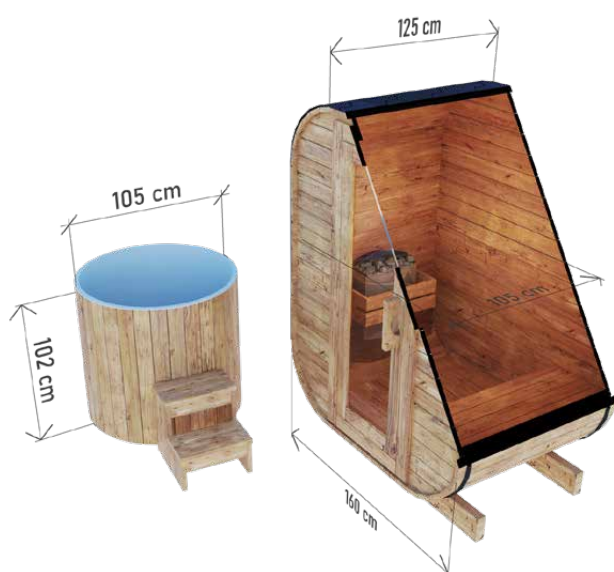

Rozmery: **22,00 x 3,00 x 2,30 m**
Materiál: **smrek / termo smrek**
Hrúbka steny: **45 mm**

Krytina: **sivý bitúmenový šindel'**
Stolárstvo: **dve vertikálne presklenie**
Dvere: **tvrdené sklo**

Výstuž: **2 kovové svorky**
Lavička: **3 ks.**
Možné osvetlenie: **LED**

TERMO MINI SET

VYSOKO KVALITNÁ SAUNOVÁ SADA

ROZMER

NÁČRT

FAREBNÉ VARIANTY

CHARAKTERISTIKA

SAUNA

Vonkajšie rozmery: **125 x 160 x 200 cm**
Vnútorne rozmery: **105 x 150 x 178 cm**
Hrúbka steny: **44 mm**
Piecka: **Harvia Vega BC45**
Hmotnosť: **cca 350 kg**