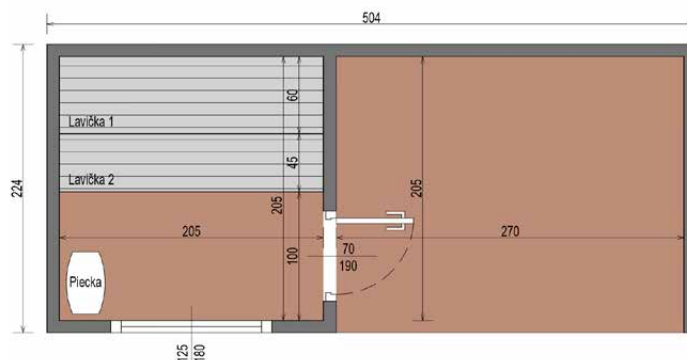

CHARAKTERISTIKA

Rozmery: **1,60 x 1,25 x 2,05 m**
Materiál: **termo borovica**
Hrúbka dosky: **44 mm**
Hmotnosť: **500 kg**

Pokrytie: **čierne bitúmenové šindle**
Zosilnenie: **dva opasky z nerezovej ocele**
Dvere: **drevené s tvrdým sklom**

ROZMER

NÁČRT

FAREBNÉ VARIANTY

CHARAKTERISTIKA

Rozmery: **2,24 x 5,04 x 2,48 m**
Materiál: **termo borovica**
Rám: **smrek**
Hmotnosť: **1700 kg**

Obloženie: **plech so záložkou
grafitovej farby**
Stolárstvo: **dvere a okná vyrobené
z tónovaného tvrdeného skla**

Výplň: **lisovaná vlna 50 mm**
Lavička: **2 ks**
Osvetlenie: **LED**

SAUNOVÝ DOMČEK

VYSOKÁ KVALITA PRÉMIOVÁ SAUNA 5 X 2,2 M

ROZMER

NÁČRT

FAREBNÉ VARIANTY

CHARAKTERISTIKA

Rozmery: **2,24 x 5,04 x 2,48 m**
Materiál: **termo borovica**
Rám: **smrek**
Hmotnosť: **1700 kg**

Rozmery: **22,00 x 3,00 x 2,30 m**
Materiál: **smrek / termo smrek**
Hrúbka steny: **45 mm**

Krytina: **sivý bitúmenový šindel'**
Stolárstvo: **dve vertikálne presklenie**
Dvere: **tvrdené sklo**

Výstuž: **2 kovové svorky**
Lavička: **3 ks.**
Možné osvetlenie: **LED**