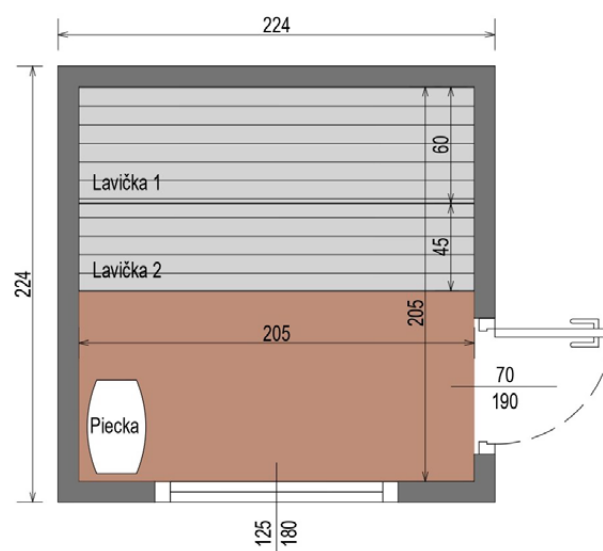

CHARAKTERISTIKA

Rozmery: **2,00 x 2,00 x 2,45 m**
Materiál: **smrek**
Hrúbka dosky: **45 mm**

Krytina: **čierny bitúmenový šindel'**
Zosilnenie: **tri opasky z nerezovej ocele**
Hmotnosť: **700 kg**

Montáž: **dva podstavce na pripevnenie k zemi**
Dvere: **drevené s tvrdým sklom**

CHARAKTERISTIKA

Rozmery: **1,60 x 1,25 x 2,05 m**
Materiál: **termo borovica**
Hrúbka dosky: **44 mm**
Hmotnosť: **500 kg**

Pokrytie: **čierne bitúmenové šindle**
Zosilnenie: **dva opasky z nerezovej ocele**
Dvere: **drevené s tvrdým sklom**

Piecka: **Harvia Vega BC45**
Lavička / Dĺžka: **1 ks / 105 cm**
Osvetlenie: **LED pod laviču**

TERMO SAUNA DE

VYSOKO KVALITNÁ PRÉMIOVÁ SAUNA Z TERMO DREVA

ROZMER

NÁČRT

FAREBNÉ VARIANTY

CHARAKTERISTIKA

Rozmery: **2,20 x 2,50 x 2,05 m**
Materiál: **termo borovica**
Zrubová stena: **44 mm**
Hmotnosť: **700 kg**

ROZMER

NÁČRT

FAREBNÉ VARIANTY

CHARAKTERISTIKA

Rozmery: **2,24 x 2,24 x 2,48 m**
Vonkajší materiál: **termo borovica**
Rám: **smrek**
Hmotnosť: **1000 kg**

Obloženie: **plech so záložkou grafitovej farby**
Stolárstvo: **dvere a okná vyrobené z tónovaného tvrdeného skla**