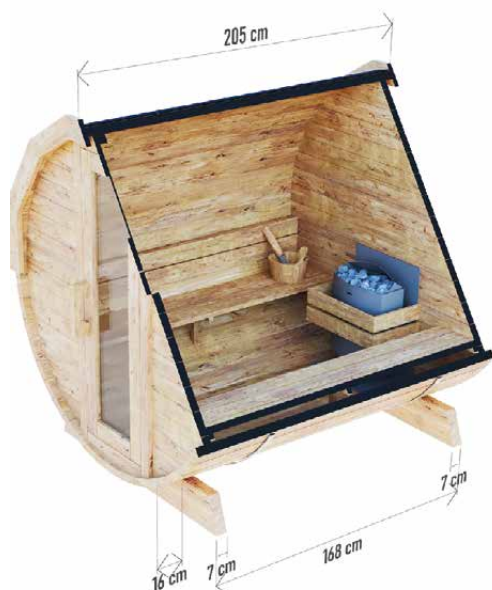

DREVO

je naša vášeň

ZÁHRADNÉ SAUNY

domkysauny.sk

Zdravie a pohodlie
na jednom mieste

Sauna sudová 2 m	4
Sauna sudová 2,5 m	5
Sauna sudová 2,5 m s balkónom	6
Sauna sudová 2,8 m s balkónom	7
Sauna sudová 3,5 m s balkónom a predsieňou	8
Sauna sudová 3,5 m s predsieňou	9
Sauna TERMO mini	11
TERMO sauna DE	12
Sauna premium 2,2 x 2,2 m	13
Sauna premium 2,2 x 4 m	14
Sauna premium 2,2 x 3 m	15
Saunový domeček 2,4 x 4,5 m	17
Saunový domeček s vírivkou 5 x 2,2 m	18
Saunový domeček 2,4 x 4,5 m	19
Záhradná sauna 2 x 2 m	20
Záhradná sauna 2 x 3 m	21
TERMO mini set	22

SAUNA SUDOVÁ 2M

VYSOKO KVALITNÁ ZÁHRADNÁ SAUNA

Možnosť
objednať verziu
z **TERMO** dreva!

ROZMER

NÁČRT

FAREBNÉ VARIANTY

CHARAKTERISTIKA

Rozmery: **2,00 x 2,00 x 2,05 m**
Materiál: **smrek**
Hrúbka dosky: **45 mm**

Krytina: **čierny bitúmenový šindel'**
Zosilnenie: **dva opasky z nerezovej ocele**
Hmotnosť: **600 kg**

Montáž: **dva podstavce
na pripavenie k zemi**
Dvere: **drevené s tvrdým
sklom**

SAUNA SUDOVÁ 2,5 M

CHARAKTERISTIKA

Rozmery: **2,00 x 2,00 x 2,45 m**
Materiál: **smrek**
Hrúbka dosky: **45 mm**

Krytina: **čierny bitúmenový šindel'**
Zosilnenie: **tri opasky z nerezovej ocele**
Hmotnosť: **700 kg**

Montáž: **dva podstavce na pripevnenie k zemi**
Dvere: **drevené s tvrdým sklom**