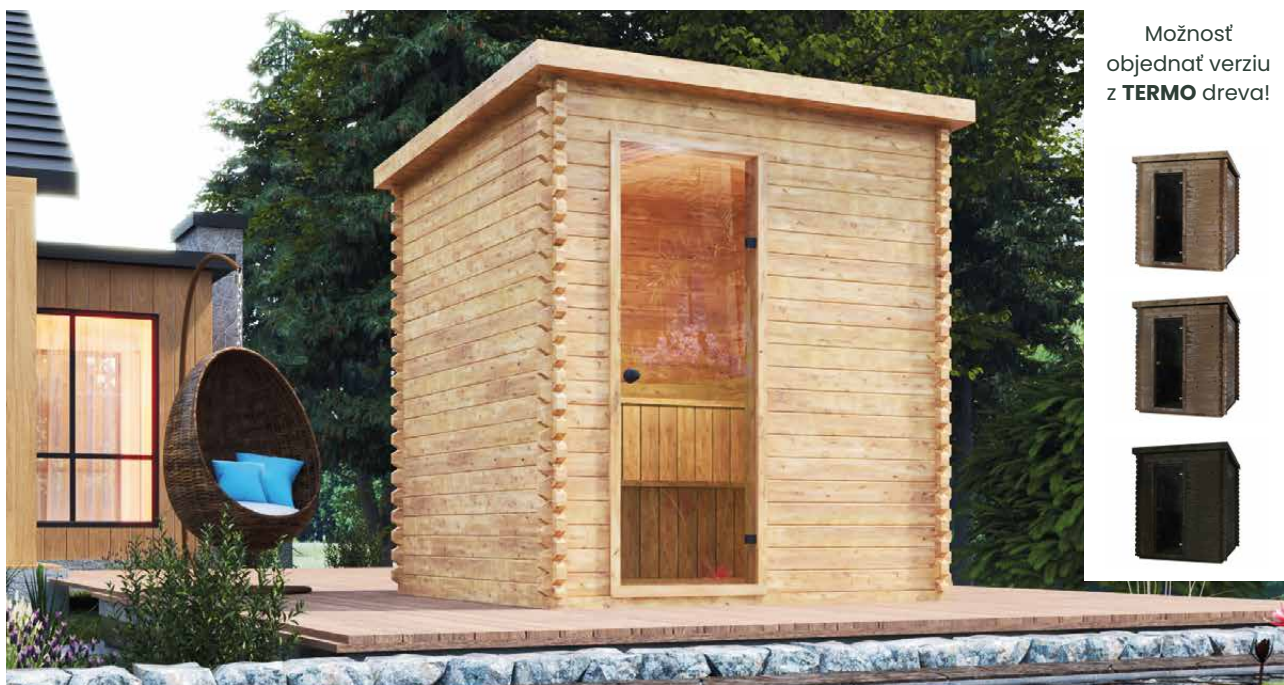

Krytina: **čierny bitúmenový šindel'**
Zosilnenie: **dva opasky z nerezovej ocele**
Hmotnosť: **600 kg**

Montáž: **dva podstavce
na pripavenie k zemi**
Dvere: **drevené s tvrdým
sklom**

SAUNA SUDOVÁ 2,5 M

Výplň: **lisovaná vlna 50 mm**
Lavička: **2 ks**
Osvetlenie: **LED**

SAUNOVÝ DOMČEK

VYSOKÁ KVALITA PRÉMIOVÁ SAUNA 5 X 2,2 M

ROZMER

NÁČRT

FAREBNÉ VARIANTY

CHARAKTERISTIKA

Rozmery: **2,24 x 5,04 x 2,48 m**
Materiál: **termo borovica**
Rám: **smrek**
Hmotnosť: **1700 kg**

Obloženie: **plech so záložkou
grafitovej farby**
Stolárstvo: **dvere a okná vyrobené
z tónovaného tvrdého skla**

Výplň: **lisovaná vlna 50 mm**
Lavička: **2 ks**
Osvetlenie: **LED**

ZÁHRADNÁ SAUNA

KVALITNÁ ZÁHRADNÁ SAUNA 2 X 2 M