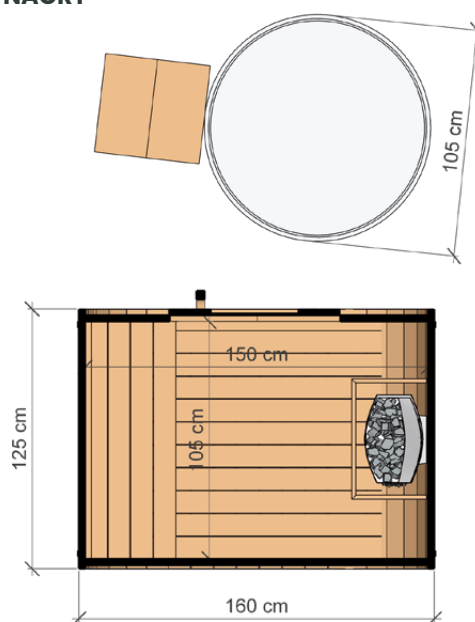

CHARAKTERISTIKA

Rozmery: **1,60 x 1,25 x 2,05 m**
Materiál: **termo borovica**
Hrúbka dosky: **44 mm**
Hmotnosť: **500 kg**

Pokrytie: **čierne bitúmenové šindle**
Zosilnenie: **dva opasky z nerezovej ocele**
Dvere: **drevené s tvrdým sklom**

Rozmery: **22,00 x 3,00 x 2,30 m**
Materiál: **smrek / termo smrek**
Hrúbka steny: **45 mm**

Krytina: **sivý bitúmenový šindel'**
Stolárstvo: **dve vertikálne presklenie**
Dvere: **tvrdené sklo**

Výstuž: **2 kovové svorky**
Lavička: **3 ks.**
Možné osvetlenie: **LED**

TERMO MINI SET

VYSOKO KVALITNÁ SAUNOVÁ SADA

ROZMER

NÁČRT

FAREBNÉ VARIANTY

CHARAKTERISTIKA

SAUNA

Vonkajšie rozmery: **125 x 160 x 200 cm**
Vnútorne rozmery: **105 x 150 x 178 cm**
Hrúbka steny: **44 mm**
Piecka: **Harvia Vega BC45**
Hmotnosť: **cca 350 kg**

VAŇA

Vonkajší priem.: **105 cm**
Vnútro: **95 cm**
Výška: **102 cm**
Hmotnosť: **cca 80 kg**
Farby vložiek: **šedá, čierna, biela, modrá**

Zdravie a pohodlie
na jednom mieste

DREVO

je náš život

A&M.

Rzepa i Wspólnicy
Spółka Jawna