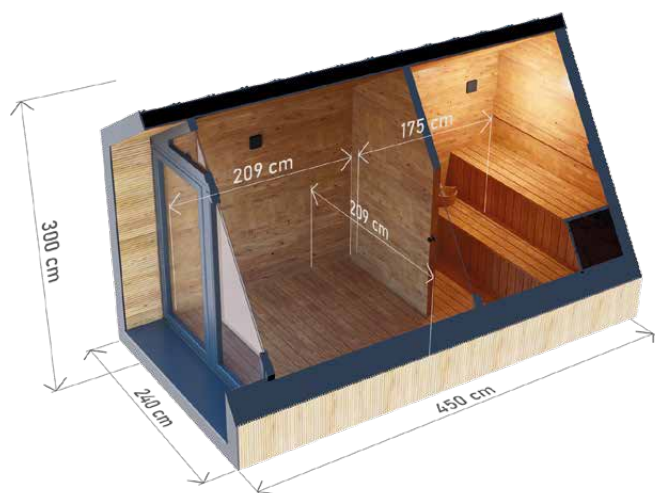

CHARAKTERISTIKA

Rozmery: **1,60 x 1,25 x 2,05 m**
Materiál: **termo borovica**
Hrúbka dosky: **44 mm**
Hmotnosť: **500 kg**

Pokrytie: **čierne bitúmenové šindle**
Zosilnenie: **dva opasky z nerezovej ocele**
Dvere: **drevené s tvrdým sklom**

VYSOKO KVALITNÁ PRÉMIOVÁ SAUNA Z TERMO DREVA

ROZMER

NÁČRT

FAREBNÉ VARIANTY

CHARAKTERISTIKA

Rozmery: **2,24 x 3,04 x 2,48 m**
Vonkajší materiál: **termo borovica**
Rám: **smrek**
Hmotnosť: **1300 kg**

Obloženie: **plech so záložkou
grafitovej farby**
Stolárstvo: **dvere a okná vyrobené
z tónovaného tvrdeného skla**

Výplň: **lisovaná vlna 50 mm**
Lavička: **3 ks**
Osvetlenie: **LED**

SAUNOVÝ DOMČEK 2,4 M x 4,5 M

VYSOKO KVALITNÁ PRÉMIOVÁ SAUNA Z TERMO DREVA

ROZMER

NÁČRT

FAREBNÉ VARIANTY

CHARAKTERISTIKA

Rozmery: **2,40 x 4,50 x 3,00 m**
Vonkajší materiál: **termo borovica**
Rám: **smrek**
Hmotnosť: **2200 kg**