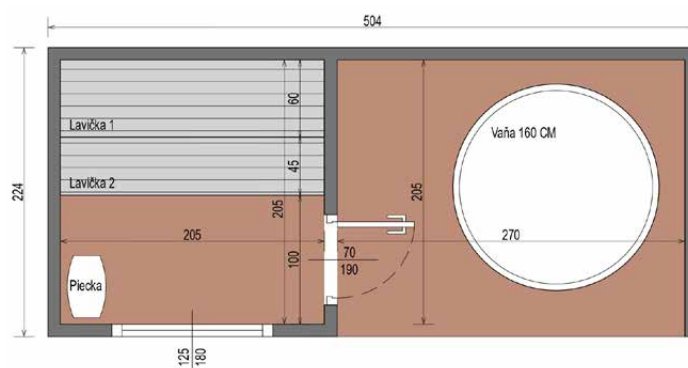

CHARAKTERISTIKA

Rozmery: **1,60 x 1,25 x 2,05 m**
Materiál: **termo borovica**
Hrúbka dosky: **44 mm**
Hmotnosť: **500 kg**

Pokrytie: **čierne bitúmenové šindle**
Zosilnenie: **dva opasky z nerezovej ocele**
Dvere: **drevené s tvrdým sklom**

Výplň: **lisovaná vlna 50 mm**
Lavička: **3 ks**
Osvetlenie: **LED**

SAUNOVÝ DOMČEK 2,4 M x 4,5 M

VYSOKO KVALITNÁ PRÉMIOVÁ SAUNA Z TERMO DREVA

ROZMER

NÁČRT

FAREBNÉ VARIANTY

CHARAKTERISTIKA

Rozmery: **2,40 x 4,50 x 3,00 m**
Vonkajší materiál: **termo borovica**
Rám: **smrek**
Hmotnosť: **2200 kg**

ROZMER

NÁČRT

FAREBNÉ VARIANTY

CHARAKTERISTIKA

Rozmery: **2,24 x 5,04 x 2,48 m**
Materiál: **termo borovica**
Rám: **smrek**
Hmotnosť: **1700 kg**

Obloženie: **plech so záložkou
grafitovej farby**
Stolárstvo: **dvere a okná vyrobené
z tónovaného tvrdeného skla**

Výplň: **lisovaná vlna 50 mm**
Lavička: **2 ks**
Osvetlenie: **LED**

SAUNOVÝ DOMČEK

VYSOKÁ KVALITA PRÉMIOVÁ SAUNA 5 X 2,2 M

ROZMER

NÁČRT

FAREBNÉ VARIANTY

CHARAKTERISTIKA

Rozmery: **2,24 x 5,04 x 2,48 m**
Materiál: **termo borovica**
Rám: **smrek**
Hmotnosť: **1700 kg**