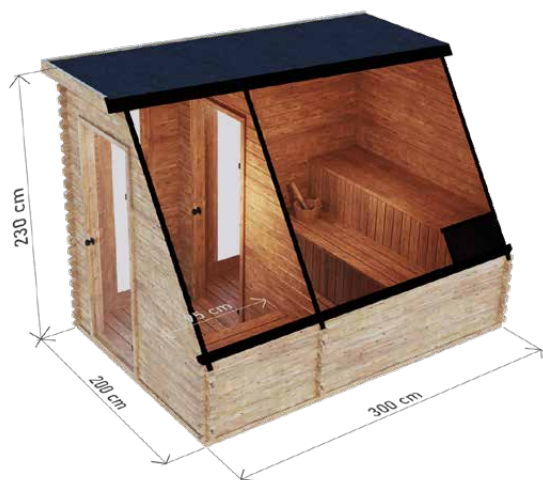

Krytina: **čierny bitúmenový šindel'**
Zosilnenie: **dva opasky z nerezovej ocele**
Hmotnosť: **600 kg**

Montáž: **dva podstavce
na pripavenie k zemi**
Dvere: **drevené s tvrdým
sklom**

SAUNA SUDOVÁ 2,5 M

CHARAKTERISTIKA

Rozmery: **2,00 x 2,00 x 2,45 m**
Materiál: **smrek**
Hrúbka dosky: **45 mm**

Krytina: **čierny bitúmenový šindel'**
Zosilnenie: **tri opasky z nerezovej ocele**
Hmotnosť: **700 kg**

Montáž: **dva podstavce na pripevnenie k zemi**
Dvere: **drevené s tvrdým sklom**

Výstuž: **2 kovové svorky**
Lavička: **2 ks**
Možné osvetlenie: **LED**

ZÁHRADNÁ SAUNA

KVALITNÁ ZÁHRADNÁ SAUNA 2 X 3 M

Možnosť
objednať verziu
z **TERMO** dreva!

ROZMER

NÁČRT

FAREBNÉ VARIANTY

CHARAKTERISTIKA