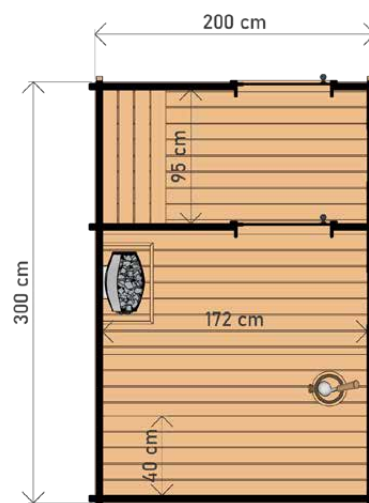

ZÁHRADNÁ SAUNA

KVALITNÁ ZÁHRADNÁ SAUNA 2 X 3 M

Možnosť
objednať verziu
z **TERMO** dreva!

ROZMER

NÁČRT

FAREBNÉ VARIANTY

CHARAKTERISTIKA

Rozmery: **22,00 x 3,00 x 2,30 m**
Materiál: **smrek / termo smrek**
Hrúbka steny: **45 mm**

Krytina: **sivý bitúmenový šindel'**
Stolárstvo: **dve vertikálne presklenie**
Dvere: **tvrdené sklo**

Výstuž: **2 kovové svorky**
Lavička: **3 ks.**
Možné osvetlenie: **LED**