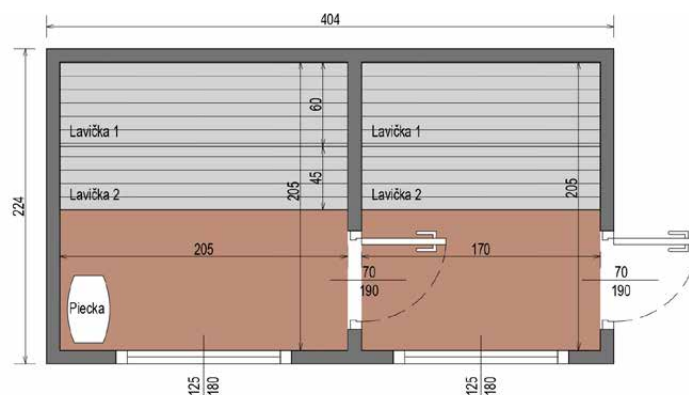

CHARAKTERISTIKA

Rozmery: **1,60 x 1,25 x 2,05 m**
Materiál: **termo borovica**
Hrúbka dosky: **44 mm**
Hmotnosť: **500 kg**

Pokrytie: **čierne bitúmenové šindle**
Zosilnenie: **dva opasky z nerezovej ocele**
Dvere: **drevené s tvrdým sklom**

ROZMER

NÁČRT

FAREBNÉ VARIANTY

CHARAKTERISTIKA

Rozmery: **2,24 x 2,24 x 2,48 m**
Vonkajší materiál: **termo borovica**
Rám: **smrek**
Hmotnosť: **1000 kg**

Obloženie: **plech so záložkou grafitovej farby**
Stolárstvo: **dvere a okná vyrobené z tónovaného tvrdeného skla**

Výplň: **lisovaná vlna 50 mm**
Lavička: **2 ks**
Osvetlenie: **LED**

SAUNA PREMIUM 2,2 M x 4 M

VYSOKO KVALITNÁ PRÉMIOVÁ SAUNA Z TERMO DREVA

ROZMER

NÁČRT

FAREBNÉ VARIANTY

CHARAKTERISTIKA

Rozmery: **2,24 x 4,04 x 2,48 m**
Vonkajší materiál: **termo borovica**
Rám: **smrek**
Hmotnosť: **1600 kg**

VYSOKO KVALITNÁ PRÉMIOVÁ SAUNA Z TERMO DREVA

ROZMER

NÁČRT

FAREBNÉ VARIANTY

CHARAKTERISTIKA

Rozmery: **2,24 x 3,04 x 2,48 m**
Vonkajší materiál: **termo borovica**
Rám: **smrek**
Hmotnosť: **1300 kg**

Obloženie: **plech so záložkou
grafitovej farby**
Stolárstvo: **dvere a okná vyrobené
z tónovaného tvrdeného skla**