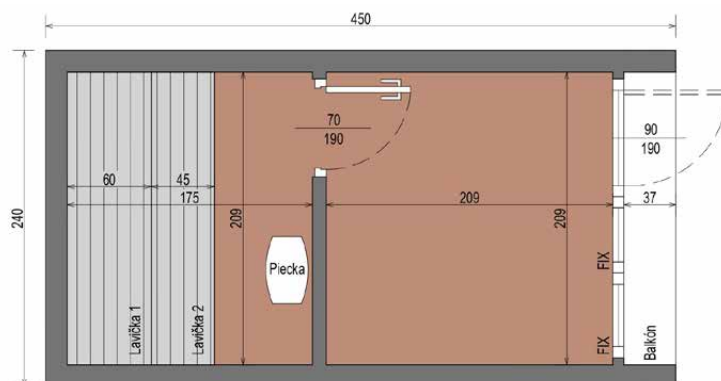

CHARAKTERISTIKA

Rozmery: **1,60 x 1,25 x 2,05 m**
Materiál: **termo borovica**
Hrúbka dosky: **44 mm**
Hmotnosť: **500 kg**

Pokrytie: **čierne bitúmenové šindle**
Zosilnenie: **dva opasky z nerezovej ocele**
Dvere: **drevené s tvrdým sklom**

VYSOKO KVALITNÁ PRÉMIOVÁ SAUNA Z TERMO DREVA

ROZMER

NÁČRT

FAREBNÉ VARIANTY

CHARAKTERISTIKA

Rozmery: **2,24 x 3,04 x 2,48 m**
Vonkajší materiál: **termo borovica**
Rám: **smrek**
Hmotnosť: **1300 kg**

Obloženie: **plech so záložkou
grafitovej farby**
Stolárstvo: **dvere a okná vyrobené
z tónovaného tvrdeného skla**

Výplň: **lisovaná vlna 50 mm**
Lavička: **3 ks**
Osvetlenie: **LED**

SAUNOVÝ DOMČEK 2,4 M x 4,5 M

VYSOKO KVALITNÁ PRÉMIOVÁ SAUNA Z TERMO DREVA

ROZMER

NÁČRT

FAREBNÉ VARIANTY

CHARAKTERISTIKA

Rozmery: **2,40 x 4,50 x 3,00 m**
Vonkajší materiál: **termo borovica**
Rám: **smrek**
Hmotnosť: **2200 kg**

ROZMER

NÁČRT

FAREBNÉ VARIANTY

CHARAKTERISTIKA

Rozmery: **2,24 x 5,04 x 2,48 m**
Materiál: **termo borovica**
Rám: **smrek**
Hmotnosť: **1700 kg**

Obloženie: **plech so záložkou
grafitovej farby**
Stolárstvo: **dvere a okná vyrobené
z tónovaného tvrdeného skla**