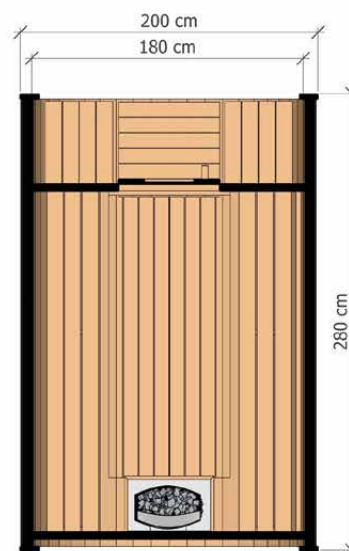

CHARAKTERISTIKA

Rozmery: **2,00 x 2,00 x 2,45 m**
Materiál: **smrek**
Hrúbka dosky: **45 mm**

Krytina: **čierny bitúmenový šindel'**
Zosilnenie: **tri opasky z nerezovej ocele**
Hmotnosť: **700 kg**

Montáž: **dva podstavce na pripevnenie k zemi**
Dvere: **drevené s tvrdým sklom**

SAUNA SUDOVÁ 2,8 M

VYSOKO KVALITNÁ ZÁHRADNÁ SAUNA S BALKÓNOM

Možnosť
objednať verziu
z **TERMO** dreva!

ROZMER

NÁČRT

FAREBNÉ VARIANTY

CHARAKTERISTIKA

Rozmery: **2,00 x 2,00 x 2,80 m**
Materiál: **smrek**
Hrúbka dosky: **45 mm**

Krytina: **čierny bitúmenový šindel'**
Zosilnenie: **tri opasky z nerezovej ocele**
Hmotnosť: **700 kg**

Montáž: **dva podstavce
na pripevnenie k zemi**
Dvere: **drevené s tvrdým sklom**

SAUNA SUDOVÁ 3,5 M

CHARAKTERISTIKA

Rozmery: **1,60 x 1,25 x 2,05 m**
Materiál: **termo borovica**
Hrúbka dosky: **44 mm**
Hmotnosť: **500 kg**

Pokrytie: **čierne bitúmenové šindle**
Zosilnenie: **dva opasky z nerezovej ocele**
Dvere: **drevené s tvrdým sklom**