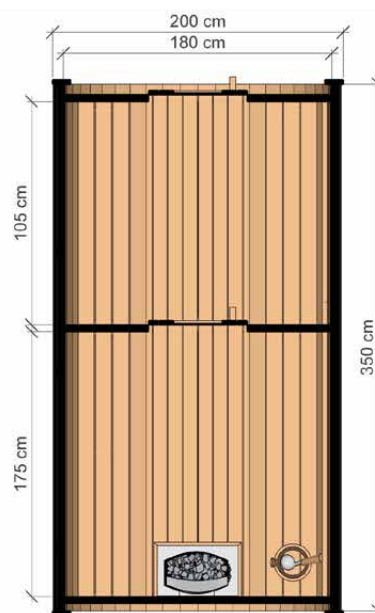

CHARAKTERISTIKA

Rozmery: **2,00 x 2,00 x 2,45 m**
Materiál: **smrek**
Hrúbka dosky: **45 mm**

Krytina: **čierny bitúmenový šindel'**
Zosilnenie: **tri opasky z nerezovej ocele**
Hmotnosť: **700 kg**

Montáž: **dva podstavce na pripevnenie k zemi**
Dvere: **drevené s tvrdým sklom**

VYSOKO KVALITNÁ ZÁHRADNÁ SAUNA S PREDSEIŇOU

Možnosť
objednať verziu
z **TERMO** dreva!

ROZMER

NÁČRT

FAREBNÉ VARIANTY

CHARAKTERISTIKA

Rozmery: **2,00 x 2,00 x 3,50 m**
Materiál: **smrek**
Hrúbka dosky: **45 mm**

CHARAKTERISTIKA

Rozmery: **1,60 x 1,25 x 2,05 m**
Materiál: **termo borovica**
Hrúbka dosky: **44 mm**
Hmotnosť: **500 kg**

Pokrytie: **čierne bitúmenové šindle**
Zosilnenie: **dva opasky z nerezovej ocele**
Dvere: **drevené s tvrdým sklom**