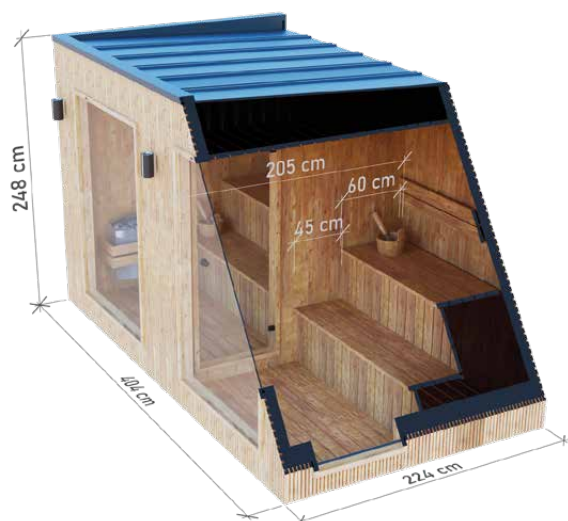

SAUNA PREMIUM 2,2 M x 4 M

VYSOKO KVALITNÁ PRÉMIOVÁ SAUNA Z TERMO DREVA

ROZMER

NÁČRT

FAREBNÉ VARIANTY

CHARAKTERISTIKA

Rozmery: **2,24 x 4,04 x 2,48 m**
Vonkajší materiál: **termo borovica**
Rám: **smrek**
Hmotnosť: **1600 kg**

Obloženie: **plech so záložkou grafitovej farby**
Stolárstvo: **dvere a okná vyrobené z tónovaného tvrdého skla**

Výplň: **lisovaná vlna 50 mm**
Lavička: **4 ks**
Osvetlenie: **LED**