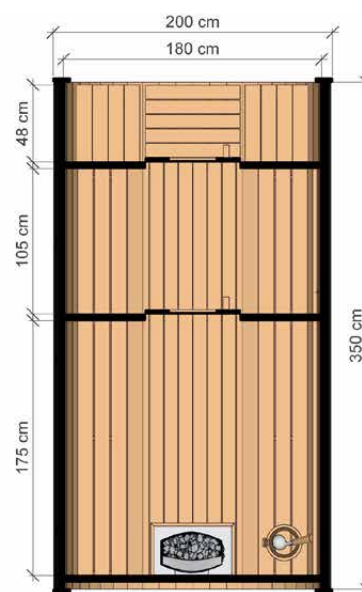

CHARAKTERISTIKA

Rozmery: **2,00 x 2,00 x 2,45 m**
Materiál: **smrek**
Hrúbka dosky: **45 mm**

Krytina: **čierny bitúmenový šindel'**
Zosilnenie: **tri opasky z nerezovej ocele**
Hmotnosť: **700 kg**

Montáž: **dva podstavce na pripevnenie k zemi**
Dvere: **drevené s tvrdým sklom**

VYSOKO KVALITNÁ ZÁHRADNÁ SAUNA S BALKÓNOM A PREDSEŇOU

Možnosť
objednať verziu
z **TERMO** dreva!

ROZMER

NÁČRT

FAREBNÉ VARIANTY

CHARAKTERISTIKA

Rozmery: **2,00 x 2,00 x 3,50 m**
Materiál: **smrek**
Hrúbka dosky: **45 mm**