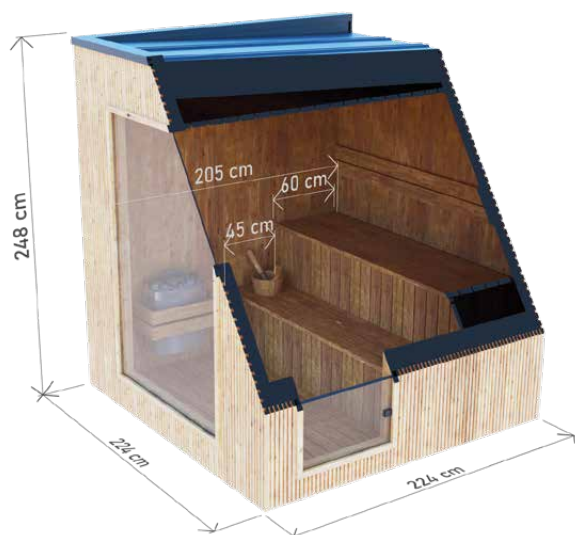

CHARAKTERISTIKA

Rozmery: **2,00 x 2,00 x 2,45 m**
Materiál: **smrek**
Hrúbka dosky: **45 mm**

Krytina: **čierny bitúmenový šindel'**
Zosilnenie: **tri opasky z nerezovej ocele**
Hmotnosť: **700 kg**

Montáž: **dva podstavce na pripevnenie k zemi**
Dvere: **drevené s tvrdým sklom**

CHARAKTERISTIKA

Rozmery: **1,60 x 1,25 x 2,05 m**
Materiál: **termo borovica**
Hrúbka dosky: **44 mm**
Hmotnosť: **500 kg**

Pokrytie: **čierne bitúmenové šindle**
Zosilnenie: **dva opasky z nerezovej ocele**
Dvere: **drevené s tvrdým sklom**

Piecka: **Harvia Vega BC45**
Lavička / Dĺžka: **1 ks / 105 cm**
Osvetlenie: **LED pod laviču**

TERMO SAUNA DE

VYSOKO KVALITNÁ PRÉMIOVÁ SAUNA Z TERMO DREVA

ROZMER

NÁČRT

FAREBNÉ VARIANTY

CHARAKTERISTIKA

Rozmery: **2,20 x 2,50 x 2,05 m**
Materiál: **termo borovica**
Zrubová stena: **44 mm**
Hmotnosť: **700 kg**

ROZMER

NÁČRT

FAREBNÉ VARIANTY

CHARAKTERISTIKA

Rozmery: **2,24 x 2,24 x 2,48 m**
Vonkajší materiál: **termo borovica**
Rám: **smrek**
Hmotnosť: **1000 kg**

Obloženie: **plech so záložkou grafitovej farby**
Stolárstvo: **dvere a okná vyrobené z tónovaného tvrdeného skla**