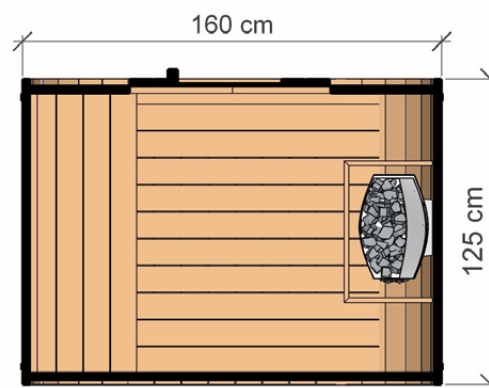

TERMO MINI SAUNA

VYSOKO KVALITNÁ ZÁHRADNÁ SAUNA Z TERMO DREVA

ROZMER

NÁČRT

FAREBNÉ VARIANTY

CHARAKTERISTIKA

Rozmery: **1,60 x 1,25 x 2,05 m**
Materiál: **termo borovica**
Hrúbka dosky: **44 mm**
Hmotnosť: **500 kg**

Pokrytie: **čierne bitúmenové šindle**
Zosilnenie: **dva opasky z nerezovej ocele**
Dvere: **drevené s tvrdým sklom**

Piecka: **Harvia Vega BC45**
Lavička / Dĺžka: **1 ks / 105 cm**
Osvetlenie: **LED pod laviču**