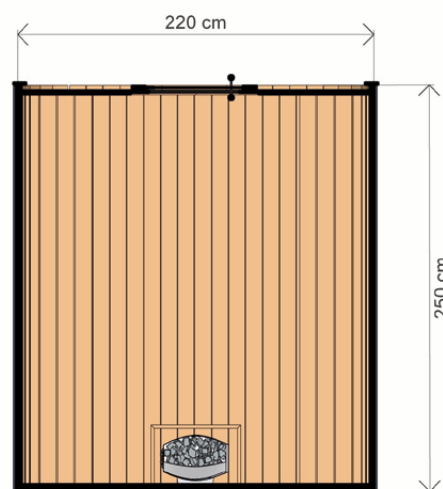

CHARAKTERISTIKA

Rozmery: **2,00 x 2,00 x 2,45 m**
Materiál: **smrek**
Hrúbka dosky: **45 mm**

Krytina: **čierny bitúmenový šindel'**
Zosilnenie: **tri opasky z nerezovej ocele**
Hmotnosť: **700 kg**

Montáž: **dva podstavce na pripevnenie k zemi**
Dvere: **drevené s tvrdým sklom**

CHARAKTERISTIKA

Rozmery: **1,60 x 1,25 x 2,05 m**
Materiál: **termo borovica**
Hrúbka dosky: **44 mm**
Hmotnosť: **500 kg**

Pokrytie: **čierne bitúmenové šindle**
Zosilnenie: **dva opasky z nerezovej ocele**
Dvere: **drevené s tvrdým sklom**

Piecka: **Harvia Vega BC45**
Lavička / Dĺžka: **1 ks / 105 cm**
Osvetlenie: **LED pod laviču**

TERMO SAUNA DE

VYSOKO KVALITNÁ PRÉMIOVÁ SAUNA Z TERMO DREVA

ROZMER

NÁČRT

FAREBNÉ VARIANTY

CHARAKTERISTIKA

Rozmery: **2,20 x 2,50 x 2,05 m**
Materiál: **termo borovica**
Zrubová stena: **44 mm**
Hmotnosť: **700 kg**

ROZMER

NÁČRT

FAREBNÉ VARIANTY

CHARAKTERISTIKA

Rozmery: **2,24 x 2,24 x 2,48 m**
Vonkajší materiál: **termo borovica**
Rám: **smrek**
Hmotnosť: **1000 kg**

Obloženie: **plech so záložkou grafitovej farby**
Stolárstvo: **dvere a okná vyrobené z tónovaného tvrdeného skla**