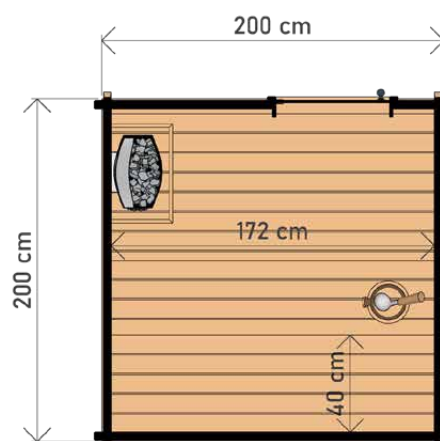

ZÁHRADNÁ SAUNA

KVALITNÁ ZÁHRADNÁ SAUNA 2 X 2 M

Možnosť
objednať verziu
z **TERMO** dreva!

ROZMER

NÁČRT

FAREBNÉ VARIANTY

CHARAKTERISTIKA

Rozmery: **2,00 x 2,00 x 2,30 m**
Materiál: **smrek / termo smrek**
Hrúbka steny: **45 mm**

Krytina: **sivý bitúmenový šindel**
Stolárstvo: **panoramatické okno**
60 cm x 150 cm vo verzii Thermo
Dvere: **tvrdené sklo**

Výstuž: **2 kovové svorky**
Lavička: **2 ks**
Možné osvetlenie: **LED**