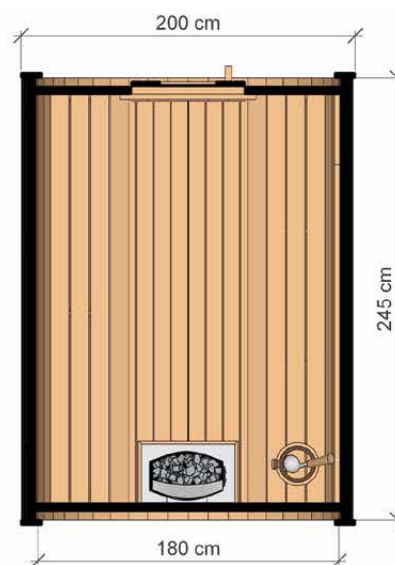

Krytina: **čierny bitúmenový šindel'**
Zosilnenie: **dva opasky z nerezovej ocele**
Hmotnosť: **600 kg**

Montáž: **dva podstavce
na pripavenie k zemi**
Dvere: **drevené s tvrdým
sklom**

SAUNA SUDOVÁ 2,5 M

VYSOKO KVALITNÁ ZÁHRADNÁ SAUNA

Možnosť
objednať verziu
z **TERMO** dreva!

ROZMER

NÁČRT

FAREBNÉ VARIANTY

CHARAKTERISTIKA

Rozmery: **2,00 x 2,00 x 2,45 m**
Materiál: **smrek**
Hrúbka dosky: **45 mm**

Krytina: **čierny bitúmenový šindel'**
Zosilnenie: **tri opasky z nerezovej ocele**
Hmotnosť: **700 kg**

CHARAKTERISTIKA

Rozmery: **2,00 x 2,00 x 2,45 m**
Materiál: **smrek**
Hrúbka dosky: **45 mm**

Krytina: **čierny bitúmenový šindel'**
Zosilnenie: **tri opasky z nerezovej ocele**
Hmotnosť: **700 kg**

Montáž: **dva podstavce na pripevnenie k zemi**
Dvere: **drevené s tvrdým sklom**

CHARAKTERISTIKA

Rozmery: **1,60 x 1,25 x 2,05 m**
Materiál: **termo borovica**
Hrúbka dosky: **44 mm**
Hmotnosť: **500 kg**

Pokrytie: **čierne bitúmenové šindle**
Zosilnenie: **dva opasky z nerezovej ocele**
Dvere: **drevené s tvrdým sklom**