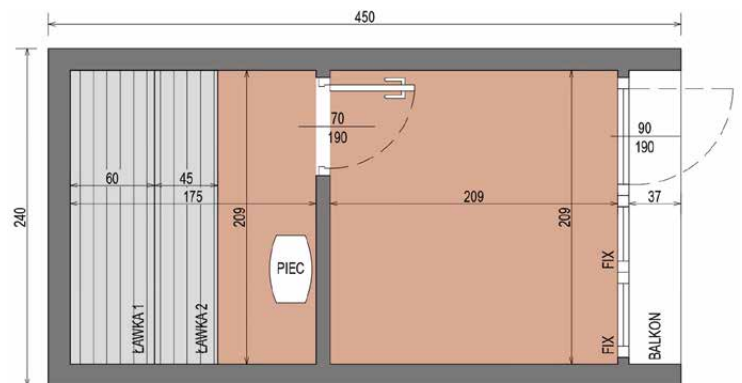

WYSOKIEJ JAKOŚCI SAUNA PREMIUM Z DREWNA THERMO

WYMIARY

RZUT

WARIANTY KOLORYSTYCZNE

DANE CHARAKTERYSTYCZNE

Wymiary: **2,24 x 3,04 x 2,48 m**
Materiał zewnętrzny: **Thermo sosna**
Tylne ściana: **z blachy na rąbek**
Szkielet: **świerk**
Waga: **1300 kg**

Pokrycie: **blacha na rąbek w kolorze grafitowym**
Stolarka: **drzwi i okno z przyciemnianego szkła hartowanego**

Wypełnienie: **wełna prasowana 50 mm**
Ławka: **4 szt.**
Oświetlenie: **pas LED**

DOMEK SAUNOWY PREMIUM 2,4 m x 4,5 m

WYSOKIEJ JAKOŚCI SAUNA PREMIUM Z DREWNA THERMO

WYMIARY

RZUT

WARIANTY KOLORYSTYCZNE

DANE CHARAKTERYSTYCZNE

Wymiary: **2,40 x 4,50 x 3,00 m**
Materiał zewnętrzny: **Thermo sosna**
Szkielet: **świerk**
Waga: **2200 kg**

WYMIARY

RZUT

WARIANTY KOLORYSTYCZNE

DANE CHARAKTERYSTYCZNE

Wymiary: **22,00 x 3,00 x 2,30 m**
Materiał: **świerk / Thermo świerk**
Grubość ścianki: **45 mm**

Pokrycie: **gont bitumiczny szary**
Stolarka: **dwa pionowe przeszklenia**
Drzwi: **szkło hartowane**