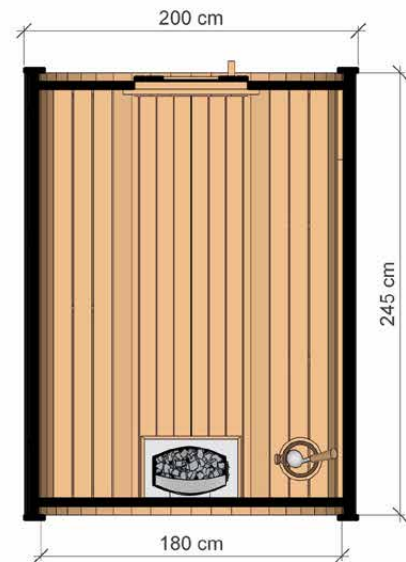

SAUNA BECZKA 250 CM

WYSOKIEJ JAKOŚCI SAUNA OGRODOWA

Możliwość zamówienia wersji **THERMO** drewna!

WYMIARY

RZUT

WARIANTY KOLORYSTYCZNE

DANE CHARAKTERYSTYCZNE

Wymiary: **2,00 x 2,00 x 2,45 m**
Materiał: **świerk**
Grubość deski: **45 mm**