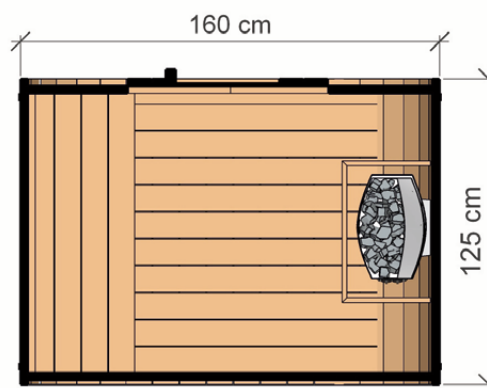

RZUT

WARIANTY KOLORYSTYCZNE

DANE CHARAKTERYSTYCZNE

Wymiary: **1,60 x 1,25 x 2,05 m**
Materiał: **Thermo sosna**
Grubość deski: **44 mm**
Waga: **500 kg**

Pokrycie: **gont bitumiczny czarny**
Wzmocnienie: **dwie obejmy ze stali nierdzewnej**
Drzwi: **w pełni przeszklone szkłem hartowanym**

Piec: **Harvia Vega BC45**
Ławka: **1 szt.**
Długość: **105 cm**
Oświetlenie: **LED pod ławką**