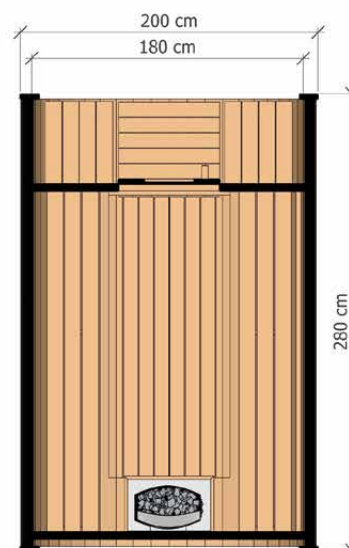

SAUNA BECZKA 280 CM

WYSOKIEJ JAKOŚCI SAUNA OGRODOWA Z BALKONEM

Możliwość zamówienia wersji **THERMO** drewna!

WYMIARY

RZUT

WARIANTY KOLORYSTYCZNE

DANE CHARAKTERYSTYCZNE

Wymiary: **2,00 x 2,00 x 2,80 m**
Materiał: **świerk**
Grubość deski: **45 mm**