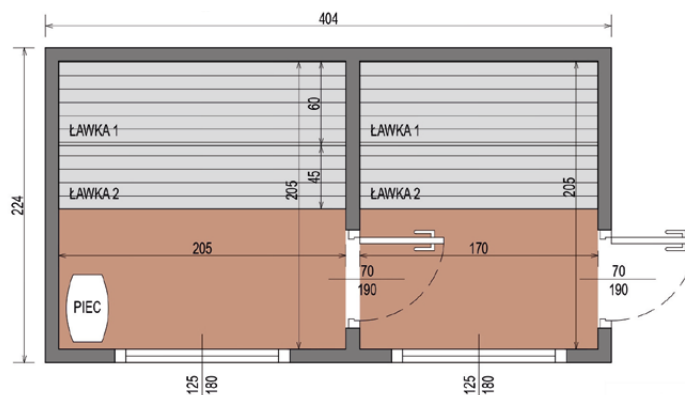

Wymiary: **2,20 x 2,50 x 2,05 m**
Materiał: **Thermo sosna**
Ściana balik: **44 mm**
Waga: **700 kg**

Pokrycie: **blacha na rąbek w kolorze grafitowym**
Stolarka: **drzwi i okno z przyciemnianego szkła hartowanego**

Ławka: **2 szt.**
Oświetlenie: **pas LED**

SAUNA PREMIUM 2,2 m x 2,2 m

WYSOKIEJ JAKOŚCI SAUNA PREMIUM Z DREWNA THERMO

WYMIARY

RZUT

WARIANTY KOLORYSTYCZNE

DANE CHARAKTERYSTYCZNE

Wymiary: **2,24 x 2,24 x 2,48 m**
Materiał zewnętrzny: **Thermo sosna**
Tylna ściana: **z blachy na rąbek**
Szkielet: **świerk**
Waga: **1000 kg**

WYSOKIEJ JAKOŚCI SAUNA PREMIUM Z DREWNA THERMO

WYMIARY

RZUT

WARIANTY KOLORYSTYCZNE

DANE CHARAKTERYSTYCZNE

Wymiary: **2,24 x 4,04 x 2,48 m**
Materiał zewnętrzny: **Thermo sosna**
Tylna ściana: **z blachy na rąbek**
Szkielet: **świerk**
Waga: **1600 kg**

WYMIARY

RZUT

WARIANTY KOLORYSTYCZNE

DANE CHARAKTERYSTYCZNE

Wymiary: **22,00 x 3,00 x 2,30 m**
Materiał: **świerk / Thermo świerk**
Grubość ścianki: **45 mm**

Pokrycie: **gont bitumiczny szary**
Stolarka: **dwa pionowe przeszklenia**
Drzwi: **szkło hartowane**