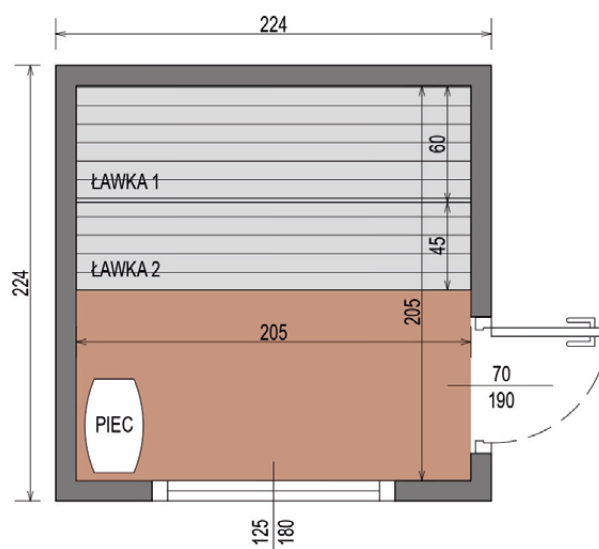

Wymiary: **2,20 x 2,50 x 2,05 m**
Materiał: **Thermo sosna**
Ściana balik: **44 mm**
Waga: **700 kg**

Pokrycie: **blacha na rąbek w kolorze grafitowym**
Stolarka: **drzwi i okno z przyciemnianego szkła hartowanego**

Ławka: **2 szt.**
Oświetlenie: **pas LED**

SAUNA PREMIUM 2,2 m x 2,2 m

WYSOKIEJ JAKOŚCI SAUNA PREMIUM Z DREWNA THERMO

WYMIARY

RZUT

WARIANTY KOLORYSTYCZNE

DANE CHARAKTERYSTYCZNE

Wymiary: **2,24 x 2,24 x 2,48 m**
Materiał zewnętrzny: **Thermo sosna**
Tylna ściana: **z blachy na rąbek**
Szkielet: **świerk**
Waga: **1000 kg**

WYSOKIEJ JAKOŚCI SAUNA PREMIUM Z DREWNA THERMO

WYMIARY

RZUT

WARIANTY KOLORYSTYCZNE

DANE CHARAKTERYSTYCZNE

Wymiary: **2,24 x 4,04 x 2,48 m**
Materiał zewnętrzny: **Thermo sosna**
Tylna ściana: **z blachy na rąbek**
Szkielet: **świerk**
Waga: **1600 kg**

WYMIARY

RZUT

WARIANTY KOLORYSTYCZNE

DANE CHARAKTERYSTYCZNE

Wymiary: **22,00 x 3,00 x 2,30 m**
Materiał: **świerk / Thermo świerk**
Grubość ścianki: **45 mm**

Pokrycie: **gont bitumiczny szary**
Stolarka: **dwa pionowe przeszklenia**
Drzwi: **szkło hartowane**