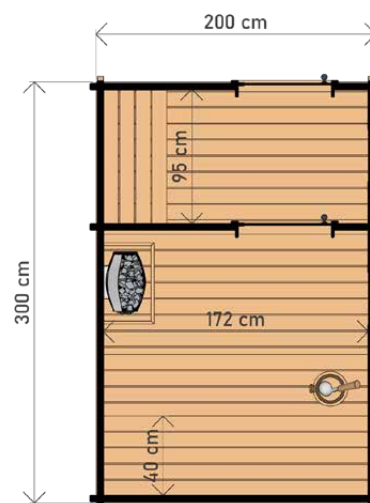

WYSOKIEJ JAKOŚCI ZESTAW SAUNY Z BALIĄ PREMIUM 5 X 2,2 M

WYMIARY

RZUT

WARIANTY KOLORYSTYCZNE

DANE CHARAKTERYSTYCZNE

Wymiary: **2,24 x 5,04 x 2,48 m**
Materiał zewnętrzny: **Thermo sosna**
Szkielet: **świerk**
Waga: **1700 kg**

WYSOKIEJ JAKOŚCI SAUNA OGRODOWA 200 X 200 CM

Możliwość
zamówienia
wersji **THERMO**
drewna!

WYMIARY

RZUT

WARIANTY KOLORYSTYCZNE

DANE CHARAKTERYSTYCZNE

Wymiary: **2,00 x 2,00 x 2,30 m**
Materiał: **świerk / Thermo świerk**
Grubość ścianki: **45 mm**

WYMIARY

RZUT

WARIANTY KOLORYSTYCZNE

DANE CHARAKTERYSTYCZNE

Wymiary: **22,00 x 3,00 x 2,30 m**
Materiał: **świerk / Thermo świerk**
Grubość ścianki: **45 mm**

Pokrycie: **gont bitumiczny szary**
Stolarka: **dwa pionowe przeszklenia**
Drzwi: **szkło hartowane**

Wymiaryzew.: **125 x 160 x 200 cm**
Wymiarywew.: **105 x 150 x 178 cm**
Grubośćścianki: **44 mm**
Piec: **Harvia Vega BC45**
Waga: **ok. 350 kg**

BALIA

Śr.zew.: **105 cm**
Śr.wew.: **95 cm**
Wys.: **102 cm**
Waga: **ok. 80 kg**
Kolorywkładów: **szary, czarny, biały, niebieski**