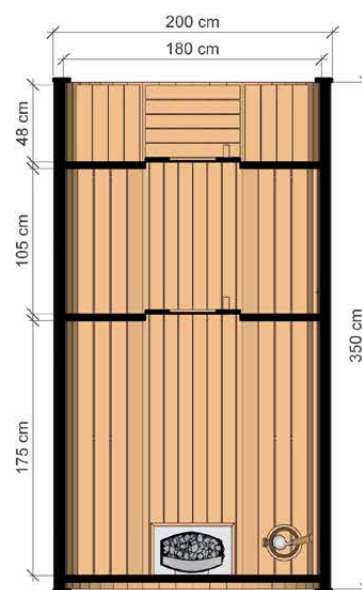

SAUNA BECZKA 350 CM

WYSOKIEJ JAKOŚCI SAUNA OGRODOWA Z BALKONEM I PRZEDSIONKIEM

Możliwość zamówienia wersji **THERMO** drewna!

WYMIARY

RZUT

WARIANTY KOLORYSTYCZNE

DANE CHARAKTERYSTYCZNE

Wymiary: **2,00 x 2,00 x 3,50 m**
Materiał: **świerk**
Grubość deski: **45 mm**