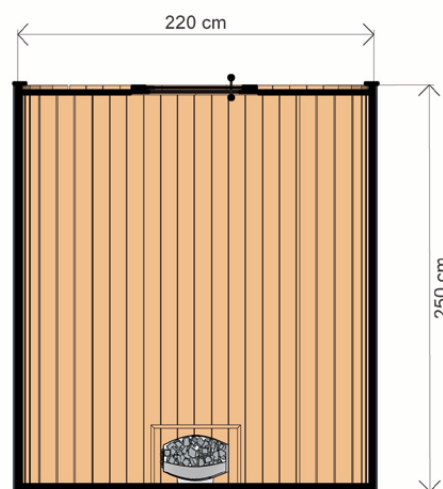

DANE CHARAKTERYSTYCZNE

Wymiary: **1,60 x 1,25 x 2,05 m**
Materiał: **Thermo sosna**
Grubość deski: **44 mm**
Waga: **500 kg**

Pokrycie: **gont bitumiczny czarny**
Wzmocnienie: **dwie obejmy ze stali nierdzewnej**
Drzwi: **w pełni przeszklone szkłem hartowanym**

Piec: **Harvia Vega BC45**
Ławka: **1 szt.**
Długość: **105 cm**
Oświetlenie: **LED pod ławką**

SAUNA THERMO DE

WYSOKIEJ JAKOŚCI SAUNA PREMIUM Z DREWNA THERMO

WYMIARY

RZUT

WARIANTY KOLORYSTYCZNE

DANE CHARAKTERYSTYCZNE

Wymiary: **2,20 x 2,50 x 2,05 m**
Materiał: **Thermo sosna**
Ściana balik: **44 mm**
Waga: **700 kg**

Pokrycie: **blacha na rąbek w kolorze grafitowym**
Stolarka: **drzwi i okno z przyciemnianego szkła hartowanego**