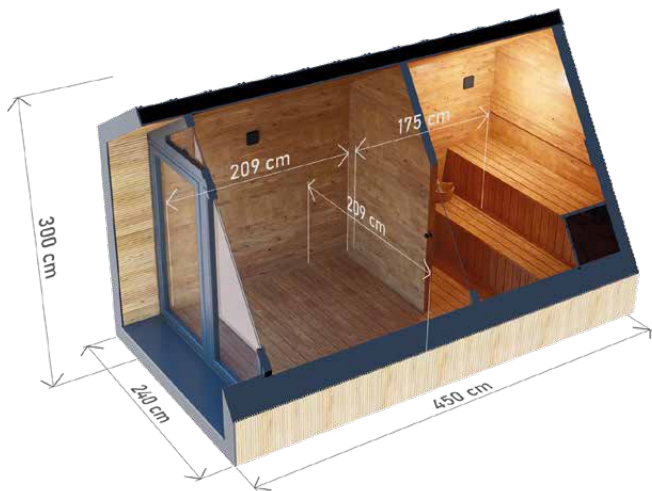

Pokrycie: **gont bitumiczny czarny**
Wzmocnienie: **dwie obejmy ze stali nierdzewnej**
Waga: **600 kg**

Montaż: **dwie podstawy do umocowania na podłożu**
Drzwi: **w pełni przeszklone szkłem hartowanym**

Pokrycie: **blacha na rąbek w kolorze grafitowym**
Stolarka: **drzwi i okno z przyciemnianego szkła hartowanego**

Wypełnienie: **wełna prasowana 50 mm**
Ławka: **4 szt.**
Oświetlenie: **pas LED**

DOMEK SAUNOWY PREMIUM 2,4 m x 4,5 m

WYSOKIEJ JAKOŚCI SAUNA PREMIUM Z DREWNA THERMO

WYMIARY

RZUT

WARIANTY KOLORYSTYCZNE

DANE CHARAKTERYSTYCZNE

Wymiary: **2,40 x 4,50 x 3,00 m**
Materiał zewnętrzny: **Thermo sosna**
Szkielet: **świerk**
Waga: **2200 kg**