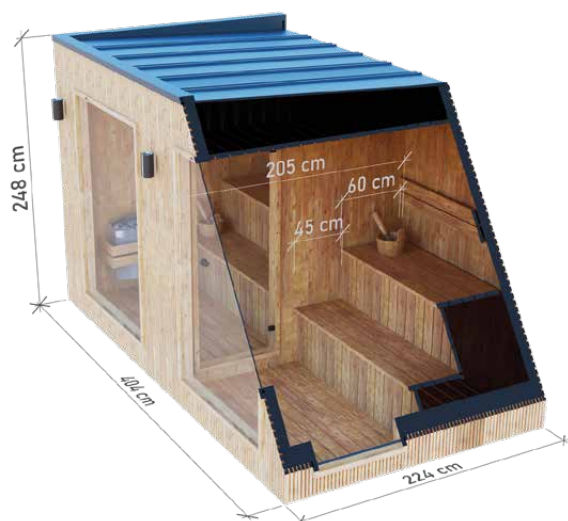

SAUNA PREMIUM 2,2 m x 4 m

WYSOKIEJ JAKOŚCI SAUNA PREMIUM Z DREWNA THERMO

WYMIARY

RZUT

WARIANTY KOLORYSTYCZNE

DANE CHARAKTERYSTYCZNE

Wymiary: **2,24 x 4,04 x 2,48 m**
Materiał zewnętrzny: **Thermo sosna**
Tylna ściana: **z blachy na rąbek**
Szkielet: **świerk**
Waga: **1600 kg**

Pokrycie: **blacha na rąbek w kolorze grafitowym**
Stolarka: **drzwi i okno z przyciemnianego szkła hartowanego**

Wypełnienie: **wełna prasowana 50 mm**
Ławka: **4 szt.**
Oświetlenie: **pas LED**