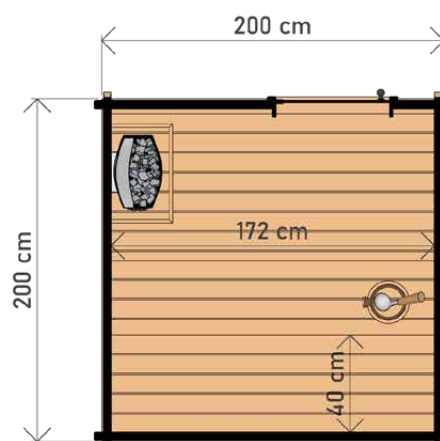

WYSOKIEJ JAKOŚCI ZESTAW SAUNY Z BALIĄ PREMIUM 5 X 2,2 M

WYMIARY

RZUT

WARIANTY KOLORYSTYCZNE

DANE CHARAKTERYSTYCZNE

Wymiary: **2,24 x 5,04 x 2,48 m**
Materiał zewnętrzny: **Thermo sosna**
Szkielet: **świerk**
Waga: **1700 kg**

WYSOKIEJ JAKOŚCI SAUNA OGRODOWA 200 X 200 CM

Możliwość
zamówienia
wersji **THERMO**
drewna!

WYMIARY

RZUT

WARIANTY KOLORYSTYCZNE

DANE CHARAKTERYSTYCZNE

Wymiary: **2,00 x 2,00 x 2,30 m**
Materiał: **świerk / Thermo świerk**
Grubość ścianki: **45 mm**

WYMIARY

RZUT

WARIANTY KOLORYSTYCZNE

DANE CHARAKTERYSTYCZNE

Wymiary: **22,00 x 3,00 x 2,30 m**
Materiał: **świerk / Thermo świerk**
Grubość ścianki: **45 mm**

Pokrycie: **gont bitumiczny szary**
Stolarka: **dwa pionowe przeszklenia**
Drzwi: **szkło hartowane**