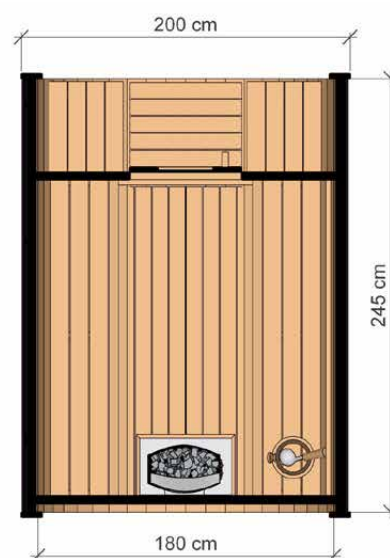

SAUNA BECZKA 250 CM

WYSOKIEJ JAKOŚCI SAUNA OGRODOWA Z BALKONEM

Możliwość zamówienia wersji **THERMO** drewna!

WYMIARY

RZUT

WARIANTY KOLORYSTYCZNE

DANE CHARAKTERYSTYCZNE

Wymiary: **2,00 x 2,00 x 2,45 m**
Materiał: **świerk**
Grubość deski: **45 mm**