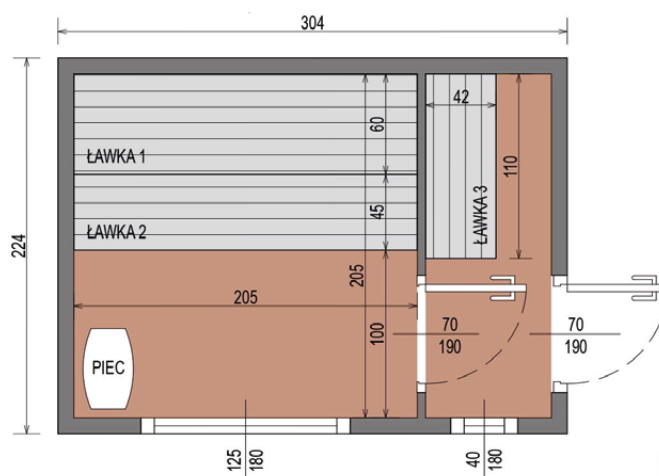

Pokrycie: **gont bitumiczny czarny**
Wzmocnienie: **dwie obejmy ze stali nierdzewnej**
Waga: **600 kg**

Montaż: **dwie podstawy do umocowania na podłożu**
Drzwi: **w pełni przeszklone szkłem hartowanym**

WYSOKIEJ JAKOŚCI SAUNA PREMIUM Z DREWNA THERMO

WYMIARY

RZUT

WARIANTY KOLORYSTYCZNE

DANE CHARAKTERYSTYCZNE

Wymiary: **2,24 x 4,04 x 2,48 m**
Materiał zewnętrzny: **Thermo sosna**
Tylna ściana: **z blachy na rąbek**
Szkielet: **świerk**
Waga: **1600 kg**

WYSOKIEJ JAKOŚCI SAUNA PREMIUM Z DREWNA THERMO

WYMIARY

RZUT

WARIANTY KOLORYSTYCZNE

DANE CHARAKTERYSTYCZNE

Wymiary: **2,24 x 3,04 x 2,48 m**
Materiał zewnętrzny: **Thermo sosna**
Tylne ściana: **z blachy na rąbek**
Szkielet: **świerk**
Waga: **1300 kg**

WYMIARY

RZUT

WARIANTY KOLORYSTYCZNE

DANE CHARAKTERYSTYCZNE

Wymiary: **22,00 x 3,00 x 2,30 m**
Materiał: **świerk / Thermo świerk**
Grubość ścianki: **45 mm**

Pokrycie: **gont bitumiczny szary**
Stolarka: **dwa pionowe przeszklenia**
Drzwi: **szkło hartowane**