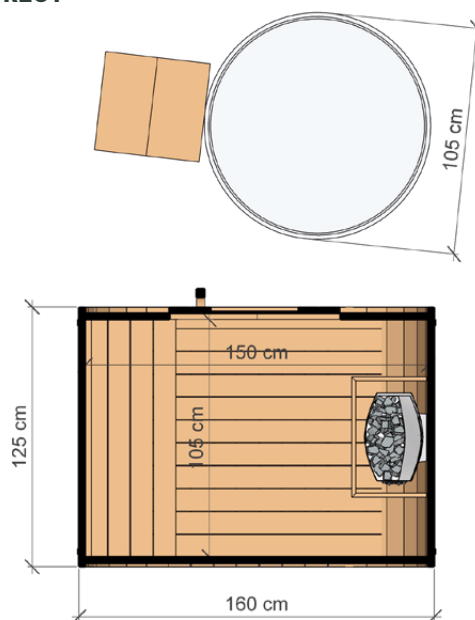

WYSOKIEJ JAKOŚCI ZESTAW SAUNY Z BALIĄ PREMIUM 5 X 2,2 M

WYMIARY

RZUT

WARIANTY KOLORYSTYCZNE

DANE CHARAKTERYSTYCZNE

Wymiary: **2,24 x 5,04 x 2,48 m**
Materiał zewnętrzny: **Thermo sosna**
Szkielet: **świerk**
Waga: **1700 kg**

WYMIARY

RZUT

WARIANTY KOLORYSTYCZNE

DANE CHARAKTERYSTYCZNE

Wymiary: **22,00 x 3,00 x 2,30 m**
Materiał: **świerk / Thermo świerk**
Grubość ścianki: **45 mm**

Pokrycie: **gont bitumiczny szary**
Stolarka: **dwa pionowe przeszklenia**
Drzwi: **szkło hartowane**

Wzmocnienie: **2 metalowe obejmy**
Ławka: **3 szt.**
Możliwe oświetlenie: **pas LED**

ZESTAW THERMO MINI

WYSOKIEJ JAKOŚCI ZESTAW SAUNOWY

WYMIARY

RZUT

WARIANTY KOLORYSTYCZNE

DANE CHARAKTERYSTYCZNE

SAUNA

Wymiaryzew.: **125 x 160 x 200 cm**
Wymiarywew.: **105 x 150 x 178 cm**
Grubośćścianki: **44 mm**
Piec: **Harvia Vega BC45**
Waga: **ok. 350 kg**

BALIA

Śr.zew.: **105 cm**
Śr.wew.: **95 cm**
Wys.: **102 cm**
Waga: **ok. 80 kg**
Kolorywkładów: **szary, czarny, biały, niebieski**