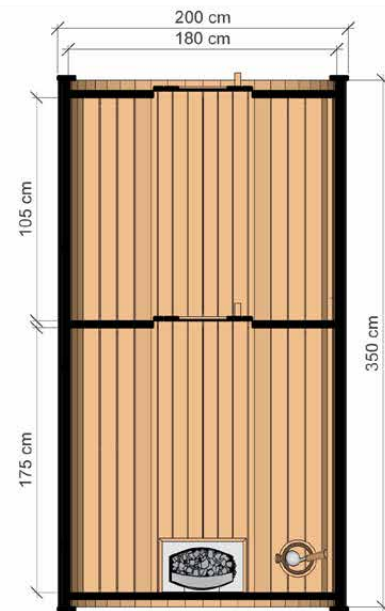

SAUNA BECZKA 350 CM

WYSOKIEJ JAKOŚCI SAUNA OGRODOWA Z PRZEDSIONKIEM

Możliwość zamówienia wersji **THERMO** drewna!

WYMIARY

RZUT

WARIANTY KOLORYSTYCZNE

DANE CHARAKTERYSTYCZNE

Wymiary: **2,00 x 2,00 x 3,50 m**
Materiał: **świerk**
Grubość deski: **45 mm**