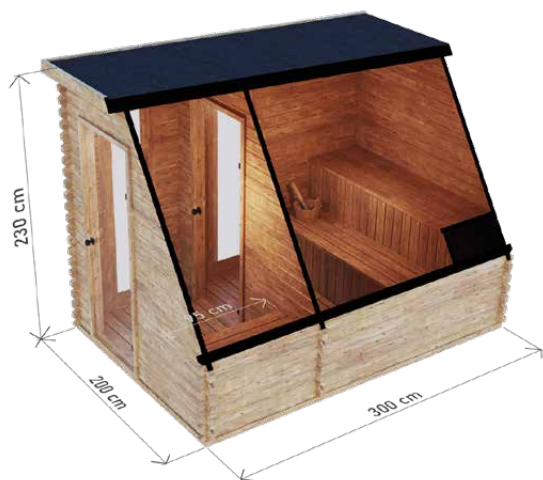

Pokrycie: **gont bitumiczny czarny**
Wzmocnienie: **trzy obejmy ze stali nierdzewnej**
Waga: **700 kg**

Montaż: **dwie podstawy do umocowania na podłożu w pełni przeszklone szkłem hartowanym**
Drzwi: **w pełni przeszklone szkłem hartowanym**

Pokrycie: **gont bitumiczny czarny**
Wzmocnienie: **trzy obejmy ze stali nierdzewnej**
Waga: **700 kg**

Montaż: **dwie podstawy do umocowania na podłożu**
Drzwi: **pełni przeszklone szkłem hartowanym**

Pokrycie: **gont bitumiczny czarny**
Wzmocnienie: **trzy obejmy ze stali nierdzewnej**
Waga: **700 kg**

Montaż: **dwie podstawy do umocowania na podłożu**
Drzwi: **w pełni przeszklone szkłem hartowanym**

WYMIARY

RZUT

WARIANTY KOLORYSTYCZNE

DANE CHARAKTERYSTYCZNE

Wymiary: **22,00 x 3,00 x 2,30 m**
Materiał: **świerk / Thermo świerk**
Grubość ścianki: **45 mm**

Pokrycie: **gont bitumiczny szary**
Stolarka: **dwa pionowe przeszklenia**
Drzwi: **szkło hartowane**