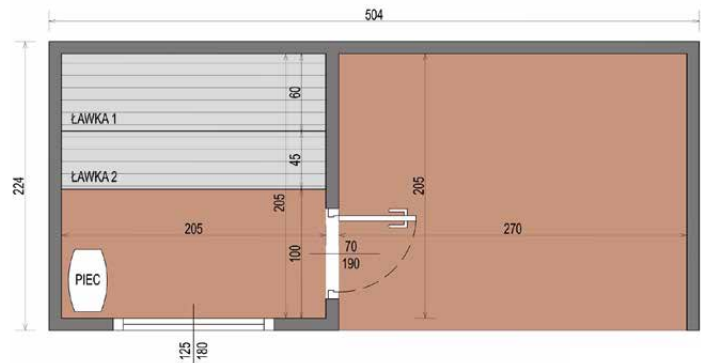

WYSOKIEJ JAKOŚCI ZESTAW SAUNY Z BALIĄ PREMIUM 5 X 2,2 M

WYMIARY

RZUT

WARIANTY KOLORYSTYCZNE

DANE CHARAKTERYSTYCZNE

Wymiary: **2,24 x 5,04 x 2,48 m**
Materiał zewnętrzny: **Thermo sosna**
Szkielet: **świerk**
Waga: **1700 kg**

WYMIARY

RZUT

WARIANTY KOLORYSTYCZNE

DANE CHARAKTERYSTYCZNE

Wymiary: **22,00 x 3,00 x 2,30 m**
Materiał: **świerk / Thermo świerk**
Grubość ścianki: **45 mm**

Pokrycie: **gont bitumiczny szary**
Stolarka: **dwa pionowe przeszklenia**
Drzwi: **szkło hartowane**

Wymiaryzew.: **125 x 160 x 200 cm**
Wymiarywew.: **105 x 150 x 178 cm**
Grubośćścianki: **44 mm**
Piec: **Harvia Vega BC45**
Waga: **ok. 350 kg**

BALIA

Śr.zew.: **105 cm**
Śr.wew.: **95 cm**
Wys.: **102 cm**
Waga: **ok. 80 kg**
Kolorywkładów: **szary, czarny, biały, niebieski**