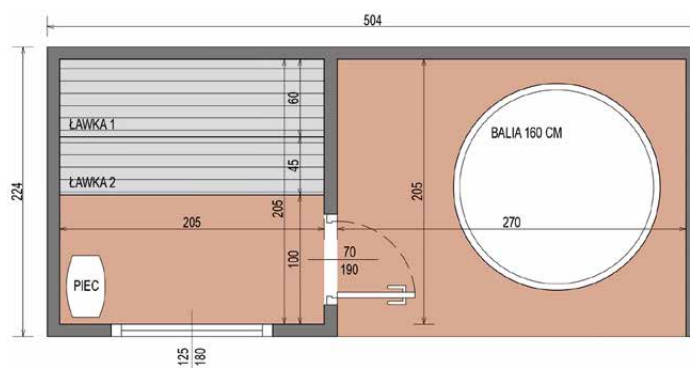

WYSOKIEJ JAKOŚCI SAUNA PREMIUM Z DREWNA THERMO

WYMIARY

RZUT

WARIANTY KOLORYSTYCZNE

DANE CHARAKTERYSTYCZNE

Wymiary: **2,40 x 4,50 x 3,00 m**
Materiał zewnętrzny: **Thermo sosna**
Szkielet: **świerk**
Waga: **2200 kg**

WYSOKIEJ JAKOŚCI ZESTAW SAUNY Z BALIĄ PREMIUM 5 X 2,2 M

WYMIARY

RZUT

WARIANTY KOLORYSTYCZNE

DANE CHARAKTERYSTYCZNE

Wymiary: **2,24 x 5,04 x 2,48 m**
Materiał zewnętrzny: **Thermo sosna**
Szkielet: **świerk**
Waga: **1700 kg**

WYMIARY

RZUT

WARIANTY KOLORYSTYCZNE

DANE CHARAKTERYSTYCZNE

Wymiary: **22,00 x 3,00 x 2,30 m**
Materiał: **świerk / Thermo świerk**
Grubość ścianki: **45 mm**

Pokrycie: **gont bitumiczny szary**
Stolarka: **dwa pionowe przeszklenia**
Drzwi: **szkło hartowane**