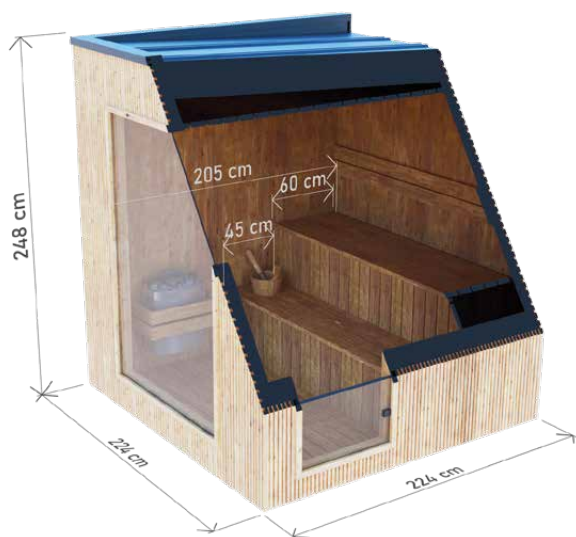

SAUNA PREMIUM 2,2 m x 2,2 m

WYSOKIEJ JAKOŚCI SAUNA PREMIUM Z DREWNA THERMO

WYMIARY

RZUT

WARIANTY KOLORYSTYCZNE

DANE CHARAKTERYSTYCZNE

Wymiary: **2,24 x 2,24 x 2,48 m**
Materiał zewnętrzny: **Thermo sosna**
Tylna ściana: **z blachy na rąbek**
Szkielet: **świerk**
Waga: **1000 kg**

Pokrycie: **blacha na rąbek w kolorze grafitowym**
Stolarka: **drzwi i okno z przyciemnianego szkła hartowanego**

Wypełnienie: **wełna prasowana 50 mm**
Ławka: **2 szt.**
Oświetlenie: **pas LED**