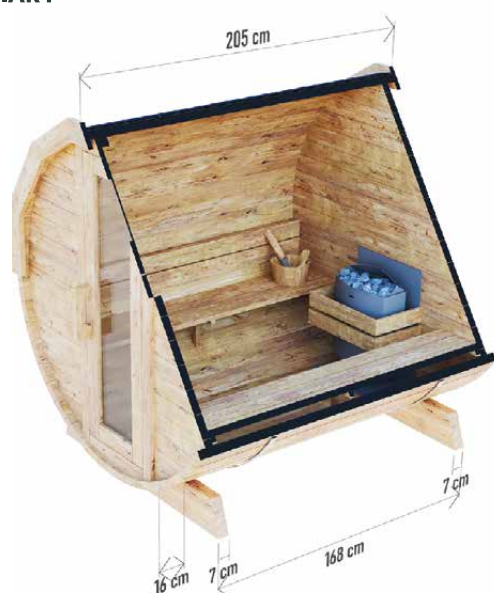

DREWNO

to nasza pasja

SAUNY OGRODOWE

domkisauny.pl

Zdrowie i komfort
w jednym miejscu

| | |
|--|-----------|
| Sauna Beczka 200 cm | 4 |
| Sauna Beczka 250 cm | 5 |
| Sauna Beczka 250 cm z balkonem | 6 |
| Sauna Beczka 280 cm z balkonem | 7 |
| Sauna Beczka 350 cm z balkonem i przedsionkiem | 8 |
| Sauna Beczka 350 cm z przedsionkiem | 9 |
| Sauna THERMO MINI | 11 |
| Sauna THERMO DE | 12 |
| Sauna Premium 2,2 x 2,2 m | 13 |
| Sauna Premium 2,2 x 4 m | 14 |
| Sauna Premium 2,2 x 3 m | 15 |
| Domek Saunowy Premium 2,4 x 4,5 m | 17 |
| Domek Saunowy z balią Premium 2,4 x 5 m | 18 |
| Domek Saunowy Premium 2,4 x 5 m | 19 |
| Sauna ogrodowa 2 x 2 m | 20 |
| Sauna ogrodowa 2 x 3 m | 21 |
| Zestaw Thermo Mini | 22 |

SAUNA BECZKA 200 CM

WYSOKIEJ JAKOŚCI SAUNA OGRODOWA

Możliwość zamówienia wersji **THERMO** drewna!

WYMIARY

RZUT

WARIANTY KOLORYSTYCZNE

DANE CHARAKTERYSTYCZNE

Wymiary: **2,00 x 2,00 x 2,05 m**
Materiał: **świerk**
Grubość deski: **45 mm**

Pokrycie: **gont bitumiczny czarny**
Wzmocnienie: **dwie obejmy ze stali nierdzewnej**
Waga: **600 kg**

Montaż: **dwie podstawy do umocowania na podłożu**
Drzwi: **w pełni przeszklone szkłem hartowanym**