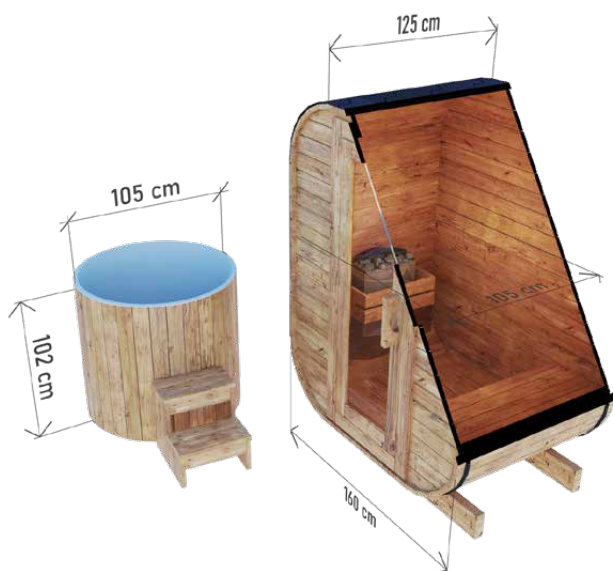

WYSOKIEJ JAKOŚCI ZESTAW SAUNY Z BALIĄ PREMIUM 5 X 2,2 M

WYMIARY

RZUT

WARIANTY KOLORYSTYCZNE

DANE CHARAKTERYSTYCZNE

Wymiary: **2,24 x 5,04 x 2,48 m**
Materiał zewnętrzny: **Thermo sosna**
Szkielet: **świerk**
Waga: **1700 kg**

WYMIARY

RZUT

WARIANTY KOLORYSTYCZNE

DANE CHARAKTERYSTYCZNE

Wymiary: **22,00 x 3,00 x 2,30 m**
Materiał: **świerk / Thermo świerk**
Grubość ścianki: **45 mm**

Pokrycie: **gont bitumiczny szary**
Stolarka: **dwa pionowe przeszklenia**
Drzwi: **szkło hartowane**

Wzmocnienie: **2 metalowe obejmy**
Ławka: **3 szt.**
Możliwe oświetlenie: **pas LED**

ZESTAW THERMO MINI

WYSOKIEJ JAKOŚCI ZESTAW SAUNOWY

WYMIARY

RZUT

WARIANTY KOLORYSTYCZNE

DANE CHARAKTERYSTYCZNE

SAUNA

Wymiaryzew.: **125 x 160 x 200 cm**
Wymiarywew.: **105 x 150 x 178 cm**
Grubośćścianki: **44 mm**
Piec: **Harvia Vega BC45**
Waga: **ok. 350 kg**

BALIA

Śr.zew.: **105 cm**
Śr.wew.: **95 cm**
Wys.: **102 cm**
Waga: **ok. 80 kg**
Kolorywkładów: **szary, czarny, biały, niebieski**