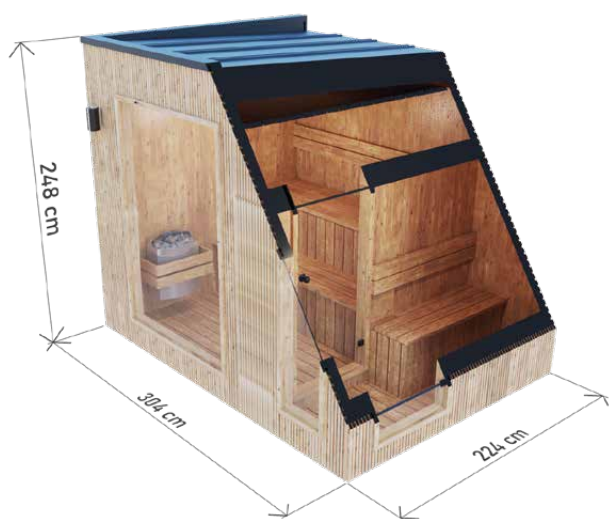

SAUNA PREMIUM 2,2 m x 3 m

WYSOKIEJ JAKOŚCI SAUNA PREMIUM Z DREWNA THERMO

WYMIARY

RZUT

WARIANTY KOLORYSTYCZNE

DANE CHARAKTERYSTYCZNE

Wymiary: **2,24 x 3,04 x 2,48 m**
Materiał zewnętrzny: **Thermo sosna**
Tylne ściana: **z blachy na rąbek**
Szkielet: **świerk**
Waga: **1300 kg**

Pokrycie: **blacha na rąbek w kolorze grafitowym**
Stolarka: **drzwi i okno z przyciemnianego szkła hartowanego**

Wypełnienie: **wełna prasowana 50 mm**
Ławka: **4 szt.**
Oświetlenie: **pas LED**