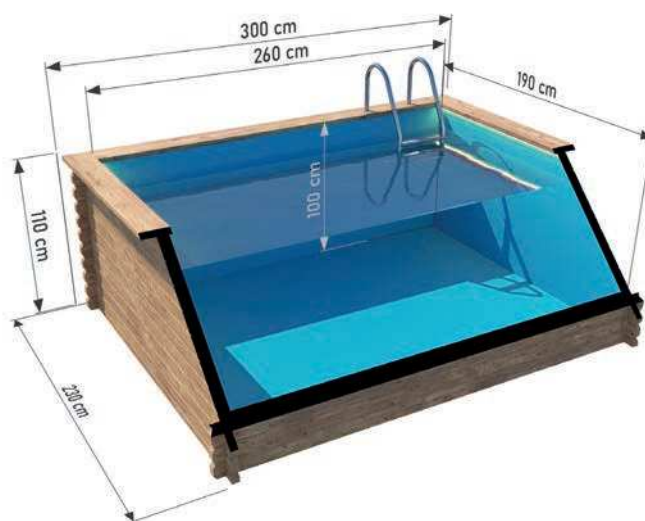

WARIANTY KOLORYSTYCZNE

Specyfikacja

Wymiary:

Szerokość zewnętrzna: **230 cm**
Szerokość wewnętrzna: **190 cm**
Długość zewnętrzna: **300 cm**
Długość wewnętrzna: **260 cm**
Wysokość zewnętrzna: **110 cm**
Wysokość wewnętrzna: **100 cm**

Pojemność: **4940 L**
Materiał: **świerk**
Grubość deski: **44 mm**
Wkład: **płyta polipropylenowa**
Wzmocnienie: **brak**
Waga: **500 kg**
Montaż: **dostarczany zmontowany**

W zestawie:

- Schodki
- Drabinka
- Filtr piaskowy