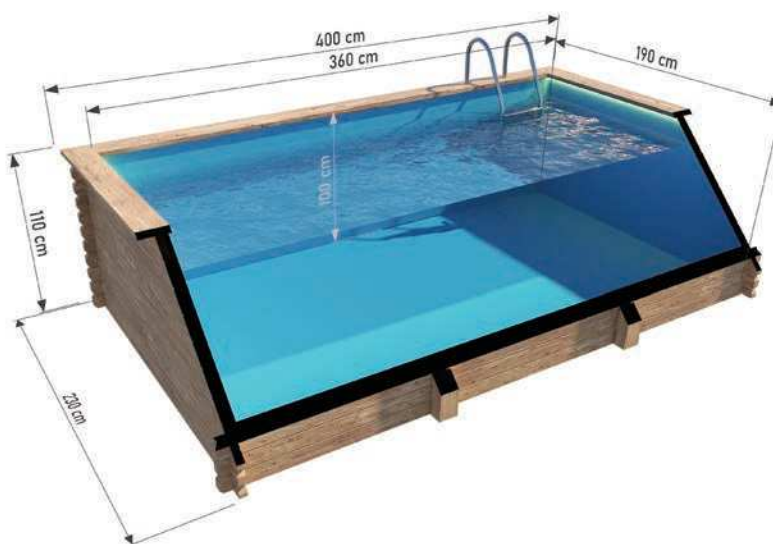

Pojemność: **4940 L**
Materiał: **świerk**
Grubość deski: **44 mm**
Wkład: **płyta polipropylenowa**
Wzmocnienie: **brak**
Waga: **500 kg**
Montaż: **dostarczany zmontowany**

W zestawie:

- Schodki
- Drabinka
- Filtr piaskowy

Basen drewniany 4 x 2 m

z wkładem polipropylenowym

Możliwość zamówienia wersji **THERMO** drewna!

WYMIARY

WARIANTY KOLORYSTYCZNE

Specyfikacja

Wymiary:

Szerokość zewnętrzna: **230 cm**
Szerokość wewnętrzna: **190 cm**
Długość zewnętrzna: **400 cm**
Długość wewnętrzna: **360 cm**
Wysokość zewnętrzna: **110 cm**
Wysokość wewnętrzna: **100 cm**

Pojemność: **6840 L**
Materiał: **świerk**
Grubość deski: **44 mm**
Wkład: **płyta polipropylenowa**
Wzmocnienie: **2 słupy drewniane**
Waga: **700 kg**
Montaż: **dostarczany zmontowany**

W zestawie:

- Schodki
- Drabinka
- Filtr piaskowy

Pojemność: **8700 L**
Materiał: **świerk**
Grubość deski: **44 mm**
Wkład: **płyta polipropylenowa**
Wzmocnienie: **3 słupy drewniane**
Waga: **900 kg**
Montaż: **dostarczany zmontowany**

W zestawie:

- Schodki
- Drabinka
- Filtr piaskowy