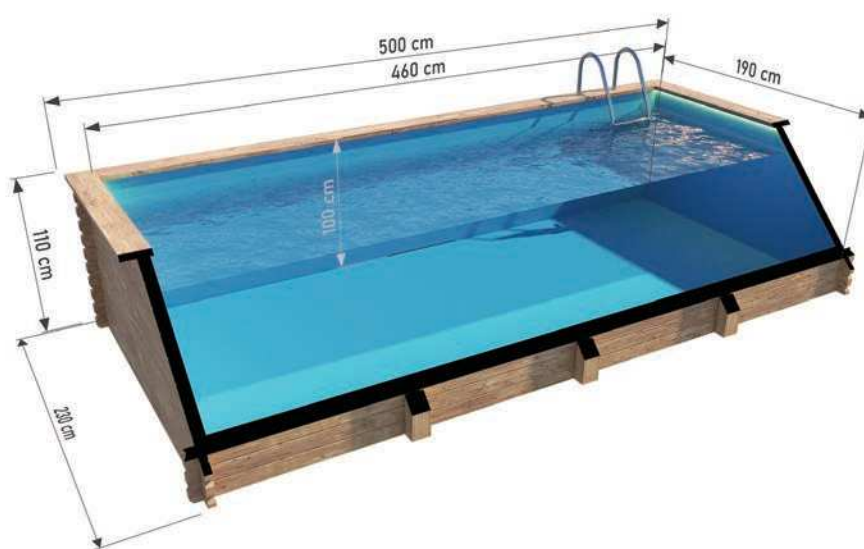

Pojemność: **4940 L**
Materiał: **świerk**
Grubość deski: **44 mm**
Wkład: **płyta polipropylenowa**
Wzmocnienie: **brak**
Waga: **500 kg**
Montaż: **dostarczany zmontowany**

W zestawie:

- Schodki
- Drabinka
- Filtr piaskowy

Pojemność: **6840 L**
Materiał: **świerk**
Grubość deski: **44 mm**
Wkład: **płyta polipropylenowa**
Wzmocnienie: **2 słupy drewniane**
Waga: **700 kg**
Montaż: **dostarczany zmontowany**

W zestawie:

- Schodki
- Drabinka
- Filtr piaskowy

Basen drewniany 5 x 2 m

z wkładem polipropylenowym

Możliwość zamówienia wersji **THERMO** drewna!

WYMIARY

WARIANTY KOLORYSTYCZNE

Specyfikacja

Wymiary:

Szerokość zewnętrzna: **230 cm**
Szerokość wewnętrzna: **190 cm**
Długość zewnętrzna: **500 cm**
Długość wewnętrzna: **460 cm**
Wysokość zewnętrzna: **110 cm**
Wysokość wewnętrzna: **100 cm**

Pojemność: **8700 L**
Materiał: **świerk**
Grubość deski: **44 mm**
Wkład: **płyta polipropylenowa**
Wzmocnienie: **3 słupy drewniane**
Waga: **900 kg**
Montaż: **dostarczany zmontowany**

W zestawie:

- Schodki
- Drabinka
- Filtr piaskowy