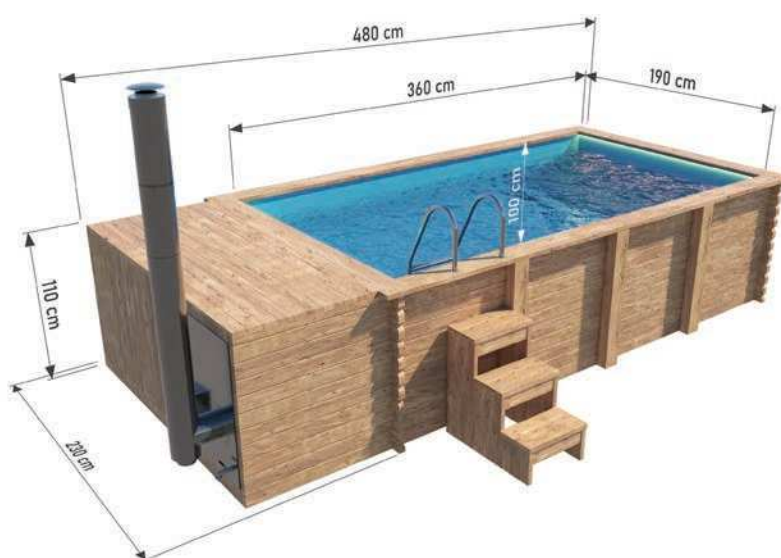

Pojemność: **10 600 L**
Materiał: **świerk**
Grubość deski: **44 mm**
Wkład: **płyta polipropylenowa**
Wzmocnienie: **4 słupy drewniane**
Waga: **1 000kg**
Montaż: **dostarczany zmontowany**

W zestawie:

- Schodki
- Drabinka
- Filtr piaskowy

Basen z piecem 4,8 x 2,3 m

i wkładem polipropylenowym

Możliwość zamówienia wersji **THERMO** drewna!

WYMIARY

WARIANTY KOLORYSTYCZNE

Specyfikacja

Wymiary:

Szerokość zewnętrzna: **230 cm**
Szerokość wewnętrzna: **190 cm**
Długość zewnętrzna: **480 cm**
Długość wewnętrzna: **360 cm**
Wysokość zewnętrzna: **110 cm**
Wysokość wewnętrzna: **100 cm**

Pojemność: **6 840 L**
Materiał: **świerk**
Grubość deski: **44 mm**
Wkład: **płyta polipropylenowa**
Wzmocnienie: **3 słupy drewniane**
Waga: **900 kg**
Montaż: **dostarczany zmontowany**

Szerokość zewnętrzna: **235 cm**
Szerokość wewnętrzna: **189 cm**
Długość zewnętrzna: **485 cm**
Długość wewnętrzna: **360 cm**
Wysokość zewnętrzna: **112 cm**
Wysokość wewnętrzna: **100 cm**

Pojemność: **6 840 L**
Materiał: **świerk**
Grubość deski: **44 mm**
Wkład: **plyta polipropylenowae**
Wzmocnienie: **drewniana obudowa i szkielet**
Waga: **900 kg**
Montaż: **dostarczany zmontowany**