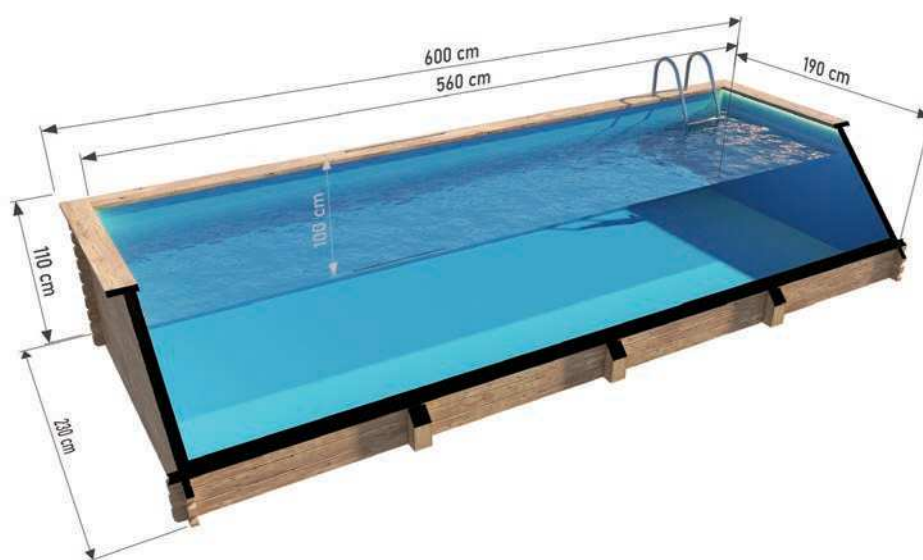

WARIANTY KOLORYSTYCZNE