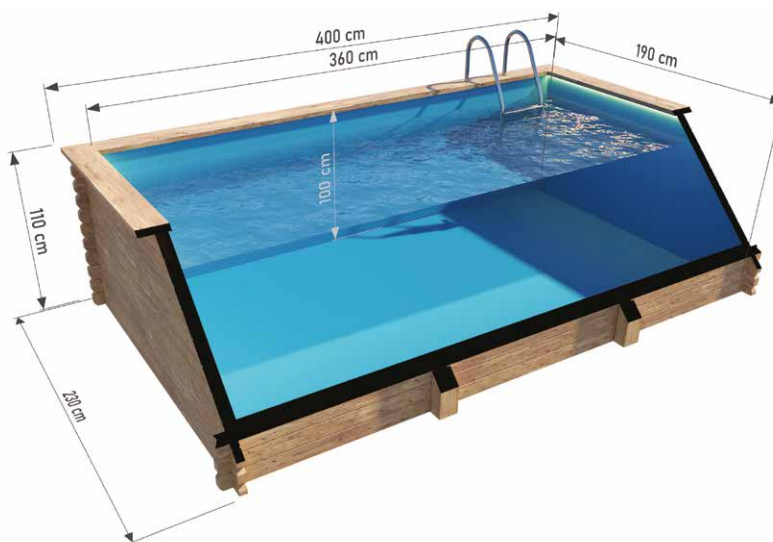

Kapacita: **4940 L**
Materiál: **Smrek**
Hrúbka dosky: **44 mm**
Vložka: **polypropylénová doska**
Spevnenie: **žiadne**
Hmotnosť: **500 kg**
Montáž: **dodávané zmontované**

V cene sú:

- Schodíky
- Rebrík
- Pieskový filter

Drevený bazén 4 x 2 m

S polypropylénovou vložkou

Možnosť
objednať verziu
z **THERMO** dreva!

ROZMERY

FAREBNÉ VARIANTY

ŠPECIFIKÁCIA

Rozmery:

Vonkajšia šírka: **230 cm**
Vnútorná šírka: **190 cm**
Vonkajšia dĺžka: **400 cm**
Vnútorná dĺžka: **360 cm**
Vonkajšia výška: **110 cm**
Vnútorná výška: **100 cm**

Kapacita: **6840 L**
Materiál: **Smrek**
Hrúbka dosky: **44 mm**
Vložka: **polypropylénová doska**
Spevnenie: **2 drevené stĺpy**
Hmotnosť: **700 kg**
Montáž: **dodávané zmontované**

V cene sú:

- Schodíky
- Rebrík
- Pieskový filter

Drevený bazén 5 x 2 m

S polypropylénovou vložkou

Možnosť
objednať verziu
z **THERMO** dreva!

ROZMERY

FAREBNÉ VARIANTY

ŠPECIFIKÁCIA

Rozmery:

Vonkajšia šírka: **230 cm**
Vnútorná šírka: **190 cm**
Vonkajšia dĺžka: **500 cm**
Vnútorná dĺžka: **460 cm**
Vonkajšia výška: **110 cm**
Vnútorná výška: **100 cm**