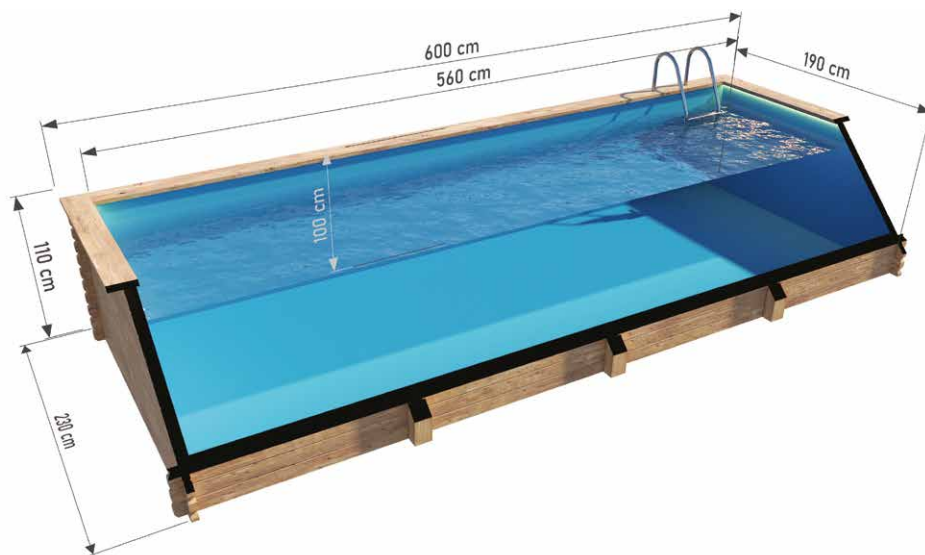

Kapacita: **8700 L**
Materiál: **Smrek**
Hrúbka dosky: **44 mm**
Vložka: **polypropylénová doska**
Spevnenie: **3 drevené stĺpy**
Hmotnosť: **900 kg**
Montáž: **dodávané zmontované**

V cene sú:

- Schodíky
- Rebrík
- Pieskový filter

Drevený bazén 6 x 2 m

S polypropylénovou vložkou

Možnosť
objednať verziu
z **THERMO** dreva!

ROZMERY

FAREBNÉ VARIANTY

ŠPECIFIKÁCIA

Rozmery:

Vonkajšia šírka: **230 cm**
Vnútorňa šírka: **190 cm**
Vonkajšia dĺžka: **600 cm**
Vnútorňa dĺžka: **560 cm**
Vonkajšia výška: **110 cm**
Vnútorňa výška: **100 cm**

Kapacita: **10 600 L**
Materiál: **Smrek**
Hrúbka dosky: **44 mm**
Vložka: **polypropylénová doska**
Spevnenie: **4 drevené stĺpy**
Hmotnosť: **1 000kg**
Montáž: **dodávané zmontované**

V cene sú:

- Schodíky
- Rebrík
- Pieskový filter

Bazén s pecou 4,8 x 2,3 m

S polypropylénovou vložkou

Možnosť
objednať verziu
z **THERMO** dreva!

ROZMERY

FAREBNÉ VARIANTY

ŠPECIFIKÁCIA

Rozmery:

Vonkajšia šírka: **230 cm**
Vnútorňa šírka: **190 cm**
Vonkajšia dĺžka: **480 cm**
Vnútorňa dĺžka: **360 cm**
Vonkajšia výška: **110 cm**
Vnútorňa výška: **100 cm**