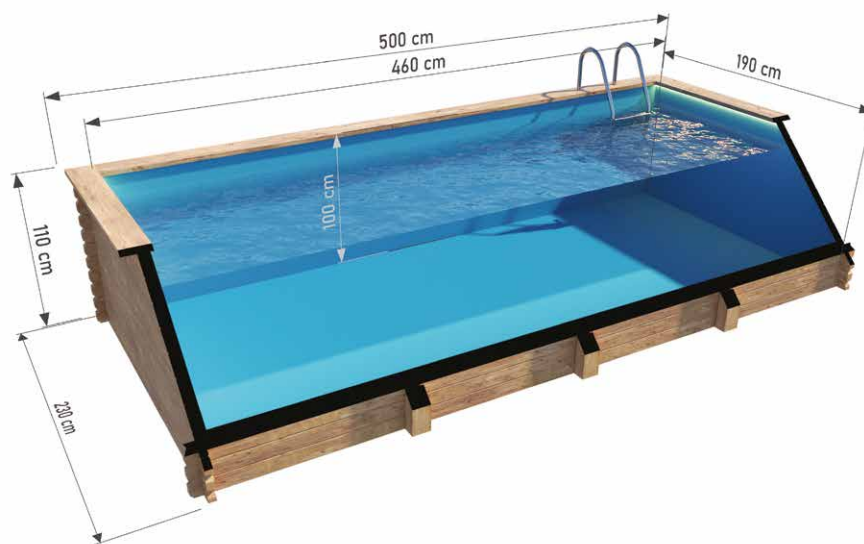

Kapacita: **6840 L**
Materiál: **Smrek**
Hrúbka dosky: **44 mm**
Vložka: **polypropylénová doska**
Spevnenie: **2 drevené stĺpy**
Hmotnosť: **700 kg**
Montáž: **dodávané zmontované**

V cene sú:

- Schodíky
- Rebrík
- Pieskový filter

Drevený bazén 5 x 2 m

S polypropylénovou vložkou

Možnosť
objednať verziu
z **THERMO** dreva!

ROZMERY

FAREBNÉ VARIANTY

ŠPECIFIKÁCIA

Rozmery:

Vonkajšia šírka: **230 cm**
Vnútorná šírka: **190 cm**
Vonkajšia dĺžka: **500 cm**
Vnútorná dĺžka: **460 cm**
Vonkajšia výška: **110 cm**
Vnútorná výška: **100 cm**

Kapacita: **8700 L**
Materiál: **Smrek**
Hrúbka dosky: **44 mm**
Vložka: **polypropylénová doska**
Spevnenie: **3 drevené stĺpy**
Hmotnosť: **900 kg**
Montáž: **dodávané zmontované**

V cene sú:

- Schodíky
- Rebrík
- Pieskový filter

Drevený bazén 6 x 2 m

S polypropylénovou vložkou

Možnosť
objednať verziu
z **THERMO** dreva!

ROZMERY

FAREBNÉ VARIANTY

ŠPECIFIKÁCIA

Rozmery:

Vonkajšia šírka: **230 cm**
Vnútorňa šírka: **190 cm**
Vonkajšia dĺžka: **600 cm**
Vnútorňa dĺžka: **560 cm**
Vonkajšia výška: **110 cm**
Vnútorňa výška: **100 cm**