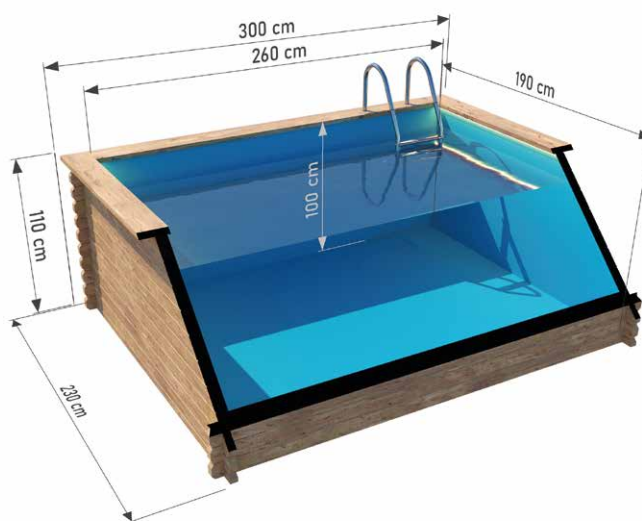

DREVENÉ BAZÉNY

ideálne pre vás

DREVENÉ BAZÉNY

domkysauny.sk

Zabezpečte:

- relax pre rodinu a priateľov,
- atrakciu pre deti,
- ochladenie počas horúcich dní,
- zvýšenie štandardu ubytovacieho zariadenia.

Drevený bazén 3 x 2 m	4
Drevený bazén 4 x 2 m	5
Drevený bazén 5 x 2 m	6
Drevený bazén 6 x 2 m	7
Bazén s pecou 4,8 x 2,3 m	8
Premium SPA bazén s jacuzzi 4,85 x 2,35 m	9
Premium SPA bazén s jacuzzi 6,85 x 3 m	10
Bazén Premium SPA s protiprúdom 4,85 x 2,35 m	11

Drevený bazén 3 x 2 m

S polypropylénovou vložkou

Možnosť
objednať verziu
z **THERMO** dreva!

ROZMERY

FAREBNÉ VARIANTY

ŠPECIFIKÁCIA

Rozmery:

Vonkajšia šírka: **230 cm**
Vnútorňa šírka: **190 cm**
Vonkajšia dĺžka: **300 cm**
Vnútorňa dĺžka: **260 cm**
Vonkajšia výška: **110 cm**
Vnútorňa výška: **100 cm**

Kapacita: **4940 L**
Materiál: **Smrek**
Hrúbka dosky: **44 mm**
Vložka: **polypropylénová doska**
Spevnenie: **žiadne**
Hmotnosť: **500 kg**
Montáž: **dodávané zmontované**

V cene sú:

- Schodíky
- Rebrík
- Pieskový filter

Kapacita: **6840 L**
Materiál: **Smrek**
Hrúbka dosky: **44 mm**
Vložka: **polypropylénová doska**
Spevnenie: **2 drevené stĺpy**
Hmotnosť: **700 kg**
Montáž: **dodávané zmontované**

V cene sú:

- Schodíky
- Rebrík
- Pieskový filter