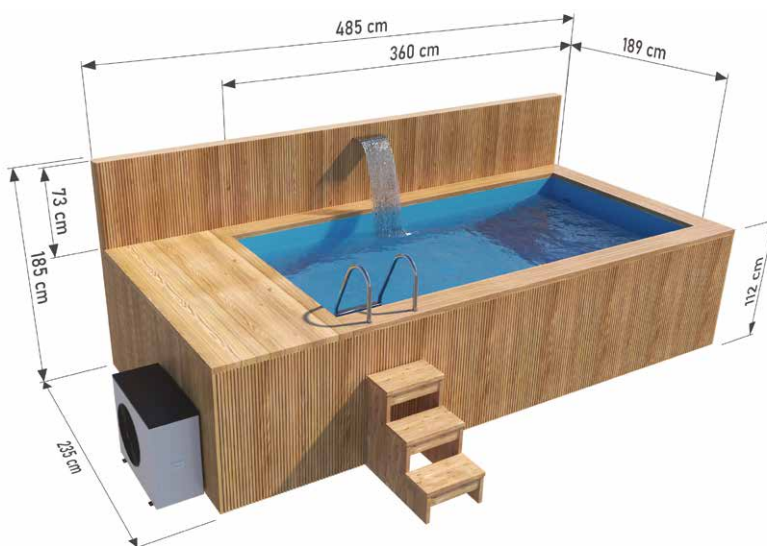

Premium SPA bazén s jacuzzi 4,85 x 2,35m

S polypropylénovou vložkou, z THERMO dreva

ROZMERY

FAREBNÉ VARIANTY

ŠPECIFIKÁCIA

Rozmery:

Vonkajšia šírka: **235 cm**
Vnútorná šírka: **189 cm**
Vonkajšia dĺžka: **485 cm**
Vnútorná dĺžka: **360 cm**
Vonkajšia výška: **112 cm**
Vnútorná výška: **100 cm**

Premium SPA bazén s jacuzzi 6,85 x 3m

S polypropylenovou vložkou, z THERMO dreva

ROZMERY

FAREBNÉ VARIANTY

ŠPECIFIKÁCIA

Rozmery:

Vonkajšia šírka: **300 cm**
Vnútorná šírka: **254 cm**
Vonkajšia dĺžka: **685 cm**
Vnútorná dĺžka: **560 cm**
Vonkajšia výška: **112 cm**
Vnútorná výška: **100 cm**

Kapacita: **14 200 L**

Materiál: **Smrek**

Hrúbka dosky: **44 mm**

Vložka: **polypropylénová doska**

Spevnenie: **drevený obal a rám**

Hmotnosť: **1 500 kg**

Montáž: **dodávané zmontované**

V cene sú:

S polypropylénovou vložkou, z THERMO dreva

ROZMERY

FAREBNÉ VARIANTY

ŠPECIFIKÁCIA

Rozmery:

Vonkajšia šírka: **235 cm**
Vnútorňa šírka: **189 cm**
Vonkajšia dĺžka: **485 cm**
Vnútorňa dĺžka: **360 cm**
Vonkajšia výška: **185 cm**
Vnútorňa výška: **100 cm**