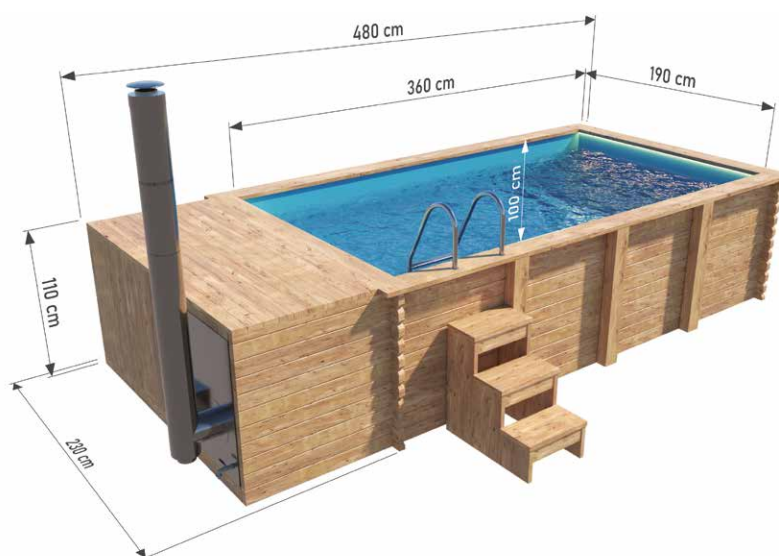

Kapacita: **10 600 L**
Materiál: **Smrek**
Hrúbka dosky: **44 mm**
Vložka: **polypropylénová doska**
Spevnenie: **4 drevené stĺpy**
Hmotnosť: **1 000kg**
Montáž: **dodávané zmontované**

V cene sú:

- Schodíky
- Rebrík
- Pieskový filter

Bazén s pecou 4,8 x 2,3 m

S polypropylénovou vložkou

Možnosť
objednať verziu
z **THERMO** dreva!

ROZMERY

FAREBNÉ VARIANTY

ŠPECIFIKÁCIA

Rozmery:

Vonkajšia šírka: **230 cm**
Vnútorňa šírka: **190 cm**
Vonkajšia dĺžka: **480 cm**
Vnútorňa dĺžka: **360 cm**
Vonkajšia výška: **110 cm**
Vnútorňa výška: **100 cm**

Kapacita: **6 840 L**
Materiál: **Smrek**
Hrúbka dosky: **44 mm**
Vložka: **polypropylénová doska**
Spevnenie: **3 drevené stĺpy**
Hmotnosť: **900 kg**
Montáž: **dodávané zmontované**

V cene sú:

- Schodíky
- Rebrík
- Pieskový filter
- Peci na drevo

Premium SPA bazén s jacuzzi 4,85 x 2,35m

S polypropylénovou vložkou, z THERMO dreva

ROZMERY

FAREBNÉ VARIANTY

ŠPECIFIKÁCIA

Rozmery:

Vonkajšia šírka: **235 cm**
Vnútorná šírka: **189 cm**
Vonkajšia dĺžka: **485 cm**
Vnútorná dĺžka: **360 cm**
Vonkajšia výška: **112 cm**
Vnútorná výška: **100 cm**