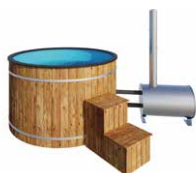

Balia 160 THERMO

z wkładem oraz piecem zewnętrznym

WYMIARY

WARIANTY KOLORYSTYCZNE

Specyfikacja

Wymiary:

Średnica zewnętrzna: **165 cm**
Średnica wewnętrzna: **140 cm**
Wysokość zewnętrzna: **100 cm**
Wysokość wewnętrzna: **80 cm**
Pojemność: **ok. 1500 L**

Materiał: **thermo sosna**
Grubość deski: **44mm**
Wkład: **plyta polipropylenowa**
Waga: **150 kg**
Montaż: **dostarczany zmontowany**
Liczba osób: **4**

W zestawie:

- Drewniane schodki
- Pokrywa drewniana
- Piec zewnętrzny

Balia 180

bez wkładu z piecem zewnętrznym

WYMIARY

WARIANTY KOLORYSTYCZNE

Specyfikacja

Wymiary:

Średnica zewnętrzna: **180 cm**
Średnica wewnętrzna: **170 cm**
Wysokość zewnętrzna: **100 cm**
Wysokość wewnętrzna: **80 cm**
Pojemność: **ok. 1800 L**