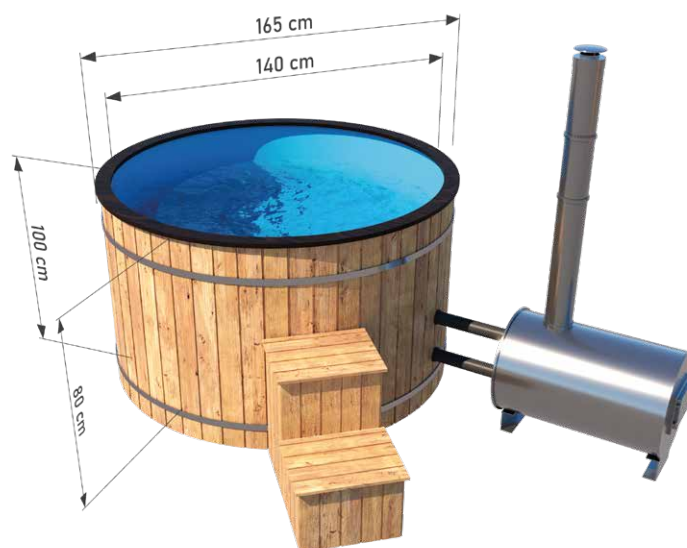

Specyfikacja

Wymiary:

Średnica zewnętrzna: **164 cm / 124 cm**

Średnica wewnętrzna: **155 cm / 115 cm**

Wysokość zewnętrzna: **96 cm**

Wysokość wewnętrzna: **81 cm**

Pojemność: **1200 L**

Materiał: **świerk**

Grubość deski: **44 mm**

Waga: **100 kg**

Montaż: **dostarczany zmontowany**

Liczba osób: **2**

W zestawie:

- Drewniane schodki
- Dwie wewnętrzne ławeczki po przeciwnych stronach
- Pokrywa drewniana
- Grzałka spiralna z blachy nierdzewnej 2mm z osłoną oraz rusztem

Balia 160 THERMO

z wkładem oraz piecem zewnętrznym

WYMIARY

WARIANTY KOLORYSTYCZNE

Specyfikacja

Wymiary:

Średnica zewnętrzna: **165 cm**
Średnica wewnętrzna: **140 cm**
Wysokość zewnętrzna: **100 cm**
Wysokość wewnętrzna: **80 cm**
Pojemność: **ok. 1500 L**

z wkładem oraz piecem zewnętrznym

WYMIARY

WARIANTY KOLORYSTYCZNE

Specyfikacja

Wymiary:

Średnica zewnętrzna: **205 cm**
Średnica wewnętrzna: **185 cm**
Wysokość zewnętrzna: **100 cm**
Wysokość wewnętrzna: **80 cm**
Pojemność: **ok. 2000 L**