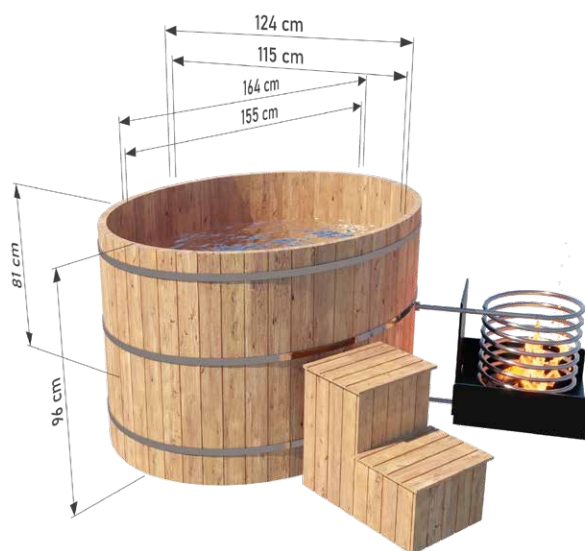

Balia schładzająca

z wkładem z żywicy poliestrowej

WYMIARY

KOLOR WKŁADU

WARIANTY KOLORYSTYCZNE

Specyfikacja

Wymiary:

Średnica zewnętrzna: **105 cm**
Wysokość zewnętrzna: **102 cm**
Wysokość wewnętrzna: **85 cm**
Pojemność: **700-800 L**

Materiał: **thermo sosna**
Grubość deski: **19 mm**
Wkład: **żywica poliestrowa**
Waga: **50 kg**
Montaż: **dostarczany zmontowany**

W zestawie:

- Schodki
- Pokrywa

Balia owalna

z piecem spiralnym

WYMIARY

WARIANTY KOLORYSTYCZNE

Specyfikacja

Wymiary:

Średnica zewnętrzna: **164 cm / 124 cm**

Średnica wewnętrzna: **155 cm / 115 cm**

Wysokość zewnętrzna: **96 cm**

Wysokość wewnętrzna: **81 cm**

Pojemność: **1200 L**

Materiał: **świerk**

Balia 160 THERMO

z wkładem oraz piecem zewnętrznym

WYMIARY

WARIANTY KOLORYSTYCZNE

Specyfikacja

Wymiary:

Średnica zewnętrzna: **165 cm**
Średnica wewnętrzna: **140 cm**
Wysokość zewnętrzna: **100 cm**
Wysokość wewnętrzna: **80 cm**
Pojemność: **ok. 1500 L**