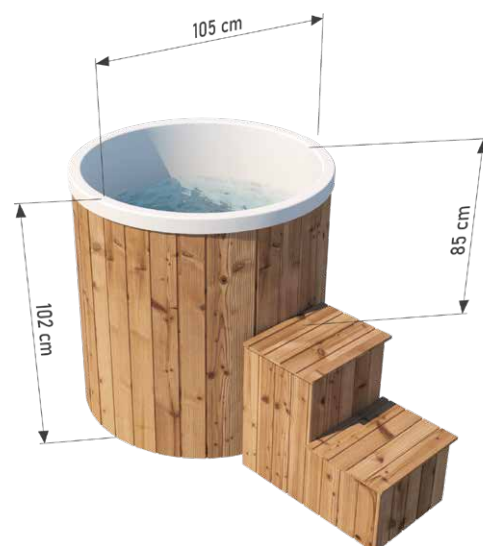

Balia schładzająca

z wkładem z żywicy poliestrowej

WYMIARY

KOLOR WKŁADU

WARIANTY KOLORYSTYCZNE

Specyfikacja

Wymiary:

Średnica zewnętrzna: **105 cm**
Wysokość zewnętrzna: **102 cm**
Wysokość wewnętrzna: **85 cm**
Pojemność: **700-800 L**

Materiał: **thermo sosna**
Grubość deski: **19 mm**
Wkład: **żywica poliestrowa**
Waga: **50 kg**
Montaż: **dostarczany zmontowany**

W zestawie:

- Schodki
- Pokrywa

Balia owalna

z piecem spiralnym

WYMIARY

WARIANTY KOLORYSTYCZNE

Specyfikacja

Wymiary:

Średnica zewnętrzna: **164 cm / 124 cm**

Średnica wewnętrzna: **155 cm / 115 cm**

Wysokość zewnętrzna: **96 cm**

Wysokość wewnętrzna: **81 cm**

Pojemność: **1200 L**

Materiał: **świerk**

z wkładem oraz piecem zewnętrznym

WYMIARY

WARIANTY KOLORYSTYCZNE

Specyfikacja

Wymiary:

Średnica zewnętrzna: **205 cm**
Średnica wewnętrzna: **185 cm**
Wysokość zewnętrzna: **100 cm**
Wysokość wewnętrzna: **80 cm**
Pojemność: **ok. 2000 L**