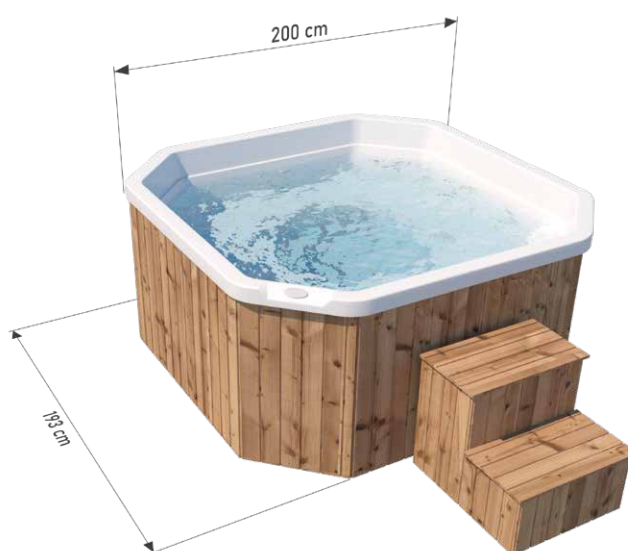

z wkładem oraz piecem zewnętrznym

WYMIARY

WARIANTY KOLORYSTYCZNE

Specyfikacja

Wymiary:

Średnica zewnętrzna: **205 cm**
Średnica wewnętrzna: **185 cm**
Wysokość zewnętrzna: **100 cm**
Wysokość wewnętrzna: **80 cm**
Pojemność: **ok. 2000 L**

Jacuzzi ogrodowe Balia THERMO

z wkładem polipropylenowym

WYMIARY

WARIANTY KOLORYSTYCZNE

Specyfikacja

Wymiary:

Średnica zewnętrzna: **160 cm**
Średnica wewnętrzna: **150 cm**
Wysokość zewnętrzna: **95 cm**
Wysokość wewnętrzna: **90 cm**
Pojemność: **ok. 1500 L**

Materiał: **thermo sosna**

Grubość deski: **44 mm**

Wkład: **plyta polipropylenowa**

Waga: **150 kg**

Montaż: **dostarczany zmontowany**

W zestawie:

- Grzałka 3kW
- Lampa LED
- 10 dysz wodno-powietrznych
- Drewniane schodki
- Drewniany dekiel

Jacuzzi ogrodowe THERMO

z masażem perłkowym i hydromasażem

WYMIARY

WARIANTY KOLORYSTYCZNE

KOLOR WKŁADU

Specyfikacja

Wymiary:

Szerokość: **193 cm**