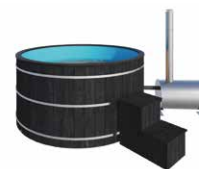

Balia 180

bez wkładu z piecem zewnętrznym

WYMIARY

WARIANTY KOLORYSTYCZNE

Specyfikacja

Wymiary:

Średnica zewnętrzna: **180 cm**
Średnica wewnętrzna: **170 cm**
Wysokość zewnętrzna: **100 cm**
Wysokość wewnętrzna: **80 cm**
Pojemność: **ok. 1800 L**

Materiał: **świerk**

Grubość deski: **44 mm**

Waga: **180 kg**

Montaż: **dostarczany zmontowany**

Liczba osób: **5**

W zestawie:

- Schodki
- Piec opalany drewnem

Balia 200 THERMO

z wkładem oraz piecem zewnętrznym

WYMIARY

WARIANTY KOLORYSTYCZNE

Specyfikacja

Wymiary:

Średnica zewnętrzna: **205 cm**
Średnica wewnętrzna: **185 cm**
Wysokość zewnętrzna: **100 cm**
Wysokość wewnętrzna: **80 cm**
Pojemność: **ok. 2000 L**