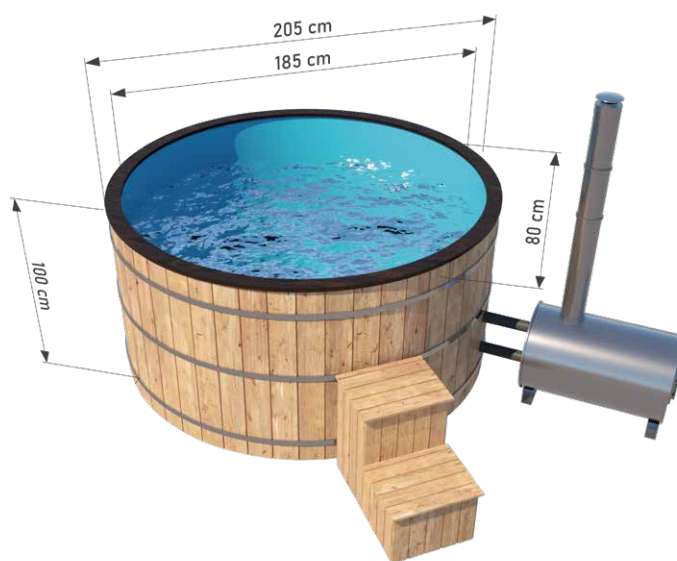

Specyfikacja

Wymiary:

Średnica zewnętrzna: **164 cm / 124 cm**

Średnica wewnętrzna: **155 cm / 115 cm**

Wysokość zewnętrzna: **96 cm**

Wysokość wewnętrzna: **81 cm**

Pojemność: **1200 L**

Materiał: **świerk**

Balia 180

bez wkładu z piecem zewnętrznym

WYMIARY

WARIANTY KOLORYSTYCZNE

Specyfikacja

Wymiary:

Średnica zewnętrzna: **180 cm**
Średnica wewnętrzna: **170 cm**
Wysokość zewnętrzna: **100 cm**
Wysokość wewnętrzna: **80 cm**
Pojemność: **ok. 1800 L**

Materiał: **świerk**

Grubość deski: **44 mm**

Waga: **180 kg**

Montaż: **dostarczany zmontowany**

Liczba osób: **5**

W zestawie:

- Schodki
- Piec opalany drewnem

Balia 200 THERMO

z wkładem oraz piecem zewnętrznym

WYMIARY

WARIANTY KOLORYSTYCZNE

Specyfikacja

Wymiary:

Średnica zewnętrzna: **205 cm**
Średnica wewnętrzna: **185 cm**
Wysokość zewnętrzna: **100 cm**
Wysokość wewnętrzna: **80 cm**
Pojemność: **ok. 2000 L**