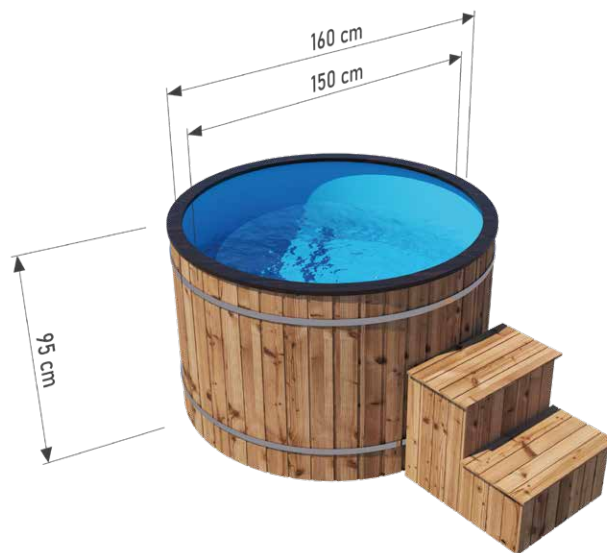

Specyfikacja

Wymiary:

Średnica zewnętrzna: **164 cm / 124 cm**

Średnica wewnętrzna: **155 cm / 115 cm**

Wysokość zewnętrzna: **96 cm**

Wysokość wewnętrzna: **81 cm**

Pojemność: **1200 L**

Materiał: **świerk**

z wkładem oraz piecem zewnętrznym

WYMIARY

WARIANTY KOLORYSTYCZNE

Specyfikacja

Wymiary:

Średnica zewnętrzna: **205 cm**
Średnica wewnętrzna: **185 cm**
Wysokość zewnętrzna: **100 cm**
Wysokość wewnętrzna: **80 cm**
Pojemność: **ok. 2000 L**

Materiał: **thermo sosna**
Grubość deski: **44 mm**
Wkład: **plyta polipropylenowa**
Waga: **200 kg**
Montaż: **dostarczany zmontowany**
Liczba osób: **6**

W zestawie:

- Drewniane schodki
- Pokrywa drewniana
- Piec zewnętrzny

Jacuzzi ogrodowe Balia THERMO

z wkładem polipropylenowym

WYMIARY

WARIANTY KOLORYSTYCZNE

Specyfikacja

Wymiary:

Średnica zewnętrzna: **160 cm**
Średnica wewnętrzna: **150 cm**
Wysokość zewnętrzna: **95 cm**
Wysokość wewnętrzna: **90 cm**
Pojemność: **ok. 1500 L**