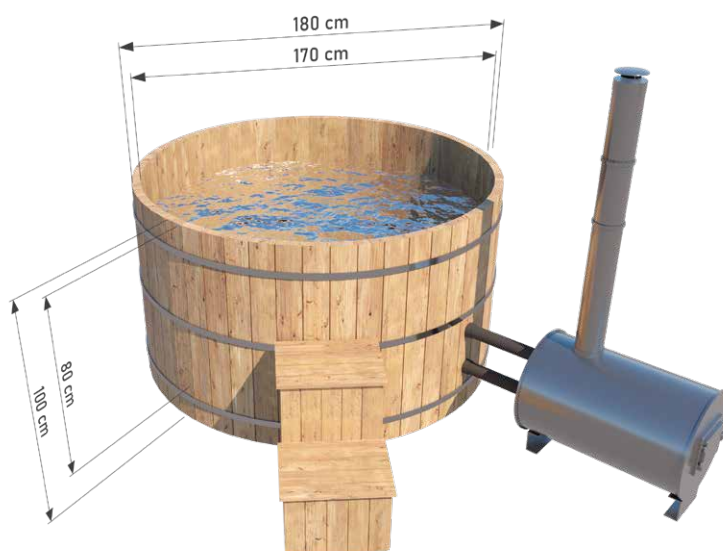

Balia 160 THERMO

z wkładem oraz piecem zewnętrznym

WYMIARY

WARIANTY KOLORYSTYCZNE

Specyfikacja

Wymiary:

Średnica zewnętrzna: **165 cm**
Średnica wewnętrzna: **140 cm**
Wysokość zewnętrzna: **100 cm**
Wysokość wewnętrzna: **80 cm**
Pojemność: **ok. 1500 L**

Materiał: **thermo sosna**
Grubość deski: **44mm**
Wkład: **plyta polipropylenowa**
Waga: **150 kg**
Montaż: **dostarczany zmontowany**
Liczba osób: **4**

W zestawie:

- Drewniane schodki
- Pokrywa drewniana
- Piec zewnętrzny

Balia 180

bez wkładu z piecem zewnętrznym

WYMIARY

WARIANTY KOLORYSTYCZNE

Specyfikacja

Wymiary:

Średnica zewnętrzna: **180 cm**
Średnica wewnętrzna: **170 cm**
Wysokość zewnętrzna: **100 cm**
Wysokość wewnętrzna: **80 cm**
Pojemność: **ok. 1800 L**

z wkładem oraz piecem zewnętrznym

WYMIARY

WARIANTY KOLORYSTYCZNE

Specyfikacja

Wymiary:

Średnica zewnętrzna: **205 cm**
Średnica wewnętrzna: **185 cm**
Wysokość zewnętrzna: **100 cm**
Wysokość wewnętrzna: **80 cm**
Pojemność: **ok. 2000 L**