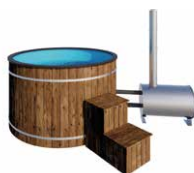

Balia 160 THERMO

z wkładem oraz piecem zewnętrznym

WYMIARY

WARIANTY KOLORYSTYCZNE

Specyfikacja

Wymiary:

Średnica zewnętrzna: **165 cm**
Średnica wewnętrzna: **140 cm**
Wysokość zewnętrzna: **100 cm**
Wysokość wewnętrzna: **80 cm**
Pojemność: **ok. 1500 L**

Materiał: **thermo sosna**
Grubość deski: **44mm**
Wkład: **plyta polipropylenowa**
Waga: **150 kg**
Montaż: **dostarczany zmontowany**
Liczba osób: **4**

W zestawie:

- Drewniane schodki
- Pokrywa drewniana
- Piec zewnętrzny

Balia 180

bez wkładu z piecem zewnętrznym

WYMIARY

WARIANTY KOLORYSTYCZNE

Specyfikacja

Wymiary:

Średnica zewnętrzna: **180 cm**
Średnica wewnętrzna: **170 cm**
Wysokość zewnętrzna: **100 cm**
Wysokość wewnętrzna: **80 cm**
Pojemność: **ok. 1800 L**