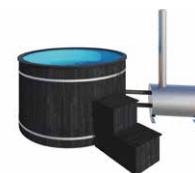

Balia 160 THERMO

z wkładem oraz piecem zewnętrznym

WYMIARY

WARIANTY KOLORYSTYCZNE

Specyfikacja

Wymiary:

Średnica zewnętrzna: **165 cm**
Średnica wewnętrzna: **140 cm**
Wysokość zewnętrzna: **100 cm**
Wysokość wewnętrzna: **80 cm**
Pojemność: **ok. 1500 L**