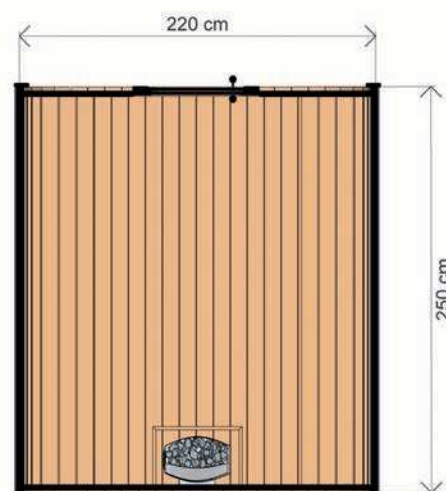

DANE CHARAKTERYSTYCZNE

Wymiary: **1,60 x 1,25 x 2,05 m**
Materiał: **Thermo sosna**
Grubość deski: **44 mm**
Waga: **500 kg**

Pokrycie: **gont bitumiczny czarny**
Wzmocnienie: **dwie obejmy ze stali nierdzewnej w pełni przeszklone szkłem hartowanym**
Drzwi:

Piec: **Harvia Vega BC45**
Ławka: **1 szt.**
Długość: **105 cm**
Oświetlenie: **LED pod ławką**

SAUNA THERMO DE

WYSOKIEJ JAKOŚCI SAUNA PREMIUM Z DREWNA THERMO

WYMIARY

RZUT

WARIANTY KOLORYSTYCZNE

DANE CHARAKTERYSTYCZNE

Wymiary: **2,20 x 2,50 x 2,05 m**
Materiał: **Thermo sosna**
Ściana balik: **44 mm**
Waga: **700 kg**

Pokrycie: **blacha na rąbek w kolorze grafitowym**
Stolarka: **drzwi i okno z przyciemnianego szkła hartowanego**