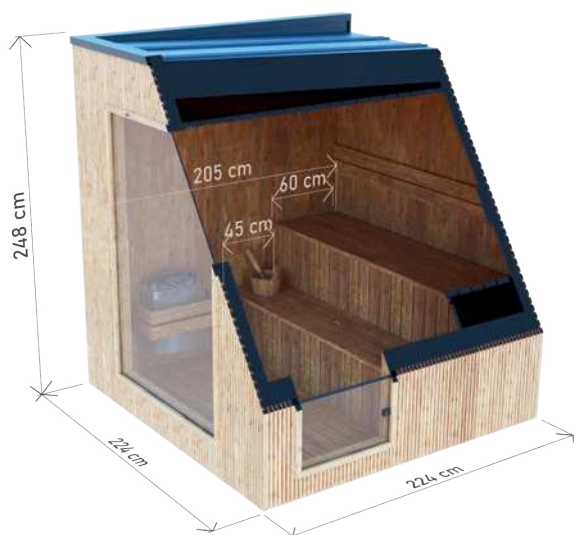

SAUNA PREMIUM 2,2 m x 2,2 m

WYSOKIEJ JAKOŚCI SAUNA PREMIUM Z DREWNA THERMO

WYMIARY

RZUT

WARIANTY KOLORYSTYCZNE

DANE CHARAKTERYSTYCZNE

Wymiary: **2,24 x 2,24 x 2,48 m**
Materiał zewnętrzny: **Thermo sosna**
Tylna ściana: **z blachy na rąbek**
Szkielet: **świerk**
Waga: **1000 kg**

Pokrycie: **blacha na rąbek w kolorze grafitowym**
Stolarka: **drzwi i okno z przyciemnianego szkła hartowanego**

Wypełnienie: **wełna prasowana 30 mm**
Ławka: **2 szt.**
Oświetlenie: **pas LED**