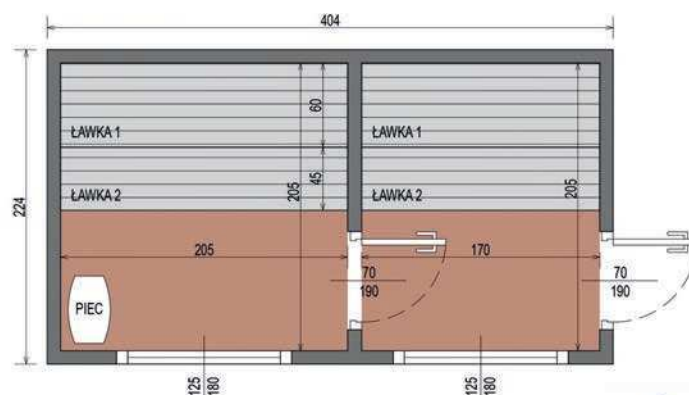

Wymiary: **2,20 x 2,50 x 2,05 m**
Materiał: **Thermo sosna**
Ściana balik: **44 mm**
Waga: **700 kg**

Pokrycie: **blacha na rąbek w kolorze grafitowym**
Stolarka: **drzwi i okno z przyciemnianego szkła hartowanego**

Ławka: **2 szt.**
Oświetlenie: **pas LED**

SAUNA PREMIUM 2,2 m x 2,2 m

WYSOKIEJ JAKOŚCI SAUNA PREMIUM Z DREWNA THERMO

WYMIARY

RZUT

WARIANTY KOLORYSTYCZNE

DANE CHARAKTERYSTYCZNE

Wymiary: **2,24 x 2,24 x 2,48 m**
Materiał zewnętrzny: **Thermo sosna**
Tylna ściana: **z blachy na rąbek**
Szkielet: **świerk**
Waga: **1000 kg**

Pokrycie: **blacha na rąbek w kolorze grafitowym**
Stolarka: **drzwi i okno z przyciemnianego szkła hartowanego**

Wypełnienie: **wełna prasowana 30 mm**
Ławka: **2 szt.**
Oświetlenie: **pas LED**

SAUNA PREMIUM 2,2 m x 4 m

WYSOKIEJ JAKOŚCI SAUNA PREMIUM Z DREWNA THERMO

WYMIARY

RZUT

WARIANTY KOLORYSTYCZNE

DANE CHARAKTERYSTYCZNE

Wymiary: **2,24 x 4,04 x 2,48 m**
Materiał zewnętrzny: **Thermo sosna**
Tylna ściana: **z blachy na rąbek**
Szkielet: **świerk**
Waga: **1600 kg**