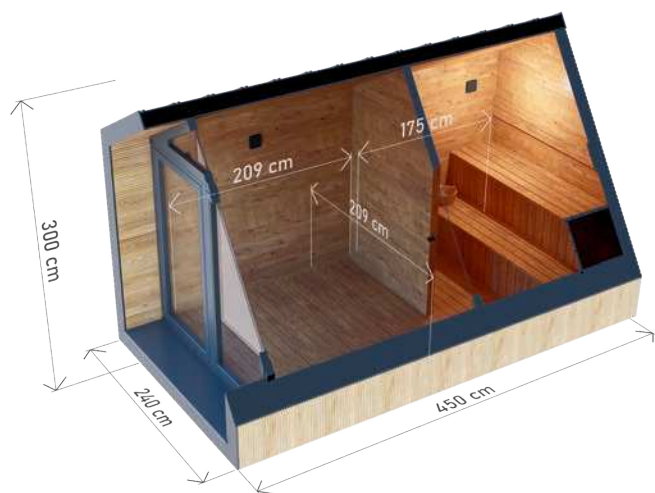

DOMEK SAUNOWY PREMIUM 2,4 m x 4,5 m

WYSOKIEJ JAKOŚCI SAUNA PREMIUM Z DREWNA THERMO

WYMIARY

RZUT

WARIANTY KOLORYSTYCZNE

DANE CHARAKTERYSTYCZNE

Wymiary: **2,40 x 4,50 x 3,00 m**
Materiał zewnętrzny: **Thermo sosna**
Szkielet: **świerk**
Waga: **2200 kg**

Pokrycie: **blacha na rąbek w kolorze grafitowym**
Stolarka: **drzwi i okno z przyciemnianego szkła hartowanego**

Wypełnienie: **wełna prasowana 30 mm**
Ławka: **2 szt.**
Oświetlenie: **pas LED**