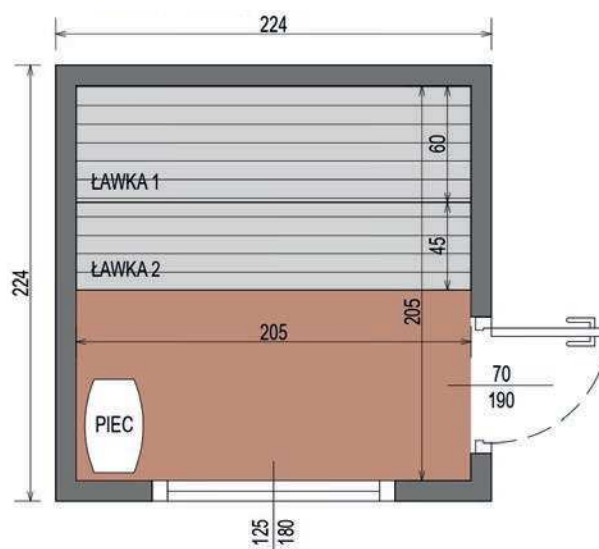

Wymiary: **2,20 x 2,50 x 2,05 m**
Materiał: **Thermo sosna**
Ściana balik: **44 mm**
Waga: **700 kg**

Pokrycie: **blacha na rąbek w kolorze grafitowym**
Stolarka: **drzwi i okno z przyciemnianego szkła hartowanego**

Ławka: **2 szt.**
Oświetlenie: **pas LED**

SAUNA PREMIUM 2,2 m x 2,2 m

WYSOKIEJ JAKOŚCI SAUNA PREMIUM Z DREWNA THERMO

WYMIARY

RZUT

WARIANTY KOLORYSTYCZNE

DANE CHARAKTERYSTYCZNE

Wymiary: **2,24 x 2,24 x 2,48 m**
Materiał zewnętrzny: **Thermo sosna**
Tylna ściana: **z blachy na rąbek**
Szkielet: **świerk**
Waga: **1000 kg**

WYSOKIEJ JAKOŚCI SAUNA PREMIUM Z DREWNA THERMO

WYMIARY

RZUT

WARIANTY KOLORYSTYCZNE

DANE CHARAKTERYSTYCZNE

Wymiary: **2,24 x 4,04 x 2,48 m**
Materiał zewnętrzny: **Thermo sosna**
Tylna ściana: **z blachy na rąbek**
Szkielet: **świerk**
Waga: **1600 kg**

WYMIARY

RZUT

WARIANTY KOLORYSTYCZNE

DANE CHARAKTERYSTYCZNE

Wymiary: **22,00 x 3,00 x 2,30 m**
Materiał: **świerk / Thermo świerk**
Grubość ścianki: **45 mm**

Pokrycie: **gont bitumiczny szary**
Stolarka: **dwa pionowe przeszklenia**
Drzwi: **szkło hartowane**