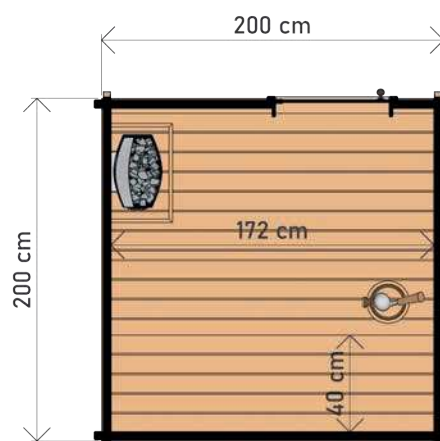

WYSOKIEJ JAKOŚCI ZESTAW SAUNY Z BALIĄ PREMIUM 5 X 2,2 M

WYMIARY

RZUT

WARIANTY KOLORYSTYCZNE

DANE CHARAKTERYSTYCZNE

Wymiary: **2,24 x 5,04 x 2,48 m**
Materiał zewnętrzny: **Thermo sosna**
Szkielet: **świerk**
Waga: **1700 kg**

WYSOKIEJ JAKOŚCI SAUNA OGRODOWA 200 X 200 CM

Możliwość zamówienia wersji **THERMO** drewna!

WYMIARY

RZUT

WARIANTY KOLORYSTYCZNE

DANE CHARAKTERYSTYCZNE

Wymiary: **2,00 x 2,00 x 2,30 m**
Materiał: **świerk / Thermo świerk**
Grubość ścianki: **45 mm**

WYMIARY

RZUT

WARIANTY KOLORYSTYCZNE

DANE CHARAKTERYSTYCZNE

Wymiary: **22,00 x 3,00 x 2,30 m**
Materiał: **świerk / Thermo świerk**
Grubość ścianki: **45 mm**

Pokrycie: **gont bitumiczny szary**
Stolarka: **dwa pionowe przeszklenia**
Drzwi: **szkło hartowane**

Wymiaryzew.: **125 x 160 x 200 cm**
Wymiarywew.: **105 x 150 x 178 cm**
Grubośćścianki: **44 mm**
Piec: **Harvia Vega BC45**
Waga: **ok. 350 kg**

BALIA

Śr.zew.: **105 cm**
Śr.wew.: **95 cm**
Wys.: **102 cm**
Waga: **ok. 80 kg**
Kolorywkładów: **szary, czarny, biały, niebieski**