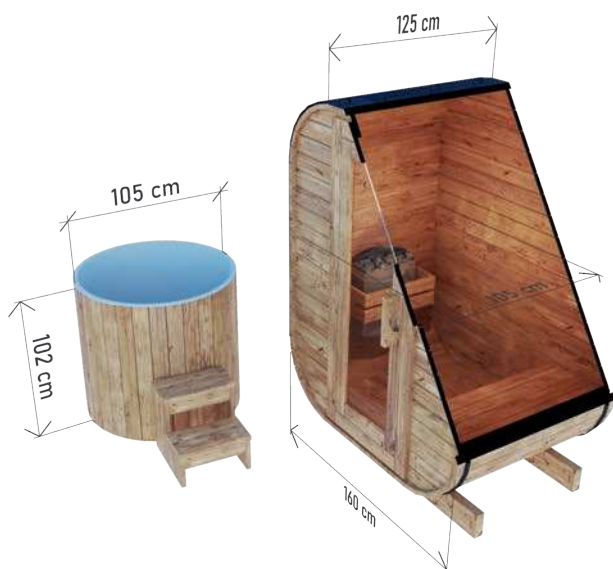

ZESTAW THERMO MINI

WYSOKIEJ JAKOŚCI ZESTAW SAUNOWY

WYMIARY

RZUT

WARIANTY KOLORYSTYCZNE

DANE CHARAKTERYSTYCZNE

SAUNA

Wymiaryzew.: **125 x 160 x 200 cm**
Wymiarywew.: **105 x 150 x 178 cm**
Grubośćścianki: **44 mm**
Piec: **Harvia Vega BC45**
Waga: **ok. 350 kg**

BALIA

Śr.zew.: **105 cm**
Śr.wew.: **95 cm**
Wys.: **102 cm**
Waga: **ok. 80 kg**
Kolorywkładów: **szary, czarny, biały, niebieski**