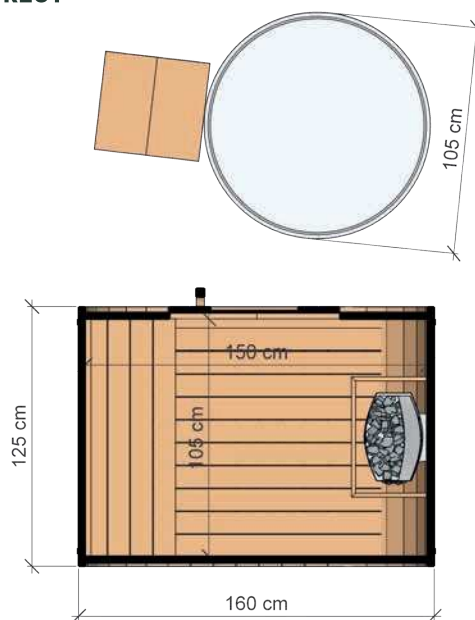

WYSOKIEJ JAKOŚCI ZESTAW SAUNY Z BALIĄ PREMIUM 5 X 2,2 M

WYMIARY

RZUT

WARIANTY KOLORYSTYCZNE

DANE CHARAKTERYSTYCZNE

Wymiary: **2,24 x 5,04 x 2,48 m**
Materiał zewnętrzny: **Thermo sosna**
Szkielet: **świerk**
Waga: **1700 kg**

WYMIARY

RZUT

WARIANTY KOLORYSTYCZNE

DANE CHARAKTERYSTYCZNE

Wymiary: **22,00 x 3,00 x 2,30 m**
Materiał: **świerk / Thermo świerk**
Grubość ścianki: **45 mm**

Pokrycie: **gont bitumiczny szary**
Stolarka: **dwa pionowe przeszklenia**
Drzwi: **szkło hartowane**

Wzmocnienie: **2 metalowe obejmy**
Ławka: **3 szt.**
Możliwe oświetlenie: **pas LED**

ZESTAW THERMO MINI

WYSOKIEJ JAKOŚCI ZESTAW SAUNOWY

WYMIARY

RZUT

WARIANTY KOLORYSTYCZNE

DANE CHARAKTERYSTYCZNE

SAUNA

Wymiaryzew.: **125 x 160 x 200 cm**
Wymiarywew.: **105 x 150 x 178 cm**
Grubośćścianki: **44 mm**
Piec: **Harvia Vega BC45**
Waga: **ok. 350 kg**

BALIA

Śr.zew.: **105 cm**
Śr.wew.: **95 cm**
Wys.: **102 cm**
Waga: **ok. 80 kg**
Kolorywkładów: **szary, czarny, biały, niebieski**