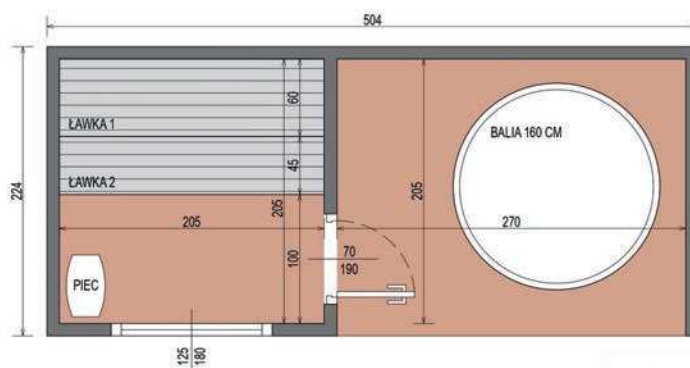

WYSOKIEJ JAKOŚCI SAUNA PREMIUM Z DREWNA THERMO

WYMIARY

RZUT

WARIANTY KOLORYSTYCZNE

DANE CHARAKTERYSTYCZNE

Wymiary: **2,40 x 4,50 x 3,00 m**
Materiał zewnętrzny: **Thermo sosna**
Szkielet: **świerk**
Waga: **2200 kg**

WYSOKIEJ JAKOŚCI ZESTAW SAUNY Z BALIĄ PREMIUM 5 X 2,2 M

WYMIARY

RZUT

WARIANTY KOLORYSTYCZNE

DANE CHARAKTERYSTYCZNE

Wymiary: **2,24 x 5,04 x 2,48 m**
Materiał zewnętrzny: **Thermo sosna**
Szkielet: **świerk**
Waga: **1700 kg**

WYMIARY

RZUT

WARIANTY KOLORYSTYCZNE

DANE CHARAKTERYSTYCZNE

Wymiary: **22,00 x 3,00 x 2,30 m**
Materiał: **świerk / Thermo świerk**
Grubość ścianki: **45 mm**

Pokrycie: **gont bitumiczny szary**
Stolarka: **dwa pionowe przeszklenia**
Drzwi: **szkło hartowane**