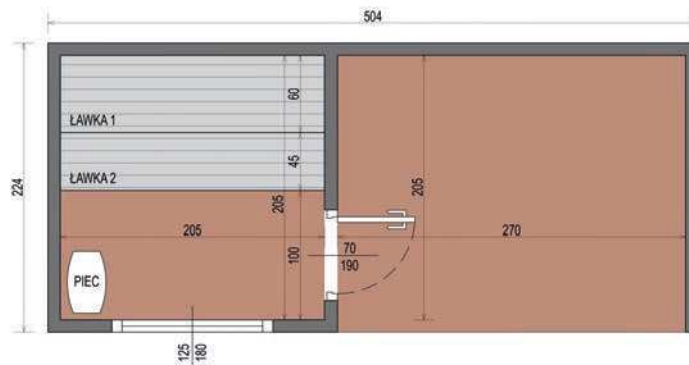

WYSOKIEJ JAKOŚCI ZESTAW SAUNY Z BALIĄ PREMIUM 5 X 2,2 M

WYMIARY

RZUT

WARIANTY KOLORYSTYCZNE

DANE CHARAKTERYSTYCZNE

Wymiary: **2,24 x 5,04 x 2,48 m**
Materiał zewnętrzny: **Thermo sosna**
Szkielet: **świerk**
Waga: **1700 kg**

WYMIARY

RZUT

WARIANTY KOLORYSTYCZNE

DANE CHARAKTERYSTYCZNE

Wymiary: **22,00 x 3,00 x 2,30 m**
Materiał: **świerk / Thermo świerk**
Grubość ścianki: **45 mm**

Pokrycie: **gont bitumiczny szary**
Stolarka: **dwa pionowe przeszklenia**
Drzwi: **szkło hartowane**

Wymiaryzew.: **125 x 160 x 200 cm**
Wymiarywew.: **105 x 150 x 178 cm**
Grubośćścianki: **44 mm**
Piec: **Harvia Vega BC45**
Waga: **ok. 350 kg**

BALIA

Śr.zew.: **105 cm**
Śr.wew.: **95 cm**
Wys.: **102 cm**
Waga: **ok. 80 kg**
Kolorywkładów: **szary, czarny, biały, niebieski**