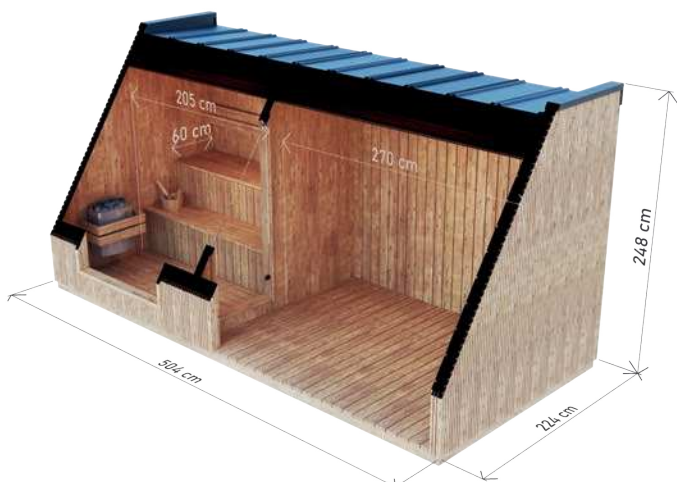

Pokrycie: **gont bitumiczny czarny**
Wzmocnienie: **dwie obejmy ze stali nierdzewnej**
Waga: **600 kg**

Montaż: **dwie podstawy do umocowania na podłożu w pełni przeszklone szkłem hartowanym**
Drzwi: **w pełni przeszklone szkłem hartowanym**

WYSOKIEJ JAKOŚCI ZESTAW SAUNY Z BALIĄ PREMIUM 5 X 2,2 M

WYMIARY

RZUT

WARIANTY KOLORYSTYCZNE

DANE CHARAKTERYSTYCZNE

Wymiary: **2,24 x 5,04 x 2,48 m**
Materiał zewnętrzny: **Thermo sosna**
Szkielet: **świerk**
Waga: **1700 kg**

Pokrycie: **blacha na rąbek w kolorze grafitowym**
Stolarka: **drzwi i okno z przyciemnianego szkła hartowanego**

Wypełnienie: **wełna prasowana 30 mm**
Ławka: **2 szt.**
Oświetlenie: **pas LED**

DOMEK SAUNOWY