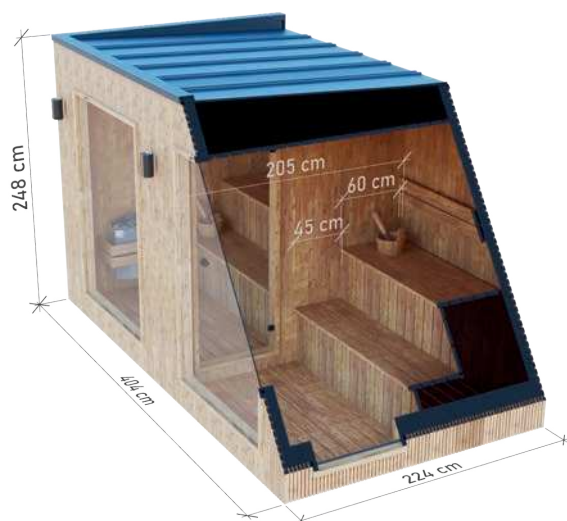

Pokrycie: **gont bitumiczny czarny**
Wzmocnienie: **dwie obejmy ze stali nierdzewnej**
Waga: **600 kg**

Montaż: **dwie podstawy do umocowania na podłożu w pełni przeszklone szkłem hartowanym**
Drzwi: **w pełni przeszklone szkłem hartowanym**

Wymiary: **2,20 x 2,50 x 2,05 m**
Materiał: **Thermo sosna**
Ściana balik: **44 mm**
Waga: **700 kg**

Pokrycie: **blacha na rąbek w kolorze grafitowym**
Stolarka: **drzwi i okno z przyciemnianego szkła hartowanego**

Pokrycie: **blacha na rąbek w kolorze grafitowym**
Stolarka: **drzwi i okno z przyciemnianego szkła hartowanego**

Wypełnienie: **wełna prasowana 30 mm**
Ławka: **2 szt.**
Oświetlenie: **pas LED**

SAUNA PREMIUM 2,2 m x 4 m

WYSOKIEJ JAKOŚCI SAUNA PREMIUM Z DREWNA THERMO

WYMIARY

RZUT

WARIANTY KOLORYSTYCZNE

DANE CHARAKTERYSTYCZNE

Wymiary: **2,24 x 4,04 x 2,48 m**
Materiał zewnętrzny: **Thermo sosna**
Tylna ściana: **z blachy na rąbek**
Szkielet: **świerk**
Waga: **1600 kg**