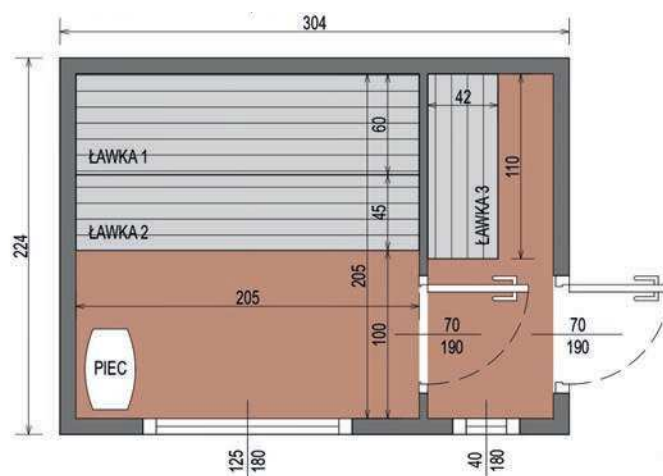

Wymiary: **2,20 x 2,50 x 2,05 m**
Materiał: **Thermo sosna**
Ściana balik: **44 mm**
Waga: **700 kg**

Pokrycie: **blacha na rąbek w kolorze grafitowym**
Stolarka: **drzwi i okno z przyciemnianego szkła hartowanego**

WYSOKIEJ JAKOŚCI SAUNA PREMIUM Z DREWNA THERMO

WYMIARY

RZUT

WARIANTY KOLORYSTYCZNE

DANE CHARAKTERYSTYCZNE

Wymiary: **2,24 x 4,04 x 2,48 m**
Materiał zewnętrzny: **Thermo sosna**
Tylna ściana: **z blachy na rąbek**
Szkielet: **świerk**
Waga: **1600 kg**

WYSOKIEJ JAKOŚCI SAUNA PREMIUM Z DREWNA THERMO

WYMIARY

RZUT

WARIANTY KOLORYSTYCZNE

DANE CHARAKTERYSTYCZNE

Wymiary: **2,24 x 3,04 x 2,48 m**
Materiał zewnętrzny: **Thermo sosna**
Tylna ściana: **z blachy na rąbek**
Szkielet: **świerk**
Waga: **1300 kg**

WYMIARY

RZUT

WARIANTY KOLORYSTYCZNE

DANE CHARAKTERYSTYCZNE

Wymiary: **22,00 x 3,00 x 2,30 m**
Materiał: **świerk / Thermo świerk**
Grubość ścianki: **45 mm**

Pokrycie: **gont bitumiczny szary**
Stolarka: **dwa pionowe przeszklenia**
Drzwi: **szkło hartowane**