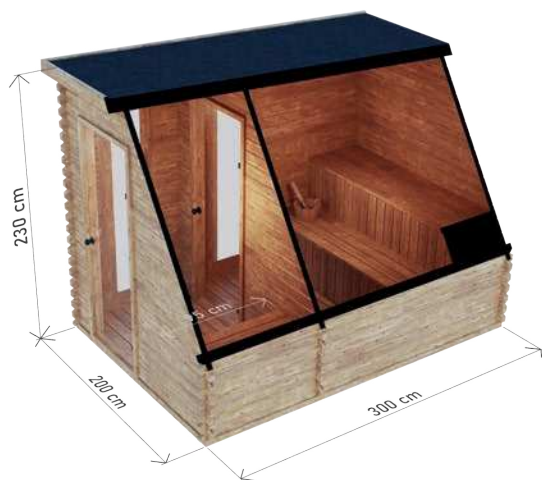

Pokrycie: **gont bitumiczny czarny**
Wzmocnienie: **trzy obejmy ze stali nierdzewnej**
Waga: **700 kg**

Montaż: **dwie podstawy do umocowania na podłożu w pełni przeszklone szkłem hartowanym**
Drzwi: **w pełni przeszklone szkłem hartowanym**

Pokrycie: **gont bitumiczny czarny**
Wzmocnienie: **trzy obejmy ze stali nierdzewnej**
Waga: **700 kg**

Montaż: **dwie podstawy do umocowania na podłożu**
Drzwi: **pełni przeszklone szkłem hartowanym**

Pokrycie: **gont bitumiczny czarny**
Wzmocnienie: **trzy obejmy ze stali nierdzewnej**
Waga: **700 kg**

Montaż: **dwie podstawy do umocowania na podłożu**
Drzwi: **w pełni przeszklone szkłem hartowanym**

WYMIARY

RZUT

WARIANTY KOLORYSTYCZNE

DANE CHARAKTERYSTYCZNE

Wymiary: **22,00 x 3,00 x 2,30 m**
Materiał: **świerk / Thermo świerk**
Grubość ścianki: **45 mm**

Pokrycie: **gont bitumiczny szary**
Stolarka: **dwa pionowe przeszklenia**
Drzwi: **szkło hartowane**