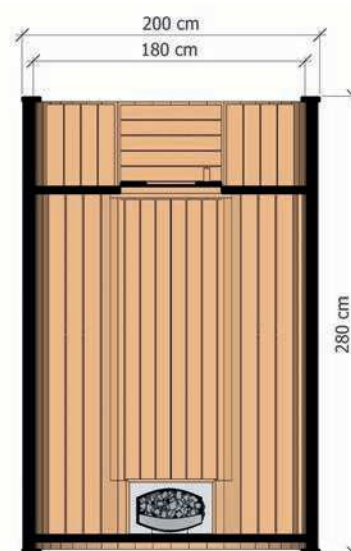

SAUNA BECZKA 280 CM

WYSOKIEJ JAKOŚCI SAUNA OGRODOWA Z BALKONEM

Możliwość zamówienia wersji **THERMO** drewna!

WYMIARY

RZUT

WARIANTY KOLORYSTYCZNE

DANE CHARAKTERYSTYCZNE

Wymiary: **2,00 x 2,00 x 2,80 m**
Materiał: **świerk**
Grubość deski: **45 mm**