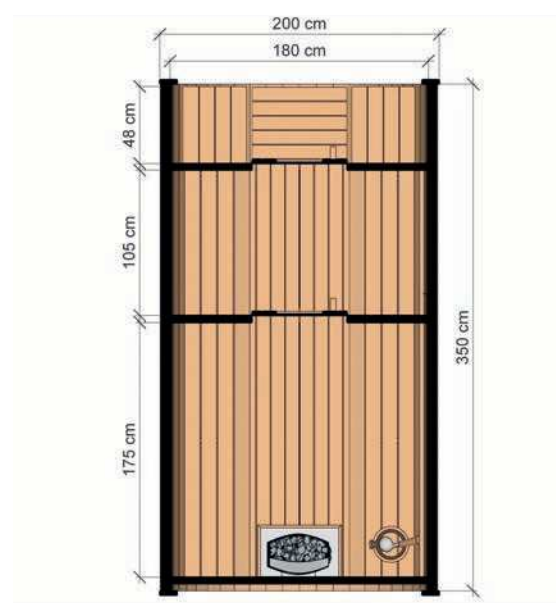

SAUNA BECZKA 350 CM

WYSOKIEJ JAKOŚCI SAUNA OGRODOWA Z BALKONEM I PRZEDSIONKIEM

Możliwość zamówienia wersji **THERMO** drewna!

WYMIARY

RZUT

WARIANTY KOLORYSTYCZNE

DANE CHARAKTERYSTYCZNE

Wymiary: **2,00 x 2,00 x 3,50 m**
Materiał: **świerk**
Grubość deski: **45 mm**