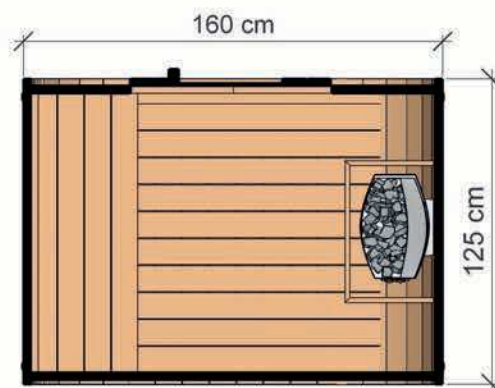

SAUNA THERMO MINI

WYSOKIEJ JAKOŚCI SAUNA OGRODOWA Z DREWNA THERMO

WYMIARY

RZUT

WARIANTY KOLORYSTYCZNE

DANE CHARAKTERYSTYCZNE

Wymiary: **1,60 x 1,25 x 2,05 m**
Materiał: **Thermo sosna**
Grubość deski: **44 mm**
Waga: **500 kg**

Pokrycie: **gont bitumiczny czarny**
Wzmocnienie: **dwie obejmy ze stali nierdzewnej w pełni przeszklone szkłem hartowanym**
Drzwi:

Piec: **Harvia Vega BC45**
Ławka: **1 szt.**
Długość: **105 cm**
Oświetlenie: **LED pod ławką**