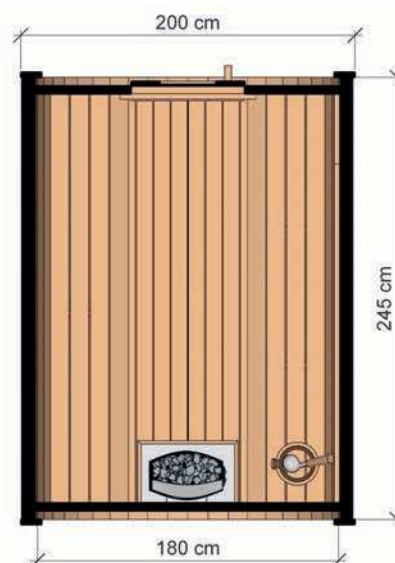

SAUNA BECZKA 250 CM

WYSOKIEJ JAKOŚCI SAUNA OGRODOWA

Możliwość zamówienia wersji **THERMO** drewna!

WYMIARY

RZUT

WARIANTY KOLORYSTYCZNE

DANE CHARAKTERYSTYCZNE

Wymiary: **2,00 x 2,00 x 2,45 m**
Materiał: **świerk**
Grubość deski: **45 mm**