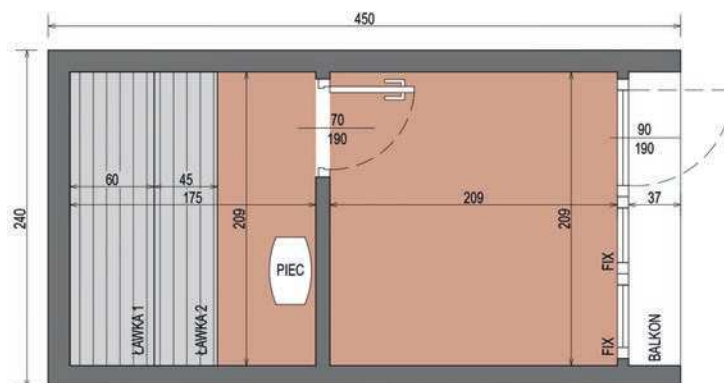

WYSOKIEJ JAKOŚCI SAUNA PREMIUM Z DREWNA THERMO

WYMIARY

RZUT

WARIANTY KOLORYSTYCZNE

DANE CHARAKTERYSTYCZNE

Wymiary: **2,24 x 3,04 x 2,48 m**
Materiał zewnętrzny: **Thermo sosna**
Tylna ściana: **z blachy na rąbek**
Szkielet: **świerk**
Waga: **1300 kg**

WYSOKIEJ JAKOŚCI SAUNA PREMIUM Z DREWNA THERMO

WYMIARY

RZUT

WARIANTY KOLORYSTYCZNE

DANE CHARAKTERYSTYCZNE

Wymiary: **2,40 x 4,50 x 3,00 m**
Materiał zewnętrzny: **Thermo sosna**
Szkielet: **świerk**
Waga: **2200 kg**

WYSOKIEJ JAKOŚCI ZESTAW SAUNY Z BALIĄ PREMIUM 5 X 2,2 M

WYMIARY

RZUT

WARIANTY KOLORYSTYCZNE

DANE CHARAKTERYSTYCZNE

Wymiary: **2,24 x 5,04 x 2,48 m**
Materiał zewnętrzny: **Thermo sosna**
Szkielet: **świerk**
Waga: **1700 kg**

WYMIARY

RZUT

WARIANTY KOLORYSTYCZNE

DANE CHARAKTERYSTYCZNE

Wymiary: **22,00 x 3,00 x 2,30 m**
Materiał: **świerk / Thermo świerk**
Grubość ścianki: **45 mm**

Pokrycie: **gont bitumiczny szary**
Stolarka: **dwa pionowe przeszklenia**
Drzwi: **szkło hartowane**