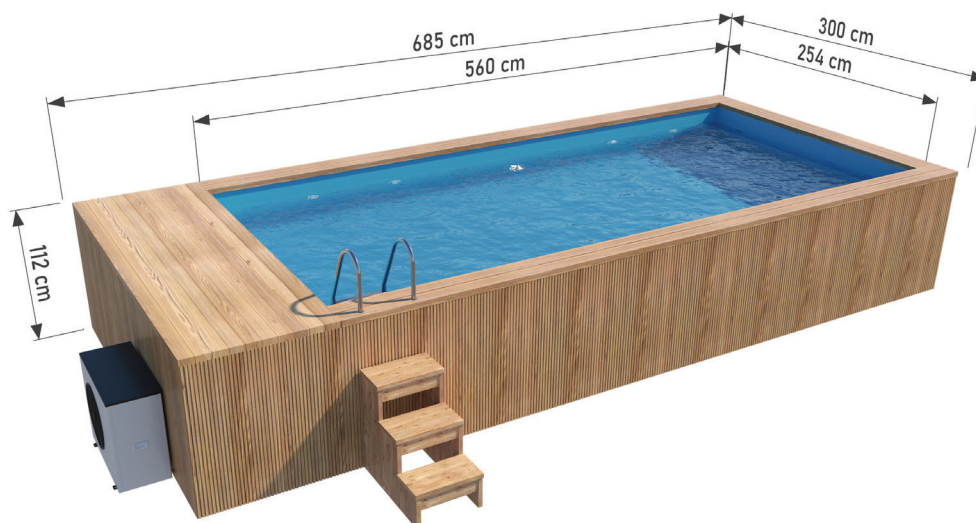

# Basen Premium SPA z jacuzzi 6,85 x 3m

z wkładem polipropylenowym, z THERMO drewna

 THERMO  
DREWNO

## WYMIARY

### Wymiary:

Szerokość zewnętrzna: **300 cm**  
Szerokość wewnętrzna: **254 cm**  
Długość zewnętrzna: **685 cm**  
Długość wewnętrzna: **560 cm**  
Wysokość zewnętrzna: **112 cm**  
Wysokość wewnętrzna: **100 cm**

Pojemność: **14 200 L**

Materiał: **świerk**  
Grubość deski: **44 mm**

Wkład: **plyta polipropylenowa**  
Wzmocnienie: **drewniana obudowa i szkielet**

Waga: **1 500 kg**  
Montaż: **dostarczany zmontowany**