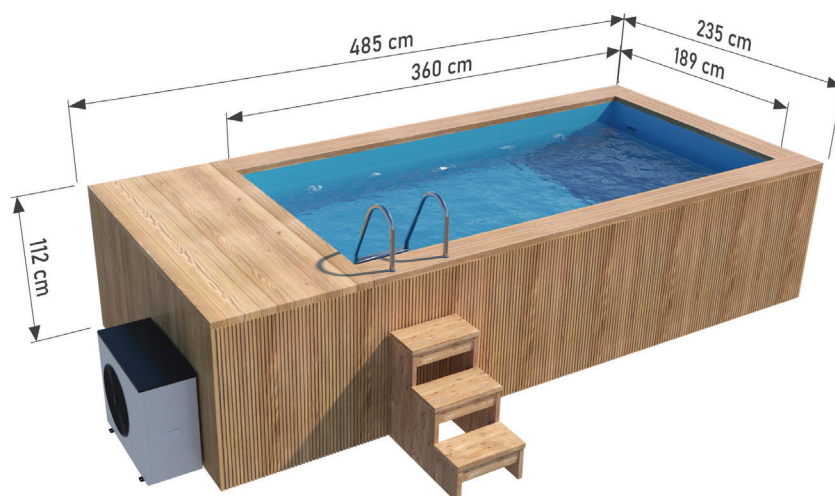

Basen Premium SPA z jacuzzi 4,85 x 2,35m

z wkładem polipropylenowym, z THERMO drewna

WYMIARY

WARIANTY KOLORYSTYCZNE

Specyfikacja

Wymiary:

Szerokość zewnętrzna: **235 cm**
Szerokość wewnętrzna: **189 cm**
Długość zewnętrzna: **485 cm**
Długość wewnętrzna: **360 cm**
Wysokość zewnętrzna: **112 cm**
Wysokość wewnętrzna: **100 cm**

Pojemność: **6 840 L**

Materiał: **świerk**
Grubość deski: **44 mm**

Wkład: **plyta polipropylenowa**
Wzmocnienie: **drewniana obudowa i szkielet**

Waga: **900 kg**

Montaż: **dostarczany zmontowany**

W zestawie:

- Schodki
- Drabinka
- Filtr piaskowy
- Wkład polipropylenowy
- Filtr skinner
- Dysze przelewowe
- Lampa LED 260
- Pompa ciepła 7,6 kW
- Filtr piaskowy
- Spust wody
- Obicie Thermodrewnem

ul. Szkolna 98
32-641 Przeciszów