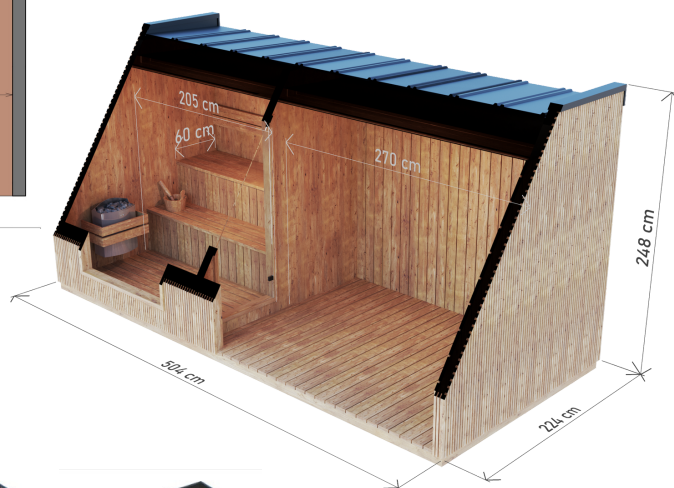

DOMEK SAUNOWY

WYSOKIEJ JAKOŚCI SAUNA PREMIUM 5 X 2,2 M

RZUT

WYMIARY

WARIANTY KOLORYSTYCZNE

DANE CHARAKTERYSTYCZNE

Wymiary:
2,24 x 5,04 x 2,48 m
Materiał:
Thermo sosna
Szkielet: **świerk**

Pokrycie: **blacha na rąbek w kolorze grafitowym**
Stolarka: **drzwi i okno z przyciemnianego szkła hartowanego**

Wypełnienie: **wełna prasowana 30 mm**
Waga: **1700 kg**
Ławka: **2 szt.**
Oświetlenie: **pas LED**

A&M. Rzepa i Wspólnicy Spółka Jawna

ul. Szkolna 98
32-641 Przeciszów

NIP: PL 5492440516

www.domkisauny.pl