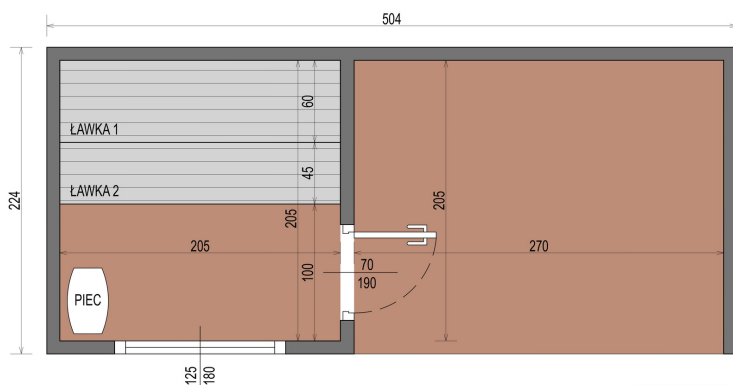

DOMEK SAUNOWY

WYSOKIEJ JAKOŚCI SAUNA PREMIUM 5 X 2,2 M

RZUT

WYMIARY

WARIANTY KOLORYSTYCZNE

DANE CHARAKTERYSTYCZNE

Wymiary:
2,24 x 5,04 x 2,48 m
Materiał:
Thermo sosna
Szkielet: **świerk**

Pokrycie: **blacha na rąbek w kolorze grafitowym**
Stolarka: **drzwi i okno z przyciemnianego szkła hartowanego**

Wypełnienie: **wełna prasowana 30 mm**
Waga: **1700 kg**
Ławka: **2 szt.**
Oświetlenie: **pas LED**

A&M. Rzepa i Wspólnicy Spółka Jawna

ul. Szkolna 98
32-641 Przeciszów

NIP: PL 5492440516

www.domkisauny.pl