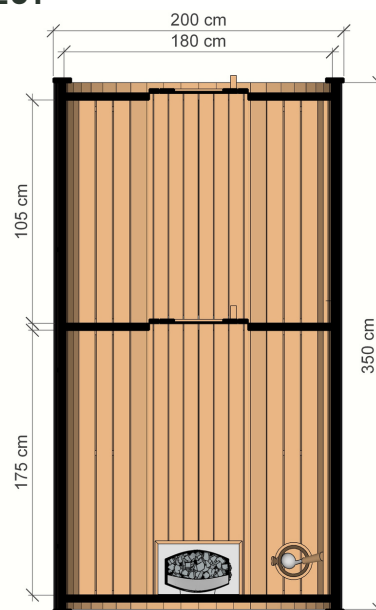

SAUNA BECZKA 350 CM

WYSOKIEJ JAKOŚCI SAUNA OGRODOWA Z PRZEDSIONKIEM

WYMIARY

RZUT

WARIANTY KOLORYSTYCZNE

DANE CHARAKTERYSTYCZNE

Wymiary:
2,00 x 2,00 x 3,50 m
Materiał: **świerk**
Grubość deski: **45 mm**

Pokrycie: **gont bitumiczny czarny**
Wzmocnienie: **trzy/cztery obejmy ze stali nierdzewnej**
Waga: **1000 kg**