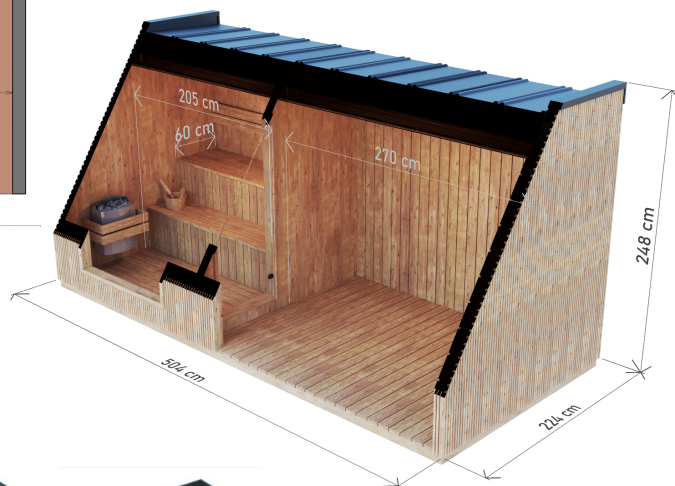

DOMEK SAUNOWY

WYSOKIEJ JAKOŚCI SAUNA PREMIUM 5 X 2,2 M

RZUT

WYMIARY

WARIANTY KOLORYSTYCZNE

DANE CHARAKTERYSTYCZNE

Wymiary:
2,24 x 5,04 x 2,48 m
Materiał:
Thermo sosna
Szkielet: **świerk**

Pokrycie: **blacha na rąbek w kolorze grafitowym**
Stolarka: **drzwi i okno z przyciemnianego szkła hartowanego**

Wypełnienie: **wełna prasowana 30 mm**
Waga: **1700 kg**
Ławka: **2 szt.**
Oświetlenie: **pas LED**

A&M. Rzepa I Wspólnicy Spółka Jawna

ul. Szkolna 98
32-641 Przeciszów

NIP: PL 5492440516

www.domkisauny.pl