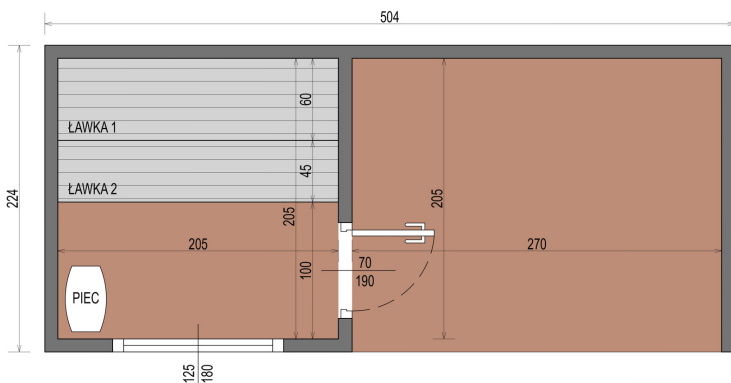

DOMEK SAUNOWY

WYSOKIEJ JAKOŚCI SAUNA PREMIUM 5 X 2,2 M

RZUT

WYMIARY

WARIANTY KOLORYSTYCZNE

DANE CHARAKTERYSTYCZNE

Wymiary:
2,24 x 5,04 x 2,48 m
Materiał:
Thermo sosna
Szkielet: **świerk**

Pokrycie: **blacha na rąbek w kolorze grafitowym**
Stolarka: **drzwi i okno z przyciemnianego szkła hartowanego**

Wypełnienie: **wełna prasowana 30 mm**
Waga: **1700 kg**
Ławka: **2 szt.**
Oświetlenie: **pas LED**

A&M. Rzepa I Wspólnicy Spółka Jawna

ul. Szkolna 98
32-641 Przeciszów

NIP: PL 5492440516

www.domkisauny.pl