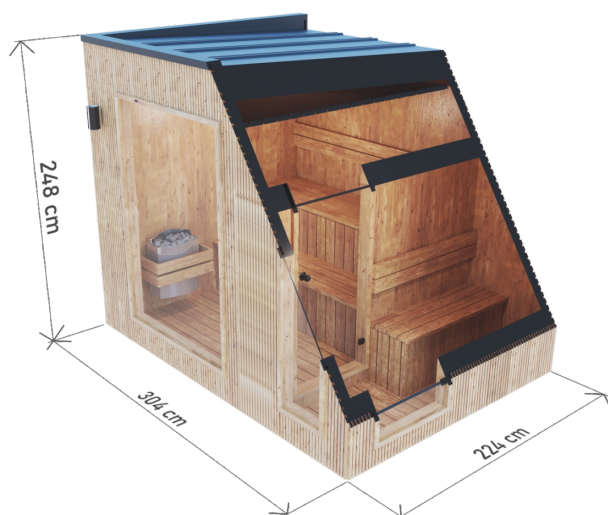

SAUNA PREMIUM 2,2 m x 3 m

WYSOKIEJ JAKOŚCI SAUNA PREMIUM Z DREWNA THERMO

WYMIARY

RZUT

WARIANTY KOLORYSTYCZNE

DANE CHARAKTERYSTYCZNE

Wymiary: **2,24 x 3,04 x 2,48 m**
Materiał zewnętrzny: **Thermo sosna**
Tylne ściany: **z blachy na rąbek**
Szkielet: **świerk**
Waga: **1300 kg**

Pokrycie: **blacha na rąbek w kolorze grafitowym**
Stolarka: **drzwi i okno z przyciemnianego szkła hartowanego**

Wypełnienie: **wełna prasowana 50 mm**
Ławka: **4 szt.**
Oświetlenie: **pas LED**

A&M. Rzepa i Wspólnicy Spółka Jawna