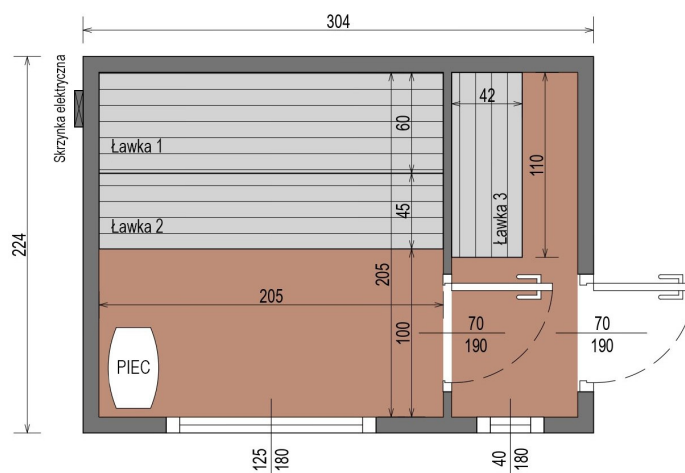

SAUNA PREMIUM 2,2 m x 3 m

WYSOKIEJ JAKOŚCI SAUNA PREMIUM Z DREWNA THERMO

WYMIARY

RZUT

WARIANTY KOLORYSTYCZNE

DANE CHARAKTERYSTYCZNE

Wymiary: **2,24 x 3,04 x 2,48 m**
Materiał zewnętrzny: **Thermo sosna**
Tylne ściany: **z blachy na rąbek**
Szkielet: **świerk**
Waga: **1300 kg**