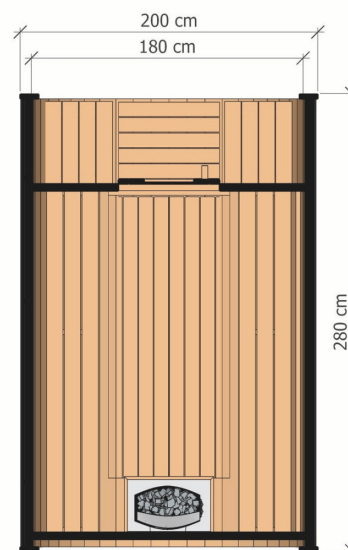

SAUNA BECZKA 280 CM

WYSOKIEJ JAKOŚCI SAUNA OGRODOWA Z BALKONEM

Możliwość zamówienia wersji **THERMO** drewna!

WYMIARY

RZUT

WARIANTY KOLORYSTYCZNE

DANE CHARAKTERYSTYCZNE

Wymiary: **2,00 x 2,00 x 2,80 m**
Materiał: **świerk**
Grubość deski: **45 mm**

Pokrycie: **gont bitumiczny czarny**
Wzmocnienie: **trzy obejmy ze stali nierdzewnej**
Waga: **700 kg**

Montaż: **dwie podstawy do umocowania na podłożu**
Drzwi: **w pełni przeszklone szkłem hartowanym**