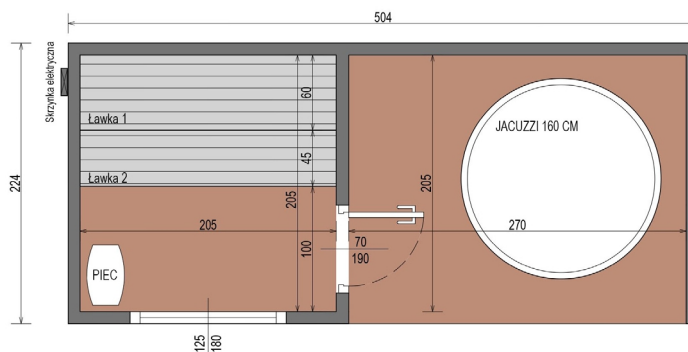

DOMEK SAUNOWY

WYSOKIEJ JAKOŚCI ZESTAW SAUNY Z JACUZZI PREMIUM 5 X 2,2 M

WYMIARY

RZUT

WARIANTY KOLORYSTYCZNE

DANE CHARAKTERYSTYCZNE

Wymiary: **2,24 x 5,04 x 2,48 m**
Materiał zewnętrzny: **Thermo sosna**
Szkielet: **świerk**
Waga: **1700 kg**

Pokrycie: **blacha na rąbek w kolorze grafitowym**
Stolarka: **drzwi i okno z przyciemnianego szkła hartowanego**

Wypełnienie: **wełna prasowana 50 mm**
Ławka: **2 szt.**
Oświetlenie: **pas LED**

ul. Szkolna 98
32-641 Przeciszów