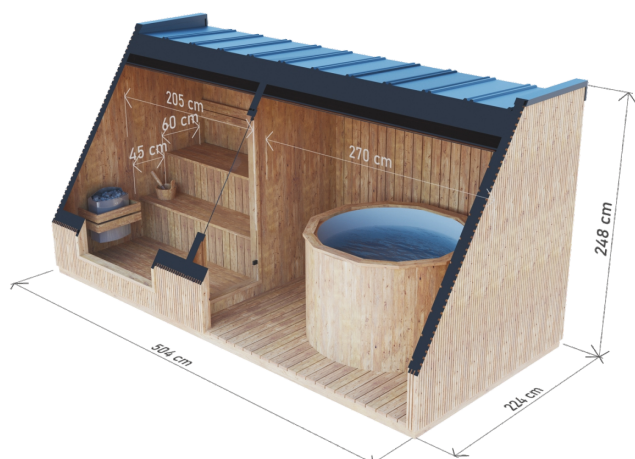

DOMEK SAUNOWY

WYSOKIEJ JAKOŚCI ZESTAW SAUNY Z JACUZZI PREMIUM 5 X 2,2 M

WYMIARY

RZUT

WARIANTY KOLORYSTYCZNE

DANE CHARAKTERYSTYCZNE

Wymiary: **2,24 x 5,04 x 2,48 m**
Materiał zewnętrzny: **Thermo sosna**
Szkielet: **świerk**
Waga: **1700 kg**

Pokrycie: **blacha na rąbek w kolorze grafitowym**
Stolarka: **drzwi i okno z przyciemnianego szkła hartowanego**

Wypełnienie: **wełna prasowana 50 mm**
Ławka: **2 szt.**
Oświetlenie: **pas LED**

ul. Szkolna 98
32-641 Przeciszów