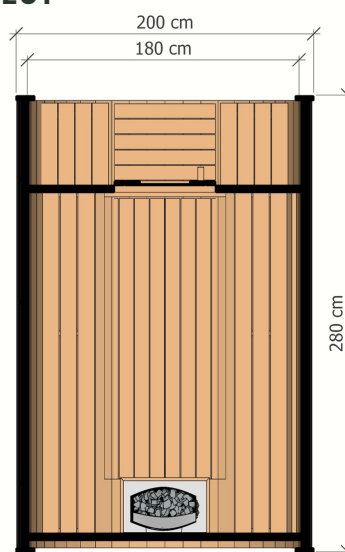

SAUNA BECZKA 280 CM

WYSOKIEJ JAKOŚCI SAUNA OGRODOWA Z BALKONEM

WYMIARY

RZUT

WARIANTY KOLORYSTYCZNE

DANE CHARAKTERYSTYCZNE

Wymiary:
2,00 x 2,00 x 2,80 m
Materiał: **świerk**
Grubość deski: **45 mm**

Pokrycie: **gont bitumiczny czarny**
Wzmocnienie: **trzy obejmy ze stali nierdzewnej**
Waga: **700 kg**