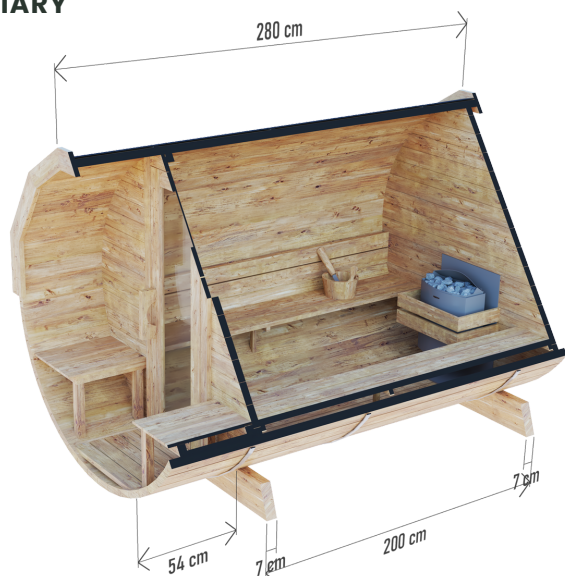

SAUNA BECZKA 280 CM

WYSOKIEJ JAKOŚCI SAUNA OGRODOWA Z BALKONEM

WYMIARY

RZUT

WARIANTY KOLORYSTYCZNE

DANE CHARAKTERYSTYCZNE

Wymiary:
2,00 x 2,00 x 2,80 m
Materiał: **świerk**
Grubość deski: **45 mm**

Pokrycie: **gont bitumiczny czarny**
Wzmocnienie: **trzy obejmy ze stali nierdzewnej**
Waga: **700 kg**