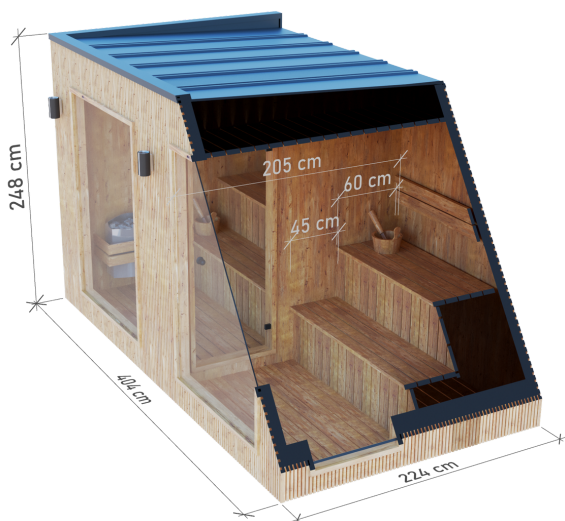

SAUNA ✦ PREMIUM ✦

WYSOKIEJ JAKOŚCI SAUNA PREMIUM Z DREWNA THERMO

WYMIARY

RZUT

WARIANTY KOLORYSTYCZNE

DANE CHARAKTERYSTYCZNE

Wymiary:
2,24 x 4,04 x 2,48 m
Materiał zewnętrzny:
Thermo sosna
Szkielet: **świerk**

Pokrycie: **blacha na rąbek w kolorze grafitowym**
Stolarka: **drzwi i okno z przyciemnianego szkła hartowanego**

Wypełnienie: **wełna prasowana 30 mm**
Waga: **1600 kg**
Ławka: **4 szt.**
Oświetlenie: **pas LED**