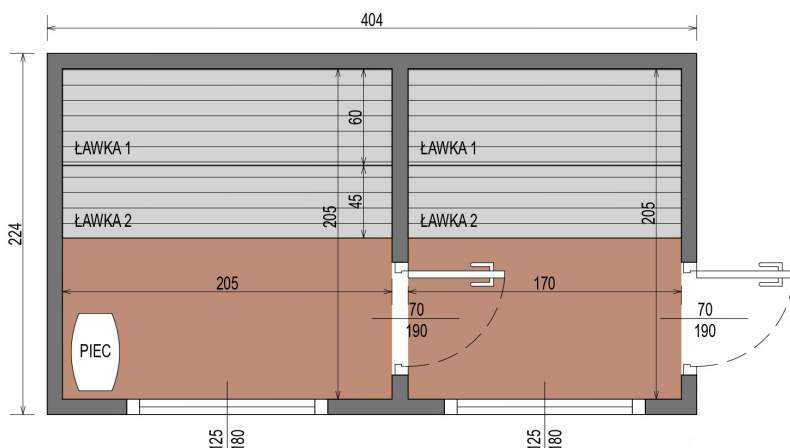

SAUNA ✦ PREMIUM ✦

WYSOKIEJ JAKOŚCI SAUNA PREMIUM Z DREWNA THERMO

WYMIARY

RZUT

WARIANTY KOLORYSTYCZNE

DANE CHARAKTERYSTYCZNE

Wymiary:
2,24 x 4,04 x 2,48 m
Materiał zewnętrzny:
Thermo sosna
Szkielet: **świerk**

Pokrycie: **blacha na rąbek w kolorze grafitowym**
Stolarka: **drzwi i okno z przyciemnianego szkła hartowanego**

Wypełnienie: **wełna prasowana 30 mm**
Waga: **1600 kg**
Ławka: **4 szt.**
Oświetlenie: **pas LED**