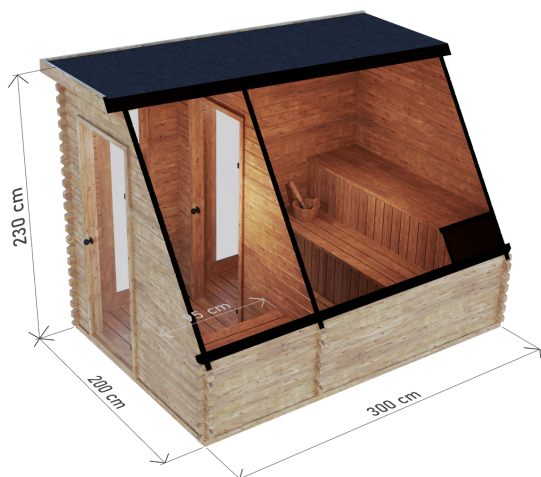

SAUNA OGRODOWA

WYSOKIEJ JAKOŚCI SAUNA OGRODOWA 200 X 300 CM

WYMIARY

RZUT

WARIANTY KOLORYSTYCZNE

MOŻLIWOŚĆ ZAMÓWIENIA W WERSJI THERMO

DANE CHARAKTERYSTYCZNE

Wymiary:
2,00 x 2,00 x 2,30 m
Materiał:
świerk/ Thermo świerk

Pokrycie: **gont bitumiczny szary**
Stolarka: **dwa pionowe przeszklenia**
Drzwi: **szkło hartowane**

Grubość ścianki: **45 mm**
Wzmocnienie: **2 metalowe obejmy**
Ławka: **3 szt.**
Możliwe oświetlenie: **pas LED**