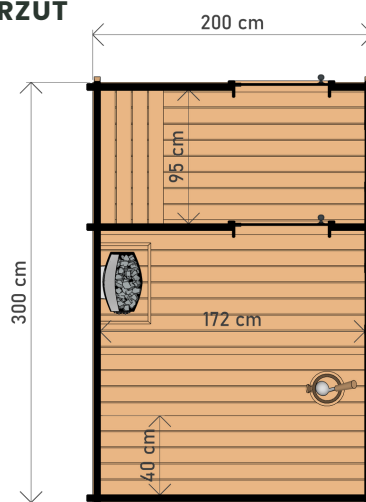

SAUNA OGRODOWA

WYSOKIEJ JAKOŚCI SAUNA OGRODOWA 200 X 300 CM

WYMIARY

RZUT

WARIANTY KOLORYSTYCZNE

MOŻLIWOŚĆ ZAMÓWIENIA W WERSJI THERMO

DANE CHARAKTERYSTYCZNE

Wymiary:
2,00 x 2,00 x 2,30 m
Materiał:
świerk/ Thermo świerk

Pokrycie: **gont bitumiczny szary**
Stolarka: **dwa pionowe przeszklenia**
Drzwi: **szkło hartowane**

Grubość ścianki: **45 mm**
Wzmocnienie: **2 metalowe obejmy**
Ławka: **3 szt.**
Możliwe oświetlenie: **pas LED**