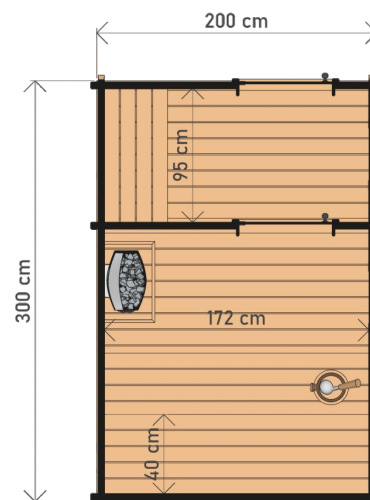

SAUNA OGRODOWA

WYSOKIEJ JAKOŚCI SAUNA OGRODOWA 200 X 300 CM

Możliwość zamówienia wersji **THERMO** drewna!

WYMIARY

RZUT

WARIANTY KOLORYSTYCZNE

DANE CHARAKTERYSTYCZNE

Wymiary: **22,00 x 3,00 x 2,30 m**
Materiał: **świerk / Thermo świerk**
Grubość ścianki: **45 mm**