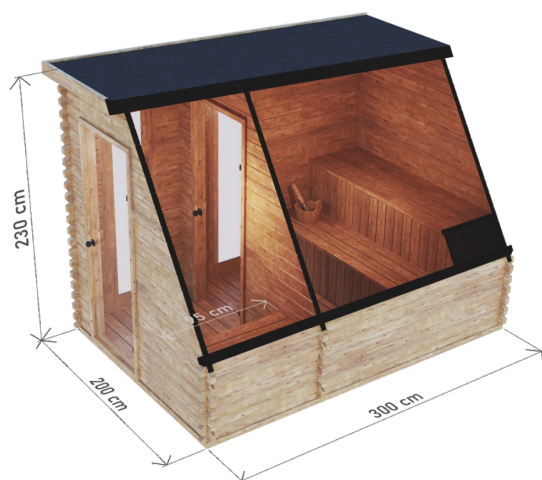

SAUNA OGRODOWA

WYSOKIEJ JAKOŚCI SAUNA OGRODOWA 200 X 300 CM

Możliwość zamówienia wersji **THERMO** drewna!

WYMIARY

RZUT

WARIANTY KOLORYSTYCZNE

DANE CHARAKTERYSTYCZNE

Wymiary: **22,00 x 3,00 x 2,30 m**
Materiał: **świerk / Thermo świerk**
Grubość ścianki: **45 mm**

Pokrycie: **gont bitumiczny szary**
Stolarka: **dwa pionowe przeszklenia**
Drzwi: **szkło hartowane**

Wzmocnienie: **2 metalowe obejmy**
Ławka: **3 szt.**
Możliwe oświetlenie: **pas LED**

A&M. Rzepa i Wspólnicy Spółka Jawna