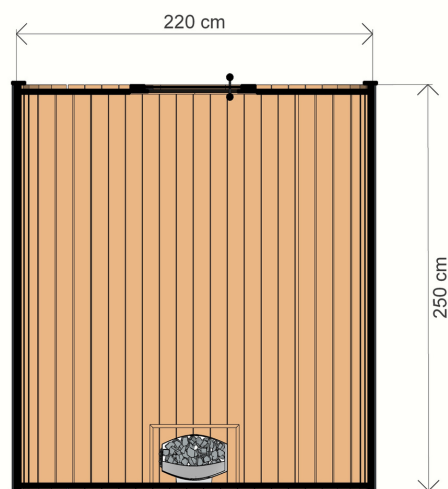

SAUNA THERMO DE

WYSOKIEJ JAKOŚCI SAUNA PREMIUM Z DREWNA THERMO

WYMIARY

RZUT

WARIANTY KOLORYSTYCZNE

DANE CHARAKTERYSTYCZNE

Wymiary:
2,20 x 2,50 x 2,05 m
Materiał:
Thermo sosna

Pokrycie: **blacha na rąbek w kolorze grafitowym**
Stolarka: **drzwi i okno z przyciemnianego szkła hartowanego**

Waga: **700 kg**
Ławka: **2 szt.**
Oświetlenie: **pas LED**
Ściana balik: **44 mm**

A&M. Rzepa I Wspólnicy Spółka Jawna

ul. Szkolna 98
32-641 Przeciszów

NIP: PL 5492440516

www.domkisauny.pl

888 768 211
biuro@domkisauny.pl