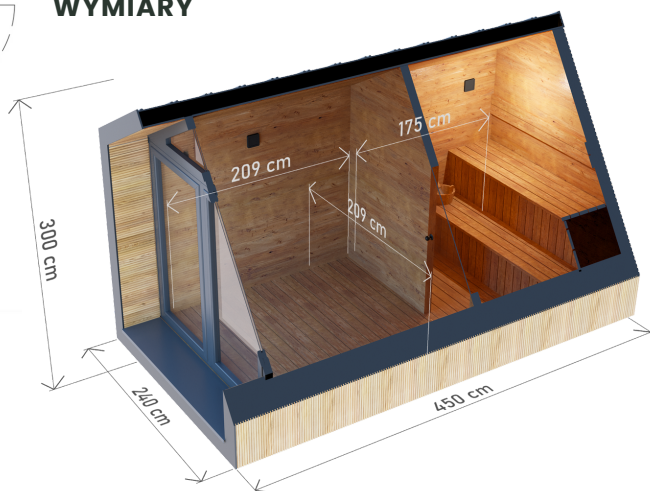

DOMEK SAUNOWY

WYSOKIEJ JAKOŚCI SAUNA PREMIUM Z DREWNA THERMO

RZUT

WYMIARY

WARIANTY KOLORYSTYCZNE

DANE CHARAKTERYSTYCZNE

Wymiary: **2,40 x 4,50 x 3,00 m**
Materiał zewnętrzny: **Thermo sosna**
Szkielet: **świerk**

Pokrycie: **blacha na rąbek w kolorze grafitowym**
Stolarka: **drzwi i okno z przyciemnianego szkła hartowanego**

Wypełnienie: **wełna prasowana 30 mm**
Waga: **2200 kg**
Ławka: **2 szt.**
Oświetlenie: **pas LED**