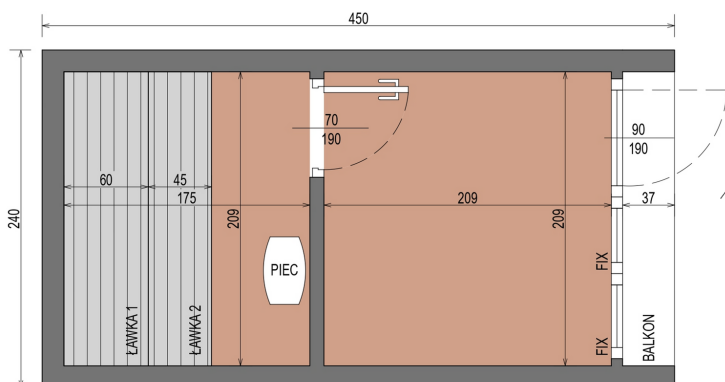

DOMEK SAUNOWY

WYSOKIEJ JAKOŚCI SAUNA PREMIUM Z DREWNA THERMO

RZUT

WYMIARY

WARIANTY KOLORYSTYCZNE

DANE CHARAKTERYSTYCZNE

Wymiary: **2,40 x 4,50 x 3,00 m**
Materiał zewnętrzny: **Thermo sosna**
Szkielet: **świerk**

Pokrycie: **blacha na rąbek w kolorze grafitowym**
Stolarka: **drzwi i okno z przyciemnianego szkła hartowanego**

Wypełnienie: **wełna prasowana 30 mm**
Waga: **2200 kg**
Ławka: **2 szt.**
Oświetlenie: **pas LED**