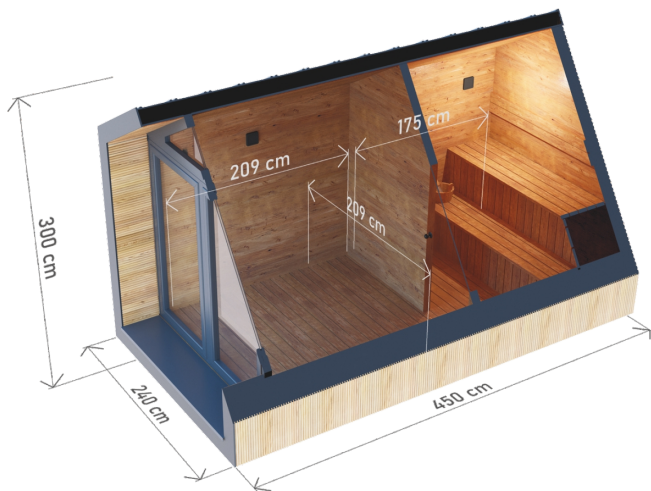

# DOMEK SAUNOWY PREMIUM 2,4 m x 4,5 m

WYSOKIEJ JAKOŚCI SAUNA PREMIUM Z DREWNA THERMO

## WYMIARY

## DANE CHARAKTERYSTYCZNE

Wymiary: **2,40 x 4,50 x 3,00 m**  
Materiał zewnętrzny: **Thermo sosna**  
Szkielet: **świerk**  
Waga: **2200 kg**

Pokrycie: **blacha na rąbek w kolorze grafitowym**  
Stolarka: **drzwi i okno z przyciemnianego szkła hartowanego**