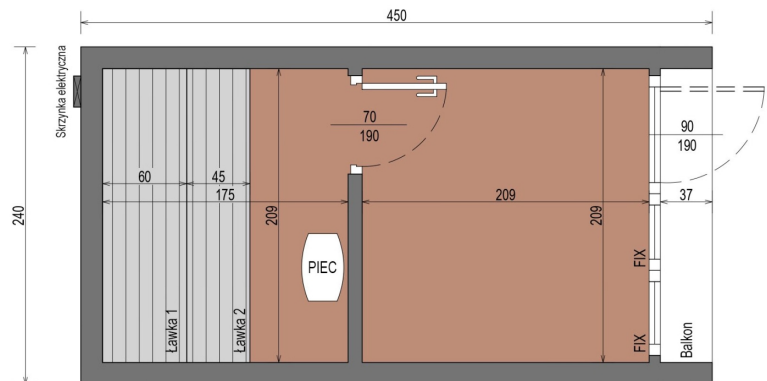

DOMEK SAUNOWY PREMIUM 2,4 m x 4,5 m

WYSOKIEJ JAKOŚCI SAUNA PREMIUM Z DREWNA THERMO

WYMIARY

RZUT

WARIANTY KOLORYSTYCZNE

DANE CHARAKTERYSTYCZNE

Wymiary: **2,40 x 4,50 x 3,00 m**
Materiał zewnętrzny: **Thermo sosna**
Szkielet: **świerk**
Waga: **2200 kg**

Pokrycie: **blacha na rąbek w kolorze grafitowym**
Stolarka: **drzwi i okno z przyciemnianego szkła hartowanego**

Wypełnienie: **wełna prasowana 50 mm**
Ławka: **2 szt.**
Oświetlenie: **pas LED**

A&M. Rzepa i Wspólnicy Spółka Jawna

ul. Szkolna 98
32-641 Przeciszów

NIP: PL 5492440516
www.domkisauny.pl

888 768 211
biuro@domkisauny.pl