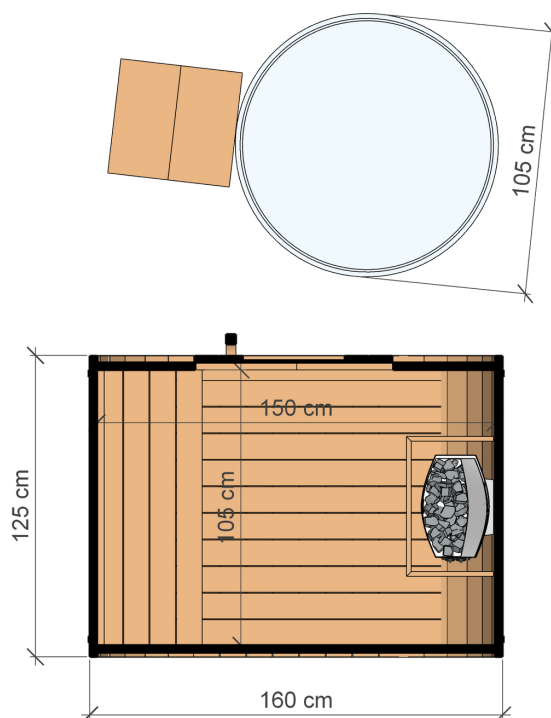

ZESTAW THERMO MINI

WYSOKIEJ JAKOŚCI ZESTAW SAUNOWY

WYMIARY

RZUT

WARIANTY KOLORYSTYCZNE

DANE CHARAKTERYSTYCZNE

SAUNA

Wymiary zew.: 125 x 160 x 200 cm **Piec:** Harvia Vega BC45

Wymiary wew.: 105 x 150 x 178 cm **Waga:** ok. 350 kg

Grubość ścianek: 44 mm

BALIA

Śr. zew.: 105 cm **Śr. wew.:** 95 cm **Wys.:** 102 cm

Waga: ok. 80 kg

Kolory wkładów: szary, czarny, biały, niebieski

A&M. Rzepa I Wspólnicy Spółka Jawna