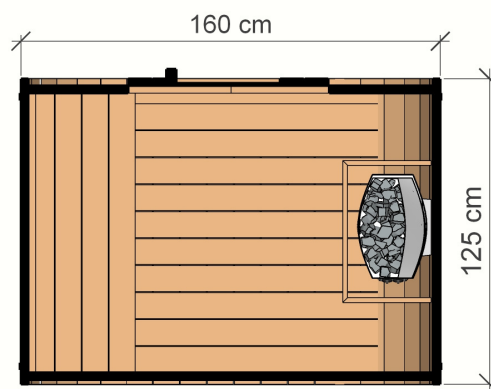

SAUNA THERMO MINI

WYSOKIEJ JAKOŚCI SAUNA OGRODOWA Z DREWNA THERMO

WYMIARY

RZUT

WARIANTY KOLORYSTYCZNE

DANE CHARAKTERYSTYCZNE

Wymiary:
1,60 x 1,25 x 2,05 m
Materiał: **Thermo sosna**
Grubość deski: **44 mm**

Pokrycie: **gont bitumiczny czarny**
Dwie obejmy ze stali nierdzewnej
Drzwi: **drewniane ze szkłem hartowanym**

Piec: **Harvia Vega BC45**
Waga: **500 kg**
Ławka: **1 szt.** Długość: **105 cm**
Oświetlenie: **LED pod ławką**

A&M. Rzepa I Wspólnicy Spółka Jawna

ul. Szkolna 98
32-641 Przeciszów

NIP: PL 5492440516

www.domkisauny.pl

888 768 211
biuro@domkisauny.pl