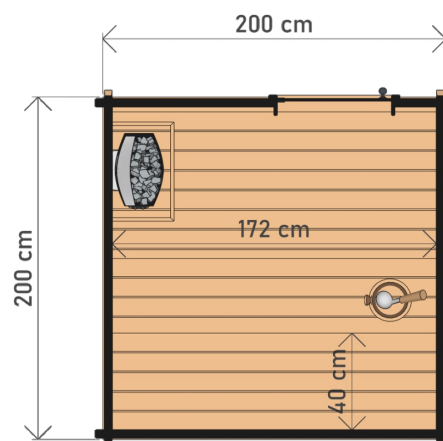

RZUT

WARIANTY KOLORYSTYCZNE

DANE CHARAKTERYSTYCZNE

Wymiary: **2,00 x 2,00 x 2,30 m**
Materiał: **świerk / Thermo świerk**
Grubość ścianki: **45 mm**

Pokrycie: **gont bitumiczny szary**
Drzwi: **szkło hartowane**

Ławka: **2 szt.**
Możliwe oświetlenie: **pas LED**

A&M. Rzepa i Wspólnicy Spółka Jawna

ul. Szkolna 98
32-641 Przeciszów

NIP: PL 5492440516
www.domkisauny.pl

888 768 211
biuro@domkisauny.pl