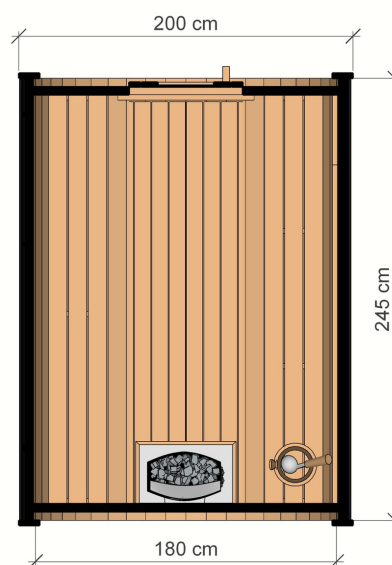

SAUNA BECZKA 250 CM

WYSOKIEJ JAKOŚCI SAUNA OGRODOWA

WYMIARY

RZUT

WARIANTY KOLORYSTYCZNE

DANE CHARAKTERYSTYCZNE

Wymiary:
2,00 x 2,00 x 2,45 m
Materiał: **świerk**
Grubość deski: **45 mm**

Pokrycie: **gont bitumiczny czarny**
Wzmocnienie: **trzy obejmy ze stali nierdzewnej**
Waga: **700 kg**