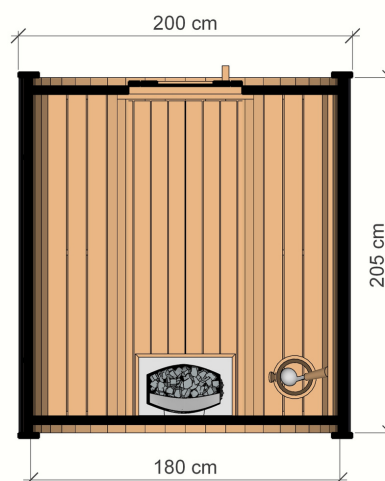

SAUNA BECZKA 200 CM

WYSOKIEJ JAKOŚCI SAUNA OGRODOWA

WYMIARY

RZUT

WARIANTY KOLORYSTYCZNE

DANE CHARAKTERYSTYCZNE

Wymiary:
2,00 x 2,00 x 2,05 m
Materiał: **świerk**
Grubość deski: **45 mm**

Pokrycie: **gont bitumiczny czarny**
Wzmocnienie: **dwie obejmy ze stali nierdzewnej**
Waga: **600 kg**